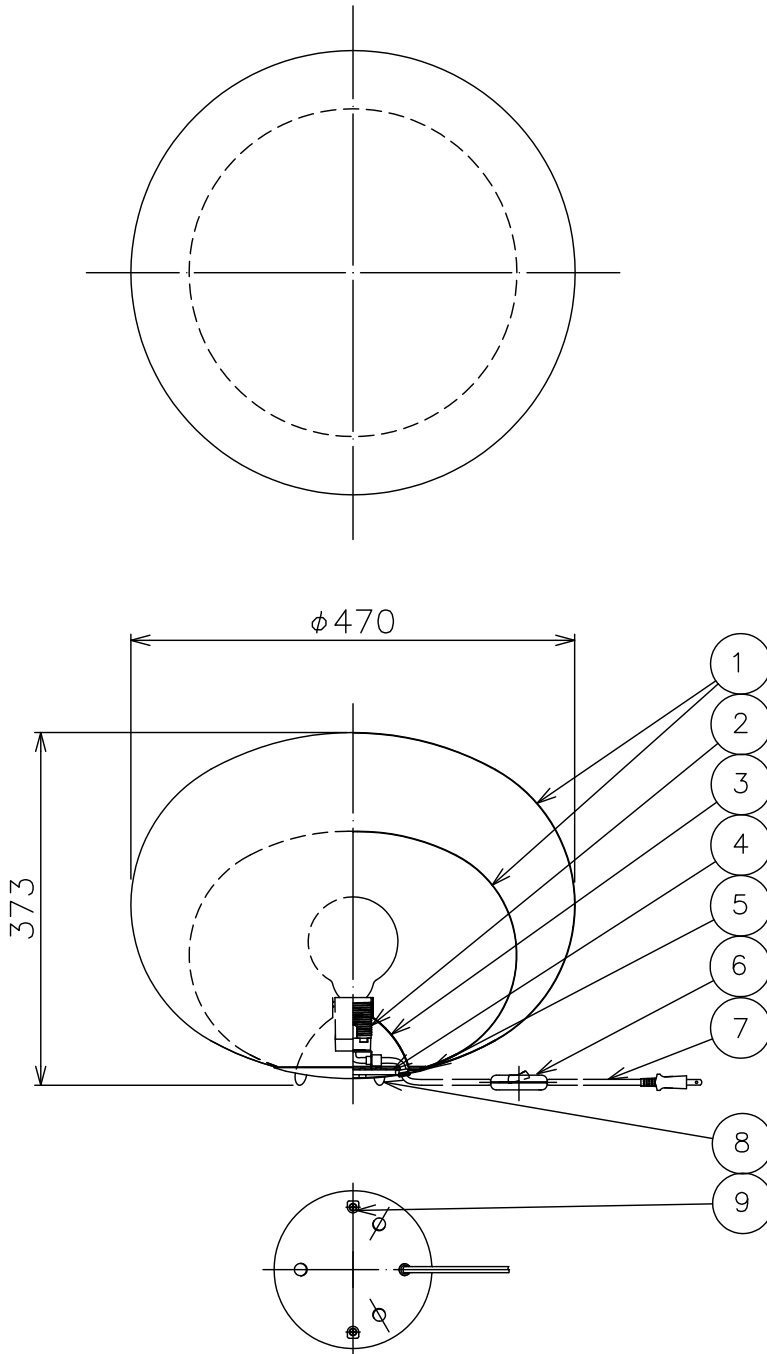

170425

**△ 安全上のご注意**

- 一般屋内用器具です。屋外や、水気、湿気のある所には取付け出来ません。絶縁不良による感電・火災の原因となることがあります。
- 不安定な場所に設置しないでください。器具の転倒・火災のおそれがあります。
- カーテン・紙等の可燃物や揮発物に近づけて設置しないでください。火災のおそれがあります。

13					6	中間スイッチ	樹脂	1	白色	器具	
12					5	本体	SPC	1	白色塗装	タイプ	
11					4	ウエイト	SPC	1	白色塗装		
10					3	化粧カバー	AP	1	白色塗装	適合	E26 ホワイトボールランプ
9	本体組付ねじ	SUS	2	M4 L=12	2	ソケット	樹脂	1	E26	ランプ	57WX1
8	脚	PVC	3	白色	1	セード	ガラスファイバー+樹脂	2	白色	色種	
7	コード プラグ付	VCTFK,PVC	1	白色 器具外1.8m	品番	品名	材質	数量	摘要	カタログ番号	321S7402W
第三角法		作図	HK	単位	mm	尺度	質量	0.8	kg	型番	71SD-26K1-1W