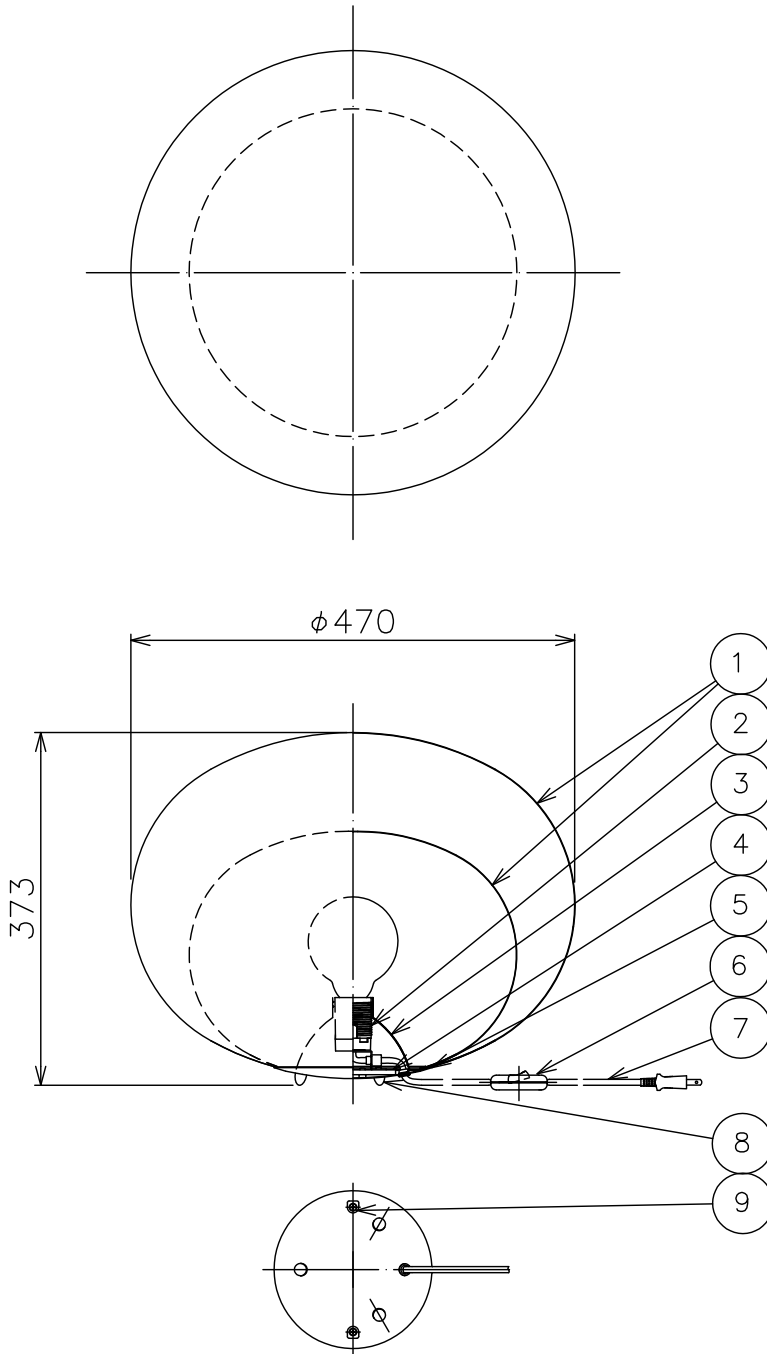

170425

△ 安全上のご注意

- 一般屋内用器具です。屋外や、水気、湿気のある所には取付け出来ません。絶縁不良による感電・火災の原因となることがあります。
- 不安定な場所に設置しないでください。器具の転倒・火災のおそれがあります。
- カーテン・紙等の可燃物や揮発物に近づけて設置しないでください。火災のおそれがあります。

13					6	中間スイッチ	樹脂	1	白色	器具	
12					5	本体	SPC	1	白色塗装	タイプ	
11					4	ウエイト	SPC	1	白色塗装		
10					3	化粧カバー	AP	1	白色塗装	適合	E26 ホワイトボールランプ
9	本体組付ねじ	SUS	2	M4 L=12	2	ソケット	樹脂	1	E26	ランプ	57WX1
8	脚	PVC	3	白色	1	セード	ガラスファイバー+樹脂	2	白色	色種	
7	コード プラグ付	VCTFK,PVC	1	白色 器具外1.8m	品番	品名	材質	数量	摘要	カタログ番号	321S7402W
第三角法		作図	HK	単位	mm	尺度	質量	0.8	kg	型番	71SD-26K1-1W