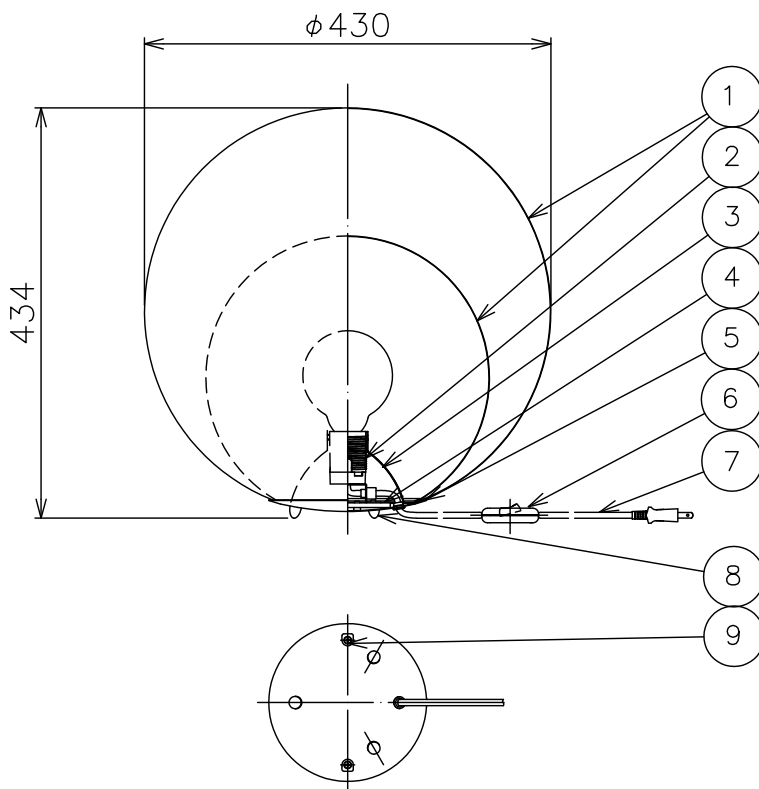

170425

- △ 安全上のご注意
- 一般屋内用器具です。屋外や、水気、湿気のある所には取付け出来ません。絶縁不良による感電・火災の原因となることがあります。
  - 不安定な場所に設置しないでください。器具の転倒・火災のおそれがあります。
  - カーテン・紙等の可燃物や揮発物に近づけて設置しないでください。火災のおそれがあります。

13				6	中間スイッチ	樹脂	1	黒色	器具 タイプ		
12				5	本体	SPC	1	黒色塗装			
11				4	ウエイト	SPC	1	黒色塗装			
10				3	化粧カバー	AP	1	黒色塗装	適合	E26 クリアボールランプ	
9	本体組付ねじ	SUS	2	M4 L=12	2	ソケット	樹脂	1	E26	ランプ	
8	脚	PVC	3	黒色	1	セード	ガラスファイバー+樹脂	2	黒色	色種	
7	コード プラグ付	VCTFK,PVC	1	黒色 器具外1.8m	品番	品名	材質	数量	摘要	カタログ 番号	
第三角法		作図	HK	単位	mm	尺度	質量	0.8 kg		321S7403B	
										型番	71SD-27K9-1B