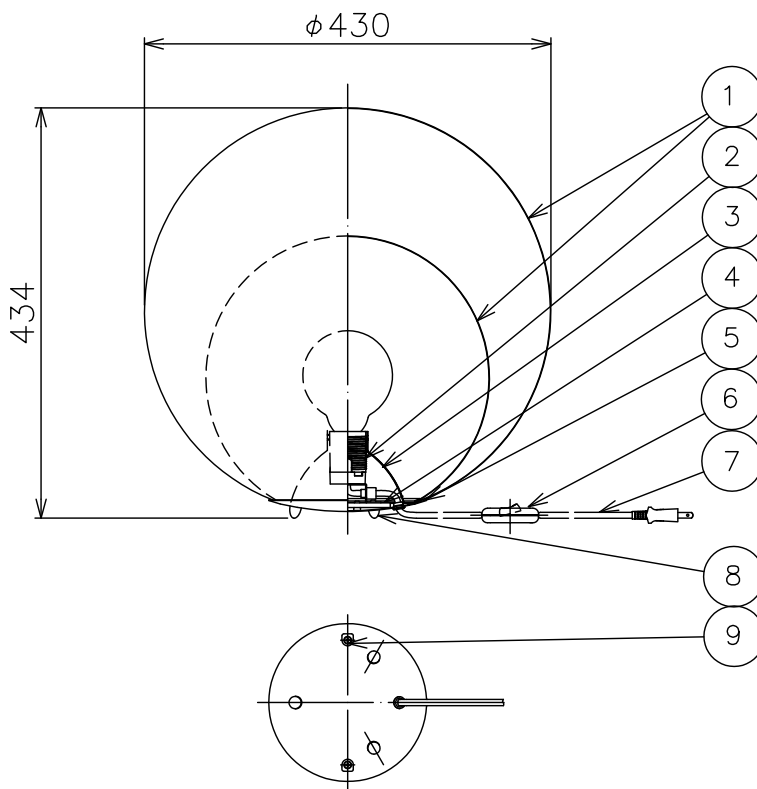

170425

- △ 安全上のご注意
- 一般屋内用器具です。屋外や、水気、湿気のある所には取付け出来ません。絶縁不良による感電・火災の原因となることがあります。
 - 不安定な場所に設置しないでください。器具の転倒・火災のおそれがあります。
 - カーテン・紙等の可燃物や揮発物に近づけて設置しないでください。火災のおそれがあります。

13				6	中間スイッチ	樹脂	1	白色	器具 タイプ		
12				5	本体	SPC	1	白色塗装			
11				4	ウエイト	SPC	1	白色塗装	適合 ランプ	E26 ホワイトボールランプ	
10				3	化粧カバー	AP	1	白色塗装		57WX1	
9	本体組付ねじ	SUS	2	M4 L=12	2	ソケット	樹脂	1		E26	
8	脚	PVC	3	白色	1	セード	ガラスファイバー+樹脂	2	白色	色種	
7	コード プラグ付	VCTFK,PVC	1	白色 器具外1.8m	品番	品名	材質	数量	摘要	カタログ 番号	321S7403W
第三角法		作図	HK	単位	mm	尺度	質量	0.8 kg			