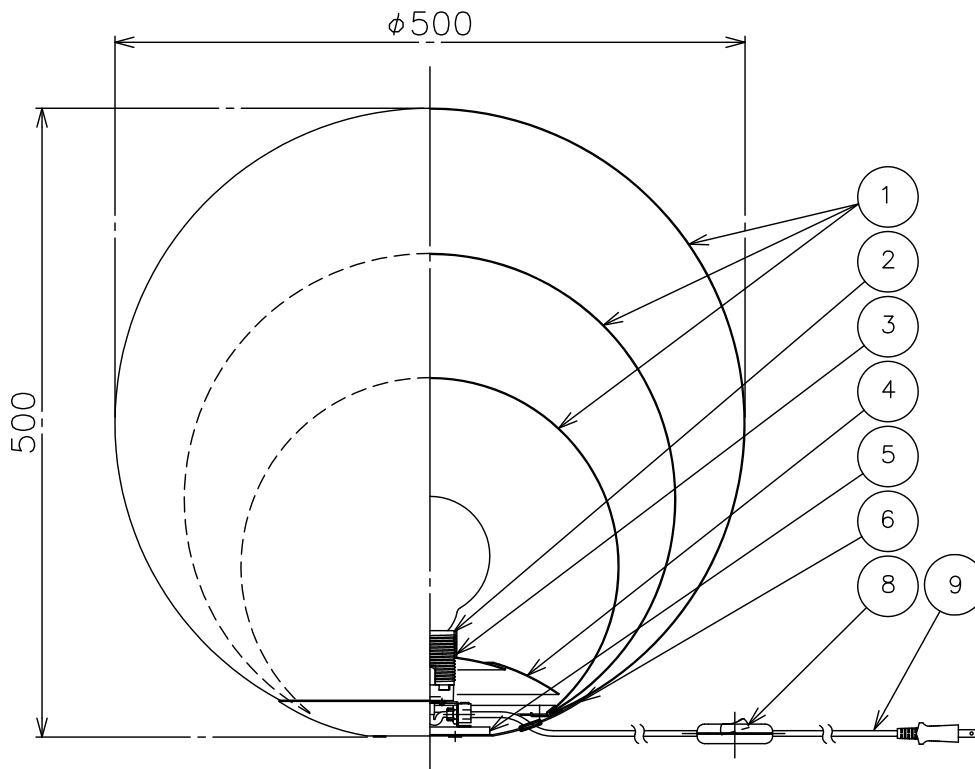

170425

△ 安全上のご注意

- 一般屋内用器具です。屋外や、水気、湿気のある所には取付け出来ません。絶縁不良による感電・火災の原因となることがあります。
- 不安定な場所に設置しないでください。器具の転倒・火災のおそれがあります。
- カーテン・紙等の可燃物や揮発物に近づけて設置しないでください。火災のおそれがあります。

13				6	本体	SPC	1	黒色塗装	器具				
12				5	ウェイト	SPC	1	黒色塗装	タイプ				
11				4	化粧カバー	AP	1	黒色塗装					
10				3	ソケットカバー	AP	1	黒色塗装	適合	E26 クリアボールランプ			
9	コード、プラグ	VCTFK,PVC	1	黒色,器具外1.8m	2	ソケット	樹脂	1	E26	ランプ			
8	中間スイッチ	樹脂	1	黒色	1	セード	ガラス/紙+樹脂	3	黒色	色種			
7	本体取付ネジ	SUS	2	M4 L=12	品番	品名	材質	数量	摘要	カタログ			
第三角法 作図 HK 単位 mm 尺度 質量 1.6 kg										番号	321S7400B	型番	71SD-24K7-1B