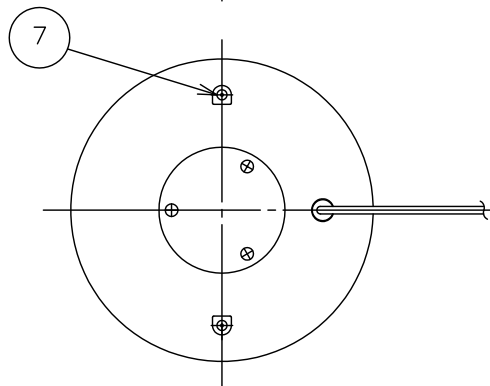

170425

△ 安全上のご注意

- 一般屋内用器具です。屋外や、水気、湿気のある所には取付け出来ません。絶縁不良による感電・火災の原因となることがあります。
- 不安定な場所に設置しないでください。器具の転倒・火災のおそれがあります。
- カーテン・紙等の可燃物や揮発物に近づけて設置しないでください。火災のおそれがあります。

13				6	本体	SPC	1	黒色塗装	器具				
12				5	ウェイト	SPC	1	黒色塗装	タイプ				
11				4	化粧カバー	AP	1	黒色塗装					
10				3	ソケットカバー	AP	1	黒色塗装	適合	E26 クリアボールランプ			
9	コード、プラグ	VCTFK,PVC	1	黒色,器具外1.8m	2	ソケット	樹脂	1	E26	ランプ			
8	中間スイッチ	樹脂	1	黒色	1	セード	ガラス/紙+樹脂	3	黒色	色種			
7	本体取付ネジ	SUS	2	M4 L=12	品番	品名	材質	数量	摘要	カタログ			
第三角法 作図 HK 単位 mm 尺度 質量 1.6 kg										番号	321S7400B	型番	71SD-24K7-1B