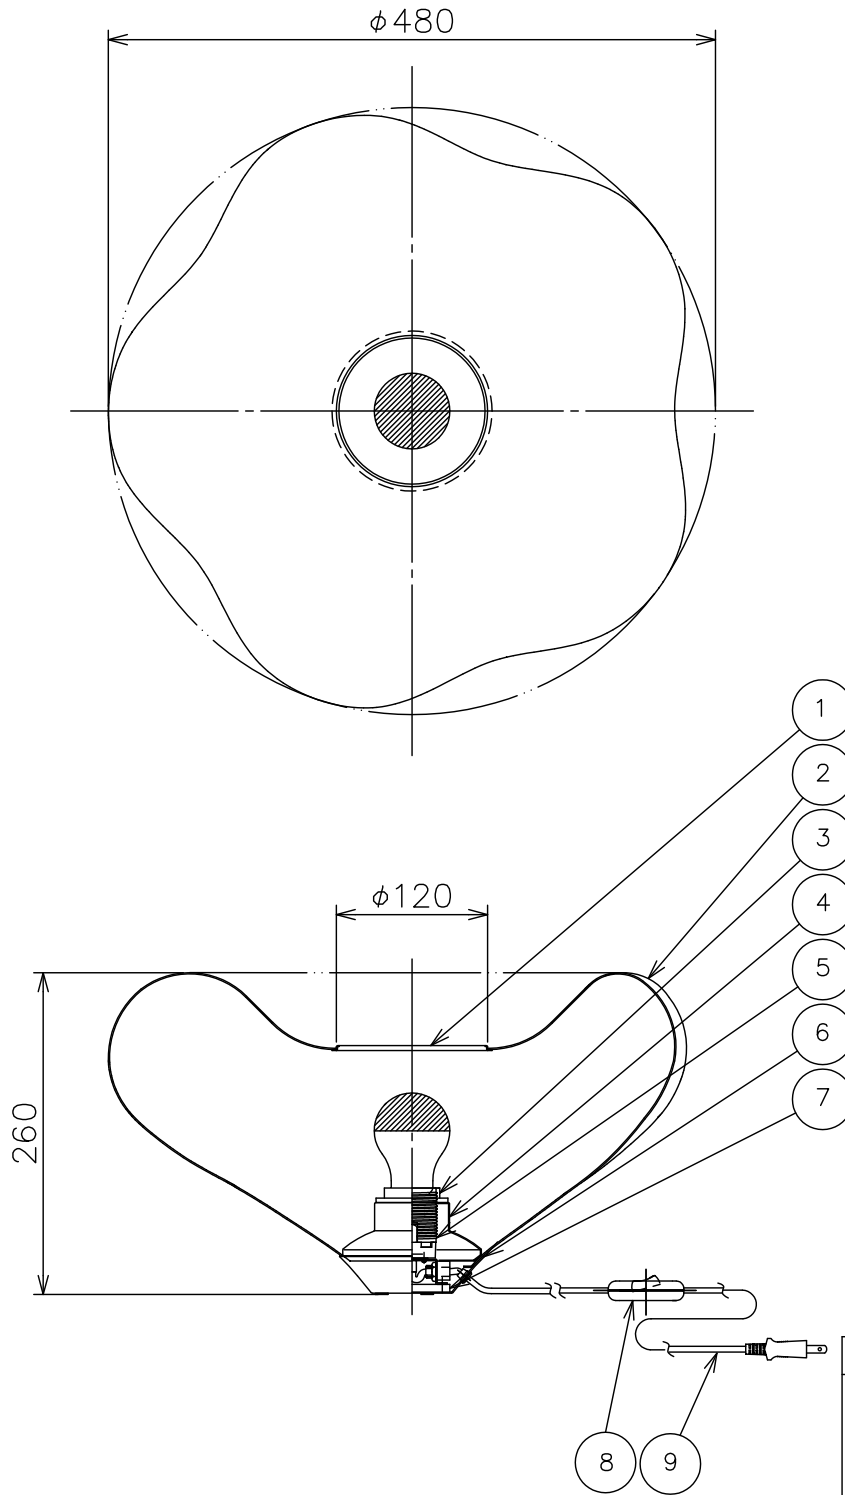

170425

△ 安全上のご注意

- 一般屋内用器具です。屋外や、水気、湿気のある所には取付け出来ません。絶縁不良による感電・火災の原因となることがあります。
- 不安定な場所に設置しないでください。器具の転倒・火災のおそれがあります。
- カーテン・紙等の可燃物や揮発物に近づけて設置しないでください。火災のおそれがあります。

13					6	本体	SPC	1	白色塗装	器具 タイプ		
12					5	ソケット	PBT	1	E26			
11					4	ソケットカバー	AP	1	白色塗装			
10					3	締付リング	ナイロン	1	白色	適合 E26		
9	コード、プラグ	VCTFK,PVC	1	白色,器具外2m	2	セード	ガラス繊維+樹脂	1	白色	ランプ シルバーボールランプ100V 60 WX 1(東芝)		
8	中間スイッチ	樹脂	1	白色	1	セードリング	AP	1	白色塗装	色種		
7	ウェイト	SPC	1	白色塗装	品番	品名	材質	数量	摘要	カタログ 番号		
第三角法 作図 yi 単位 mm 尺度 質量 0.8 kg										321S7084	型番	71SD-32K9-1W