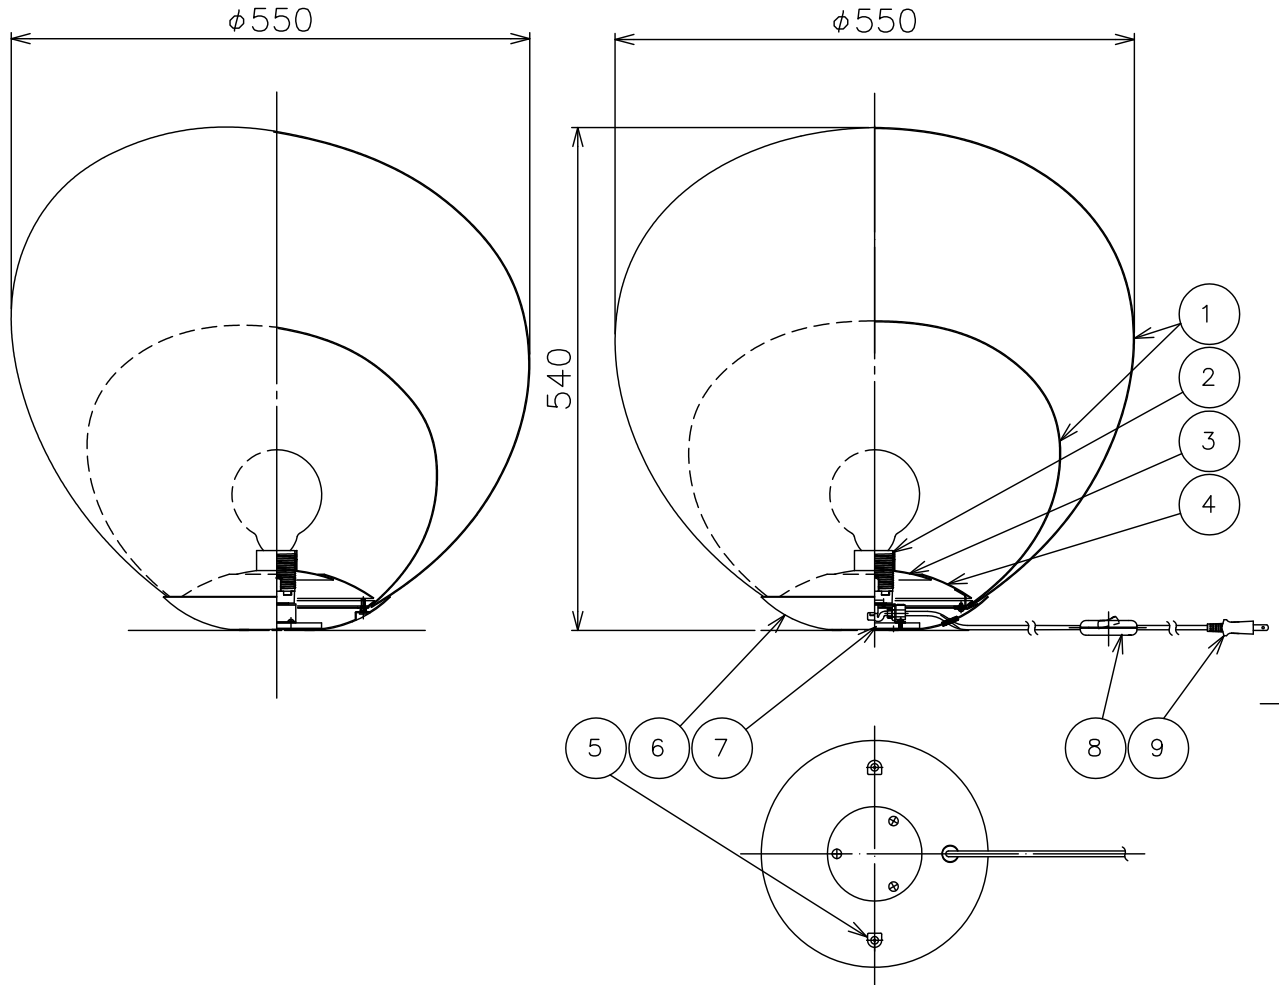

170425

△ 安全上のご注意

- 一般屋内用器具です。屋外や、水気、湿気のある所には取付け出来ません。絶縁不良による感電・火災の原因となることがあります。
- 不安定な場所に設置しないでください。器具の転倒・火災のおそれがあります。
- カーテン・紙等の可燃物や揮発物に近づけて設置しないでください。火災のおそれがあります。

13				6	本体	SPC	1	黒色塗装	器具				
12				5	本体取付ネジ	SUS	2	M4 L=12	タイプ				
11				4	化粧カバー	AP	1	黒色塗装					
10				3	ソケットカバー	AP	1	黒色塗装	適合	E26 クリアボールランプ			
9	コード、プラグ	VCTFK,PVC	1	黒色,器具外1.8m	2	ソケット	樹脂	1	E26	ランプ	57WX1		
8	中間スイッチ	樹脂	1	黒色	1	セード	ガラス/樹脂	2	黒色	色種			
7	ウェイト	SPC	1	黒色塗装	品番	品名	材質	数量	摘要	カタログ			
										番号	321S7401B	型番	71SD-25K4-1B
第三角法	作図	HK	単位	mm	尺度	質量	1.5 kg						