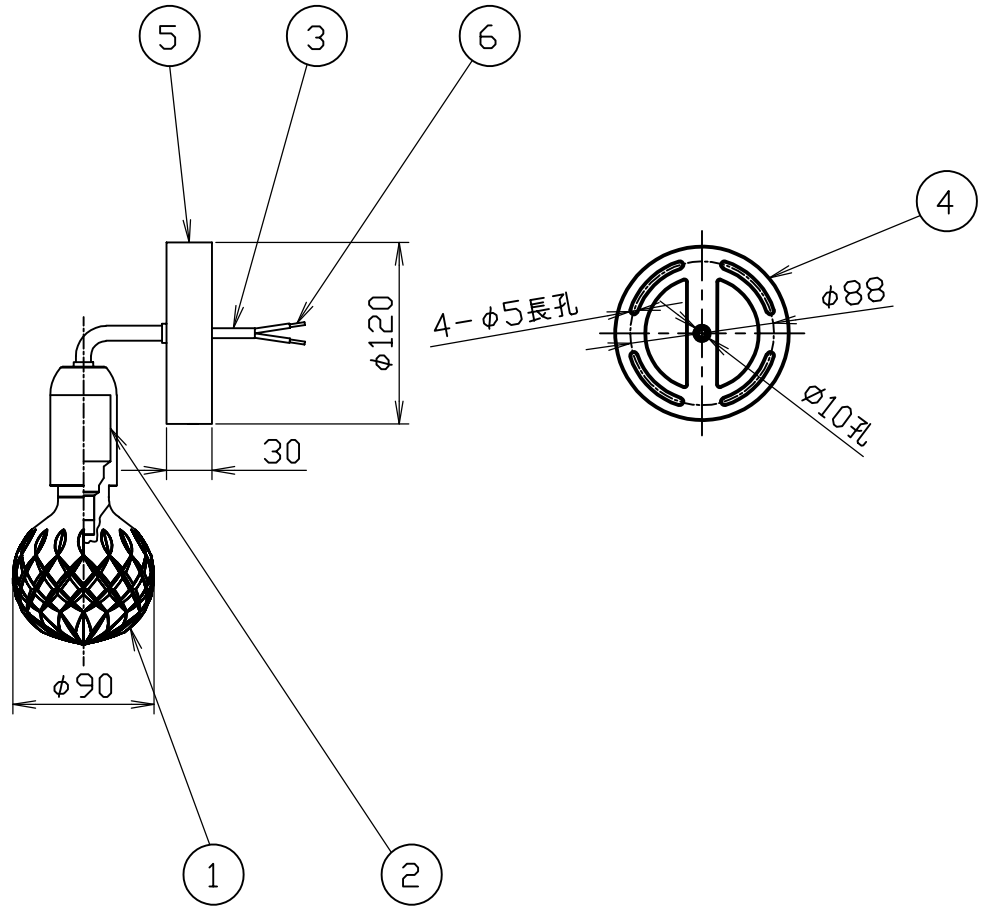

(CRYSTAL BULB WALL)

安全のためにご使用前に必ず取扱説明書をお読みください。

部番	部品名	材質	数	備考	作成日	尺度	質量	検印	品番	電球	印	藤沢	
6	棒端子		2	直付仕様	2019.12.17	1/5	0.6 kg		037000000018/CLEAR 037000000019/FROST	E26 LED 2W 専用球	印	藤沢	
5	天井ブラケット	鉄	1	直付仕様									
4	フランジカップ	鉄	1	直付仕様									
3	コード	HVCTF	1	直付仕様									
2	ソケット	磁器	1	口金 E26									
1	シェード	クリスタルガラス/スチール/真鍮	1										