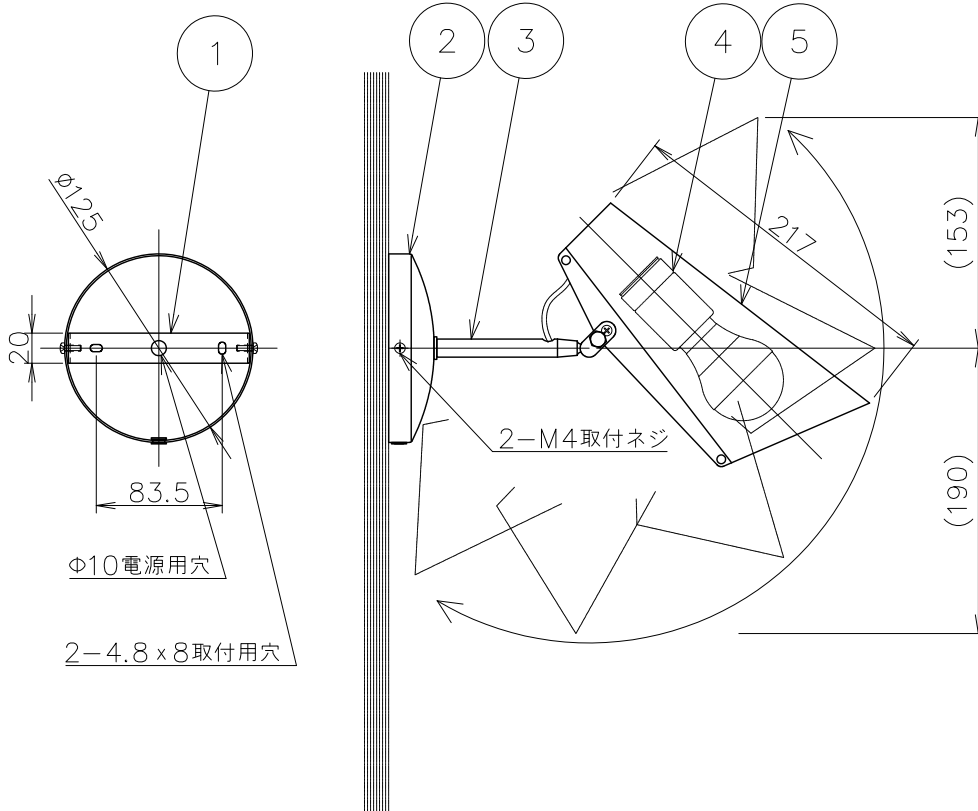

姿図

CODE	セード/フランジ	アーム	コード/スイッチ/プラグ
BDWS-BK01	ブラック	真鍮色	黒色
BDWS-WH02	ホワイト	シルバー色	白色
BDWS-GRO3	グレー	シルバー色	黒色
BDWS-ALLBK	ブラック	ブラック	黒色

No.	部品名	個数	材質	備考	注意事項			器具名称
8					○一般屋内用器具です。屋外や、水気、湿気のある場所には使用出来ません。絶縁不良による感電の危険性有ります。 ○不安定な場所に設置しないでください。器具の点灯火災のおそれがあります。 ○カーテン、紙等の可燃物や揮発物に近づけて設置しないでください。火災のおそれがあります。			Birdy Wall Lamp-short
7				器具名称				
6				カタログNo				
5	セード	1	アルミ	図中参照				適合ランプ
4	ソケット	1	磁器	E26 300V6A	承認	SCALE	質量	NORWEGIAN ICONS
3	アーム	1	スチール	図中参照	**	****	0.7kg	
2	フランジ	1	スチール	図中参照				
1	取付板	1	スチール	防錆塗装				