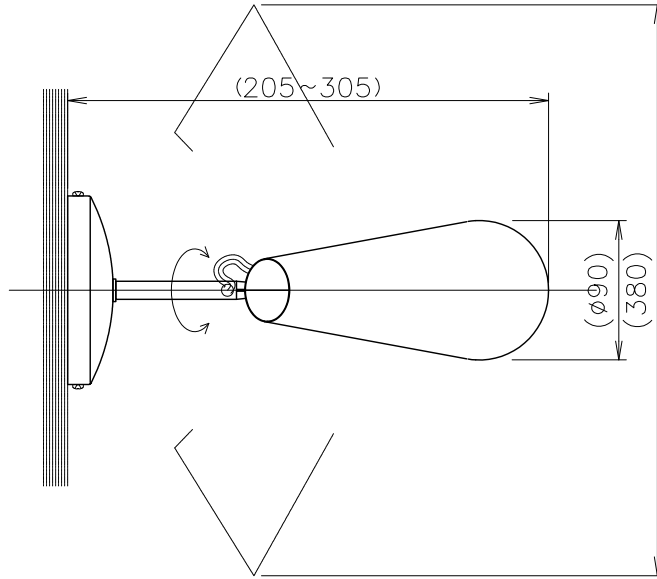

姿図

CODE	セード/フランジ	アーム	コード/スイッチ/プラグ
BDWS-BK01	ブラック	真鍮色	黒色
BDWS-WH02	ホワイト	シルバー色	白色
BDWS-GRO3	グレー	シルバー色	黒色
BDWS-ALLBK	ブラック	ブラック	黒色

No.	部品名	個数	材質	備考	注意事項			器具名称
8					○一般屋内用器具です。屋外や、水気、湿気のある場所には使用出来ません。絶縁不良による感電の危険性有ります。 ○不安定な場所に設置しないでください。器具の点灯火災のおそれがあります。 ○カーテン、紙等の可燃物や揮発物に近づけて設置しないでください。火災のおそれがあります。			Birdy Wall Lamp-short
7				器具名称				
6				カタログNo				
5	セード	1	アルミ	図中参照				適合ランプ
4	ソケット	1	磁器	E26 300V6A	承認	SCALE	質量	NORWEGIAN ICONS
3	アーム	1	スチール	図中参照	**	****	0.7kg	
2	フランジ	1	スチール	図中参照				
1	取付板	1	スチール	防錆塗装				