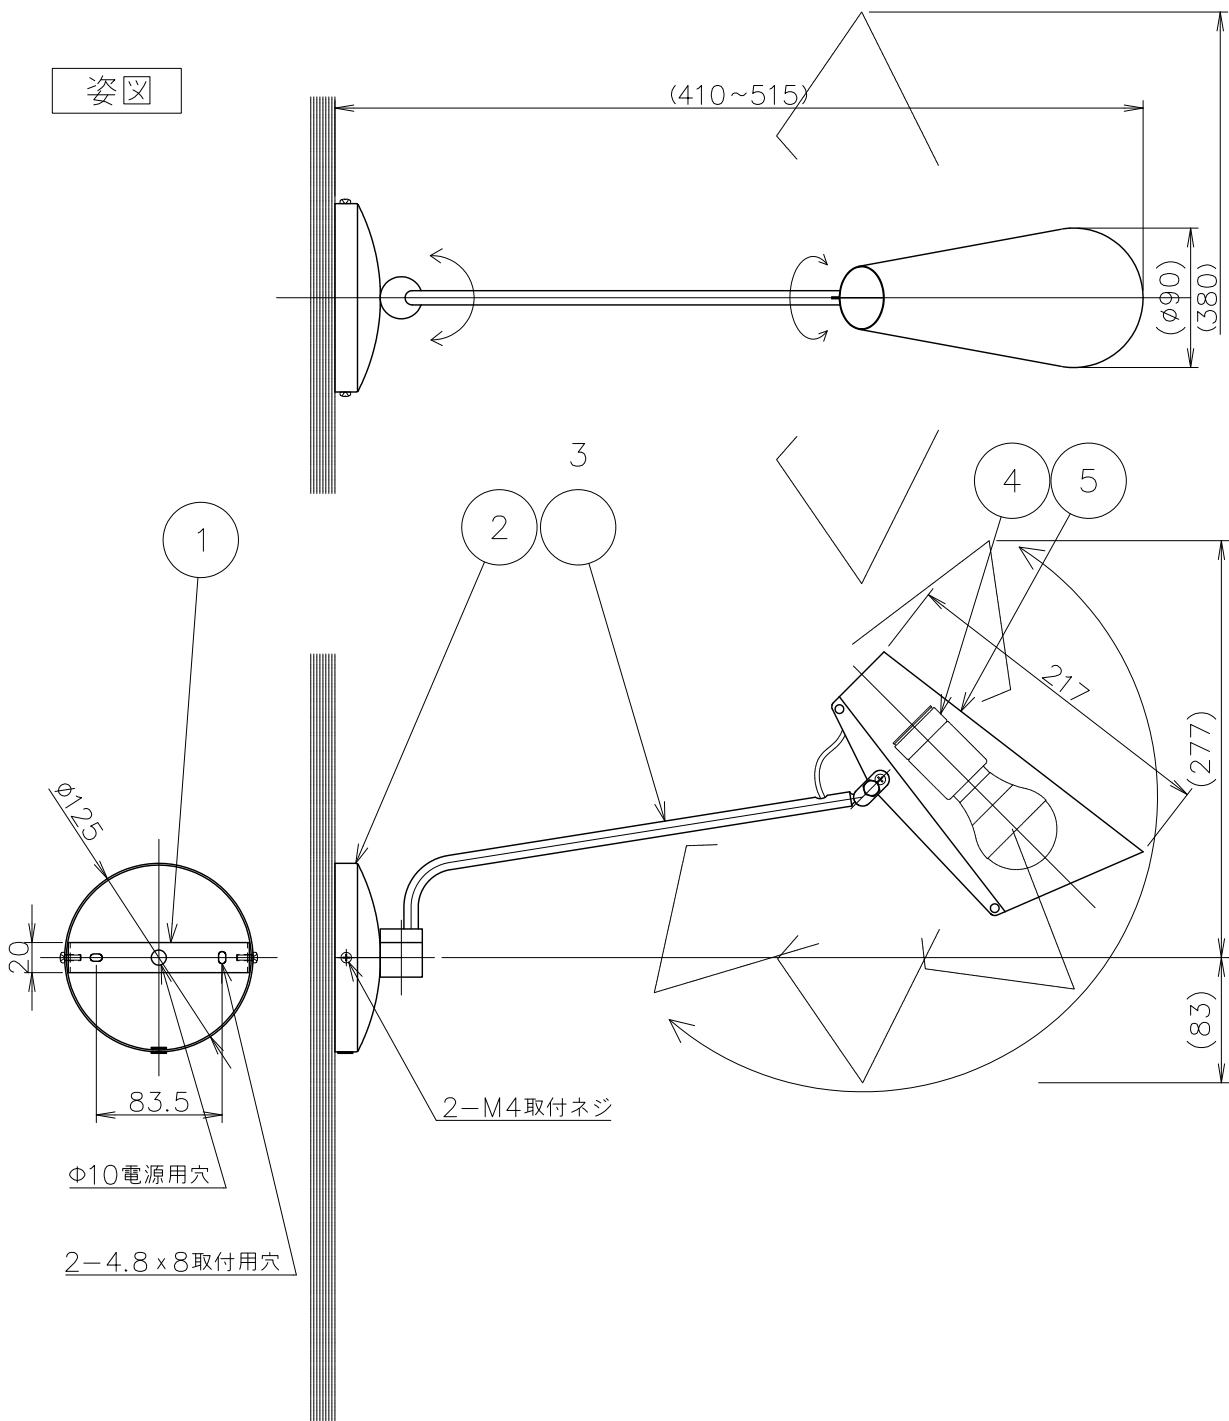

姿図

CODE	セード/フランジ	アーム	コード/スイッチ/プラグ
BDWL-BK01	ブラック	真鍮色	黒色
BDWL-WH02	ホワイト	シルバー色	白色
BDWL-GR03	グレー	シルバー色	黒色
BDWL-ALLBK	ブラック	ブラック	黒色

No.	部品名	個数	材質	備考	注意事項			器具名称
8					○一般屋内用器具です。屋外や、水気、湿気のある場所には使用出来ません。絶縁不良による感電の危険性有ります。 ○不安定な場所に設置しないでください。器具の点灯火災のおそれがあります。 ○カーテン、紙等の可燃物や揮発物に近づけて設置しないでください。火災のおそれがあります。			Birdy Wall Lamp
7				器具名称				
6				カタログNo				
5	セード	1	アルミ	図中参照				適合ランプ
4	ソケット	1	磁器	E26 300V6A	承認	SCALE	質量	NORWEGIAN ICONS
3	アーム	1	スチール	図中参照	**	****	0.8kg	
2	フランジ	1	スチール	図中参照				
1	取付板	1	スチール	防錆塗装				