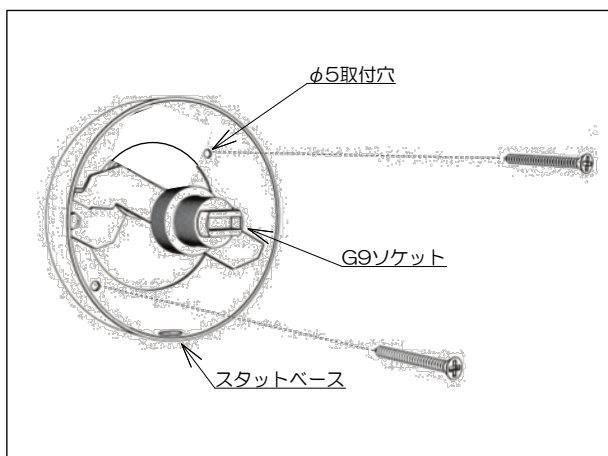

●取付方法

1. ベースを壁、または天井にネジで取り付けてください。
2. 図のように、ソケットにプレート(L)、プレート(S)、電球の順にセットして、ガラスグローブをベースに取り付けてください。

定格表

品名	定格電圧	入力電流	消費電力	光源	質量
LILA 1 MEDIUM OPTIC GOLD LILA 1 MEDIUM OPTIC SILVER LILA 1 MEDIUM OPAL GOLD LILA 1 MEDIUM OPAL SILVER	100V 50/60Hz	0.023A	2.0W	G9 LED電球2W	1.0KG
LILA 1 LARGE OPTIC GOLD LILA 1 LARGE OPTIC SILVER LILA 1 LARGE OPAL GOLD LILA 1 LARGE OPAL SILVER					1.7KG