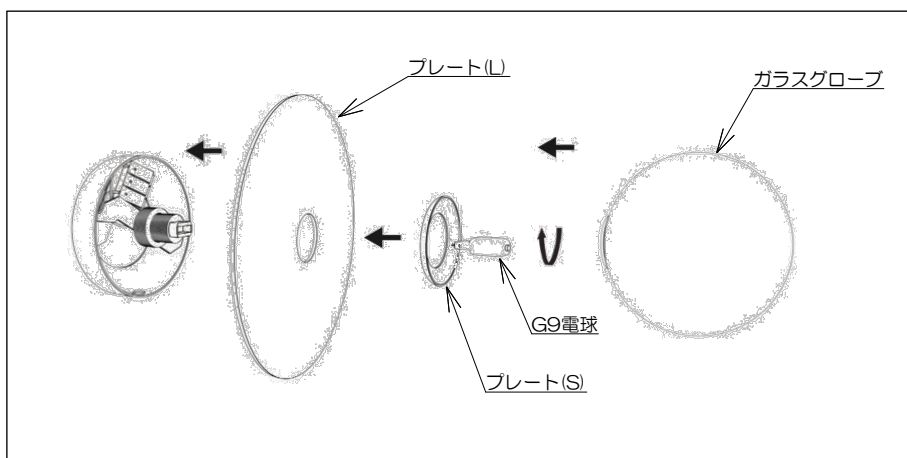

●取付方法

1. ベースを壁、または天井にネジで取り付けてください。
2. 図のように、ソケットにプレート(L)、プレート(S)、電球の順にセットして、ガラスグローブをベースに取り付けてください。

定格表

品名	定格電圧	入力電流	消費電力	光源	質量
LILA 1 MEDIUM OPTIC GOLD LILA 1 MEDIUM OPTIC SILVER LILA 1 MEDIUM OPAL GOLD LILA 1 MEDIUM OPAL SILVER	100V 50/60Hz	0.023A	2.0W	G9 LED電球2W	1.0KG
LILA 1 LARGE OPTIC GOLD LILA 1 LARGE OPTIC SILVER LILA 1 LARGE OPAL GOLD LILA 1 LARGE OPAL SILVER					1.7KG