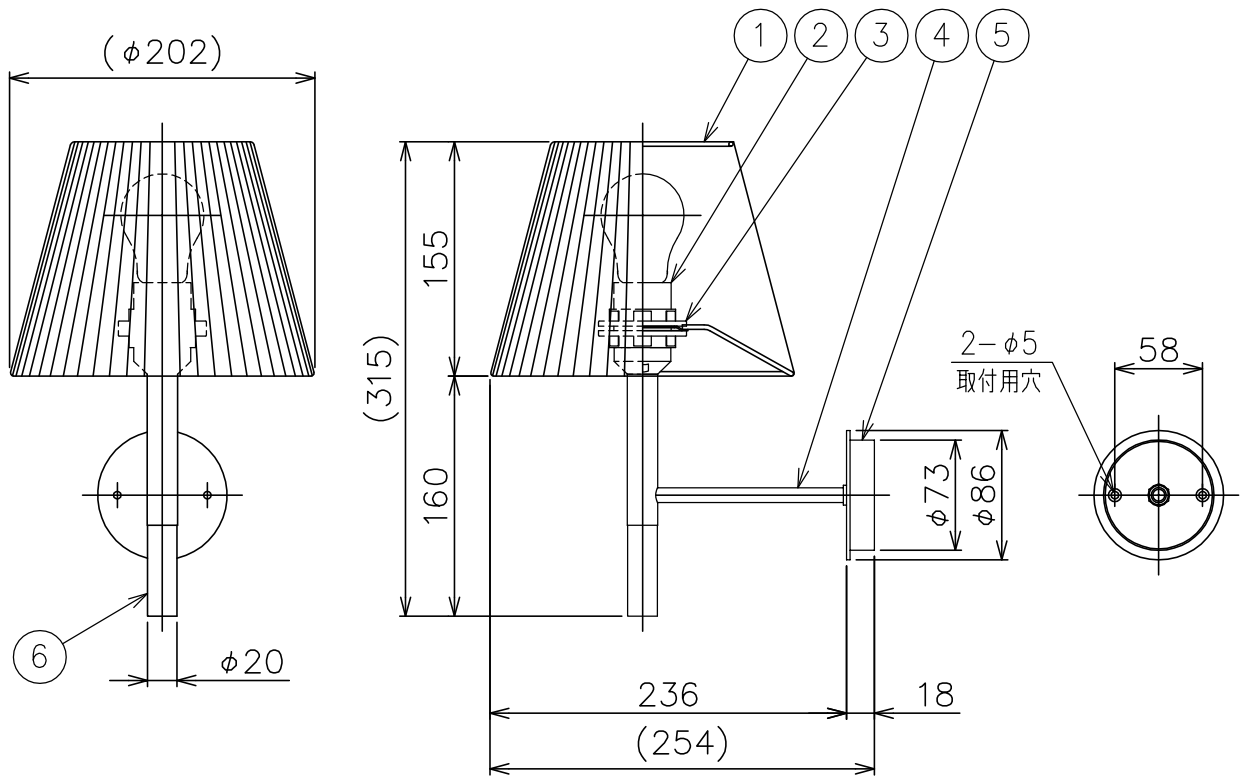

180501

同梱品

・取付用ネジ：φ4×50/2ヶ

△ 安全上のご注意

- 一般屋内用器具です。屋外や、水気、湿気のある所には取付出来ません。絶縁不良による感電・火災の原因となることがあります。
- 壁面取付専用器具です。天井面には取付けないでください。落下の原因となることがあります。

7																				
6	ハンドル	木	1	ビーチ材						器具										
5	フランジ	SPC	1	メッキ後ヘアライン仕上						タイプ										
4	本体	ST	1	メッキ後ヘアライン仕上						適合	E26 普通ランプ シリカ									
3	シェードホルダー	PET	2	白色						光源										
2	ソケット	PET	1	白色 E26 3A 250V															40WX1	
1	シェード	布	1	生成色						色種										
品番	品名	材質	数量	摘要				カタログ	BC2 ST	型番	BC2/STRUCTURE									
第三角法	作図	KI	単位	mm	尺度	—	質量	0.3+0.1 kg	番号	BC2 3 SD NR	BC2/3/SHADE/NR									