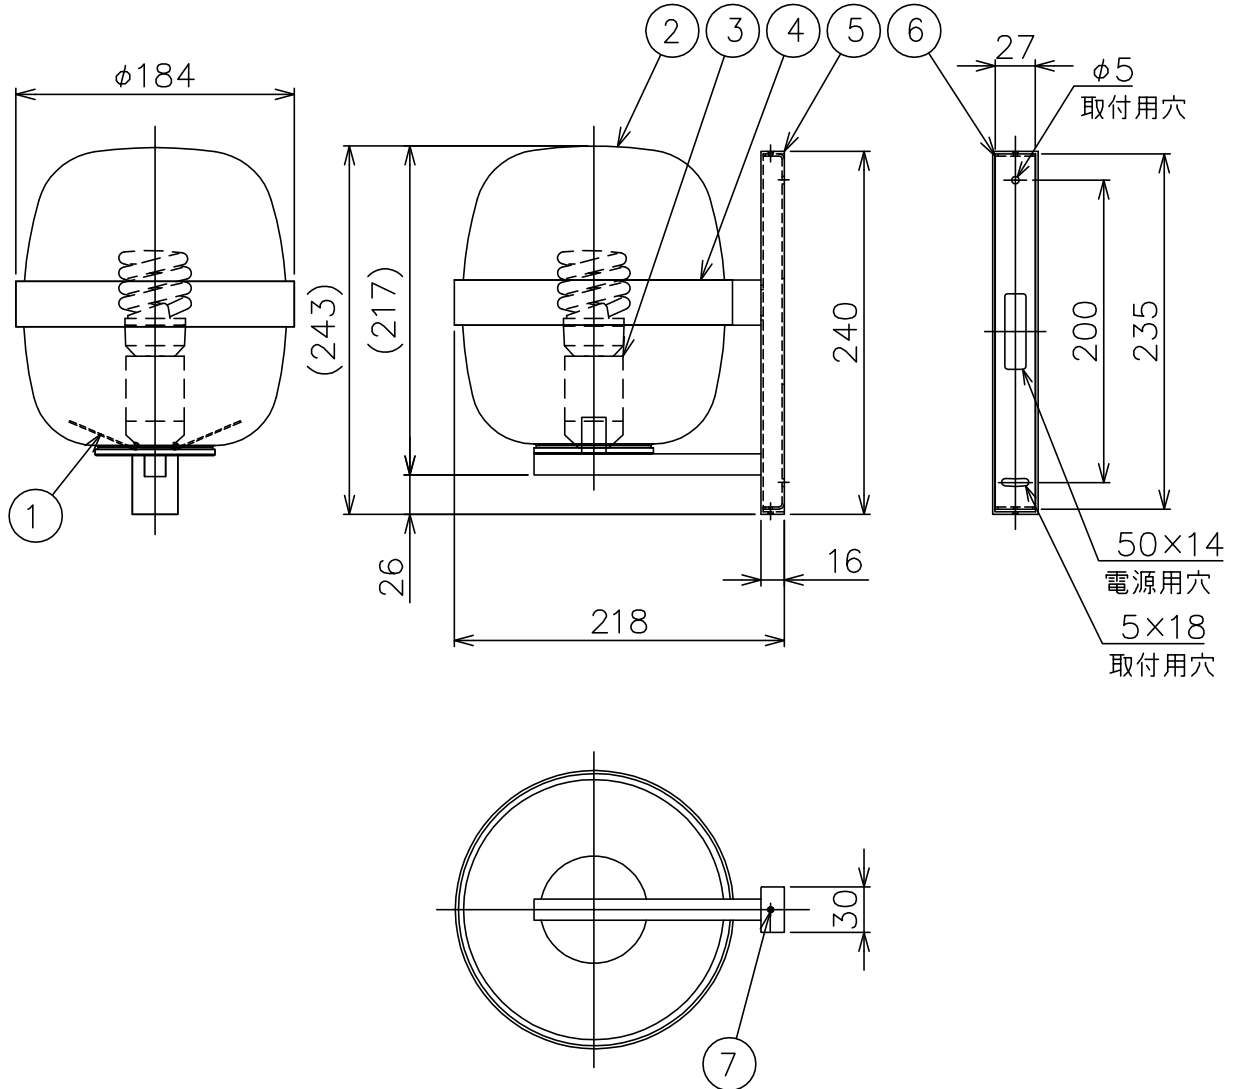

180501

同梱品

・取付用ネジ： $\phi 4 \times 38 / 2$ ヶ

△ 安全上のご注意

- 一般屋内用器具です。屋外や、水気、湿気のある所には取付出来ません。絶縁不良による感電・火災の原因となることがあります。
- 壁面取付専用器具です。天井面には取付けないでください。落下の原因となることがあります。

7	フランジ固定ネジ	SUS-B	2	M3								
6	取付板	SPC	1							器具 タイプ		
5	フランジ	SPC	1	白色塗装								
4	フレーム	SPC	1	白色塗装								
3	ソケット	PET	1	白色 E26 250V 3A						適合 光源	E26 電球形蛍光ランプ EFD 12WX1	
2	グローブ	ガラス	1	乳白色								
1	グローブ固定バネ	SB	1							色種		
品番	品名	材質	数量	摘要				カタログ 番号	WALLY WT	型番	WALLY/WT	
第三角法	作図	KI	単位	mm	尺度	—	質量	1.3 kg				