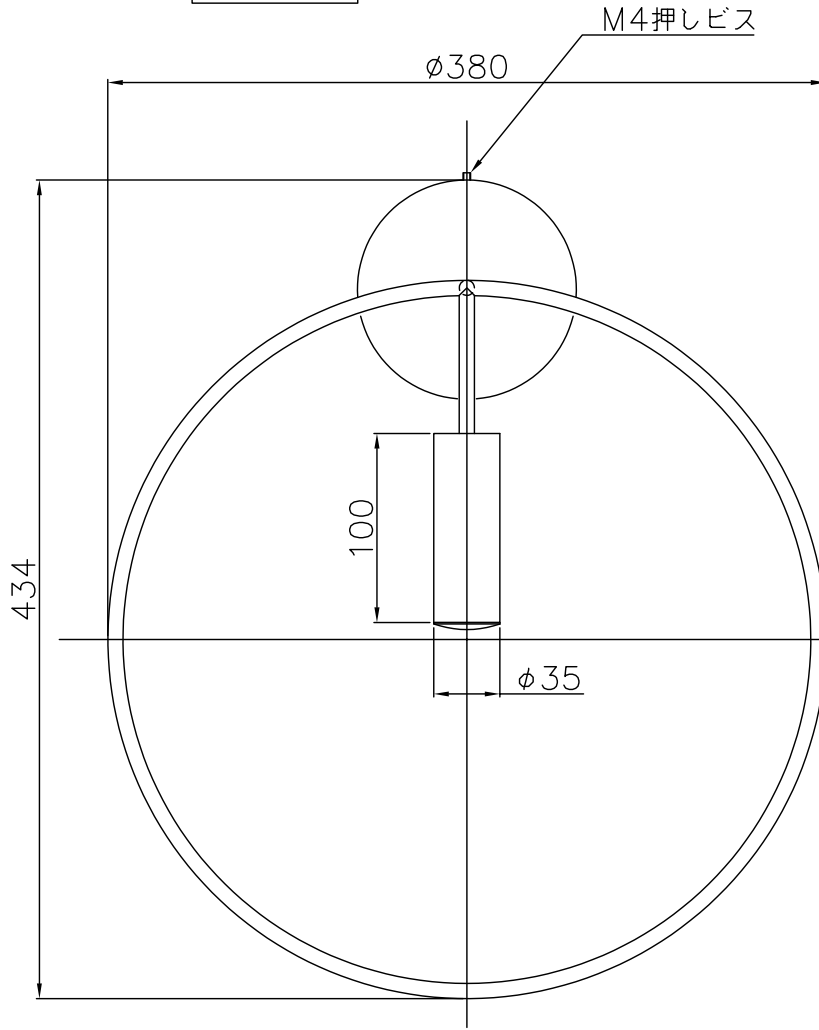

取付部詳細

△ 安全上のご注意

- 一般屋内用器具です。屋外や、水気、湿気のある所には取付け出来ません。絶縁不良による感電・火災の原因となることがあります。
- 壁面取付専用器具です。天井面には取付けないでください。落下のおそれがあります。

定格消費電力	
入力電圧	100V
周波数	50/60Hz
入力電流	0.14A
消費電力	8W

13				6	レンズ	PMMA	1	フロスト	器具	Estiluz REVOLTA			
12				5	灯体	アルミ	1	金色アルマイト			タイプ		
11				4	フレーム	ST	1	黒色塗装	適合	703lm Ra80			
10				3	電源装置	-	1	AC100V8W			ランプ	LED (3000K) 6.1 WX 1	
9				2	取付板	SPC	1	亜鉛メッキ	色種				
8				1	フランジ	SPC	1	黒色塗装					
7					品番	品名	材質	数量	摘要	カタログ番号	126K-709K	型番	L1KU-01Z1-1K
第三角法		作図	-	単位	mm	尺度	-	質量	0.7	kg			