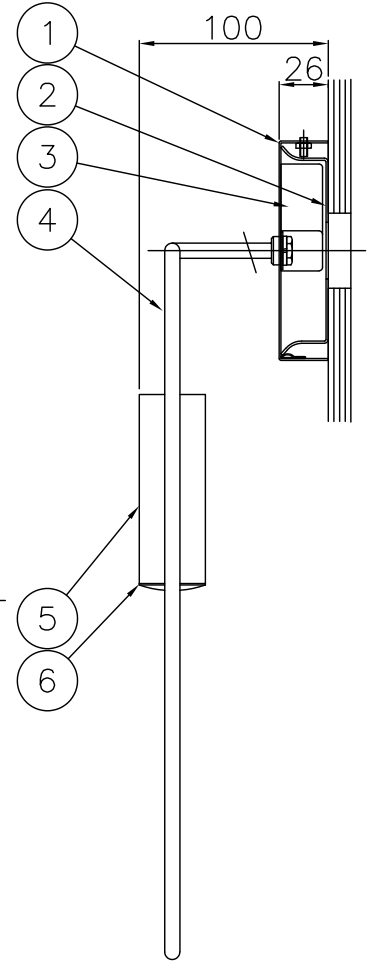

取付部詳細

△ 安全上のご注意

- 一般屋内用器具です。屋外や、水気、湿気のある所には取付け出来ません。絶縁不良による感電・火災の原因となることがあります。
- 壁面取付専用器具です。天井面には取付けないでください。落下のおそれがあります。

定格消費電力	
入力電圧	100V
周波数	50/60Hz
入力電流	0.14A
消費電力	8W

13				6	レンズ	PMMA	1	フロスト	器具	Estiluz REVOLTA			
12				5	灯体	アルミ	1	金色アルマイト			タイプ		
11				4	フレーム	ST	1	黒色塗装	適合	703lm Ra80			
10				3	電源装置	-	1	AC100V8W			ランプ	LED (3000K) 6.1 WX 1	
9				2	取付板	SPC	1	亜鉛メッキ	色種				
8				1	フランジ	SPC	1	黒色塗装					
7					品番	品名	材質	数量	摘要	カタログ番号	126K-709K	型番	L1KU-01Z1-1K
第三角法		作図	-	単位	mm	尺度	-	質量	0.7	kg			