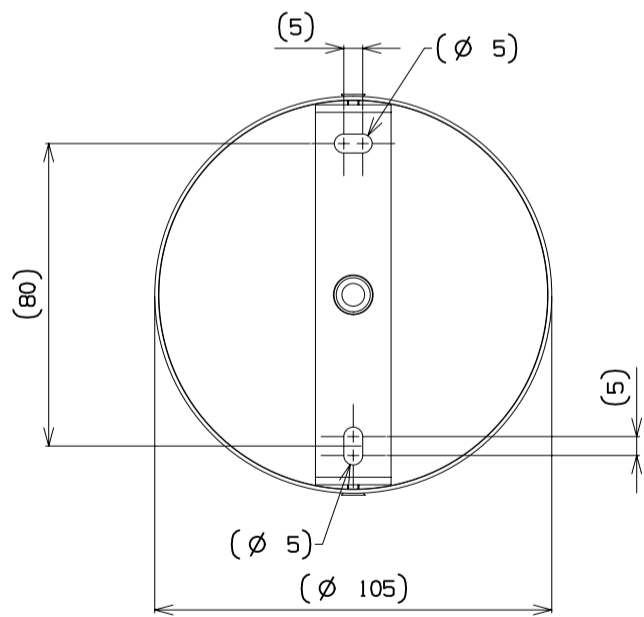

Detail systeme de fixation
Ech 1:2

DÉVELOPPEMENT PRODUITS
03 SEPTEMBRE 2014

Baccarat
TORCH 2602832
TORC-APPL JET

40W
100-127V~ 50/60Hz
E12 1 X MAX 40W

IP20
ta: 25°C

CE Manufactured by *Baccarat*
54120 Baccarat FRANCE

CODE 2602832

Ech. Scale: 1/4	A3	POIDS / WEIGHT: 1,7 kg	DATE: 03.09.14	FOLIO DP: 1/1
<i>Baccarat</i>		Siege Social et Manufacture / Head Office and Factory : 20, rue des cristalleries - 54120 BACCARAT Tel. +33 (0)3 83 76 60 06 Telecopie +33 (0)3 83 76 60 04		
PLAN D'ENSEMBLE GLOBAL DRAWING:		Arik LEVY	NUMERO PLAN / DRAWING NUMBER: 145045	
TORC-APPL JET "TORCH"				