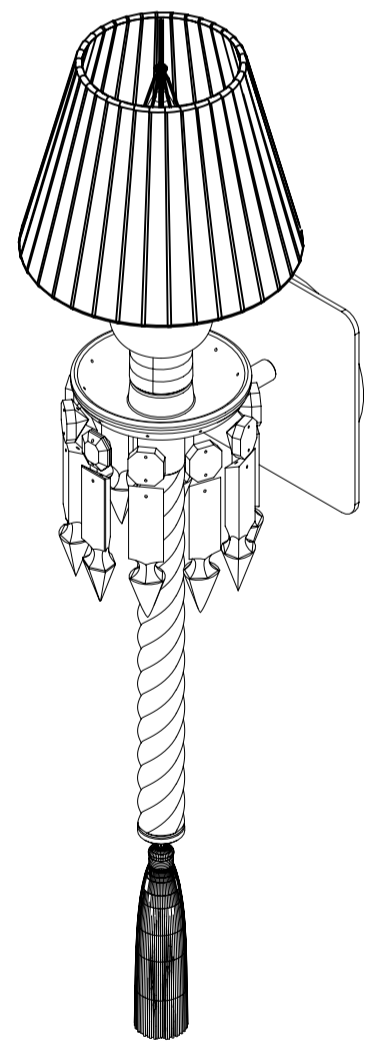

Detail systeme de fixation
Ech 1:2

DÉVELOPPEMENT PRODUITS
03 SEPTEMBRE 2014

Baccarat
TORCH 2602832
TORC-APPL JET

40W
100-127V~ 50/60Hz
E12 1 X MAX 40W

IP20
ta: 25°C

CE Manufactured by *Baccarat*
54120 Baccarat FRANCE

CODE 2602832

Ech. Scale: 1/4	A3	POIDS / WEIGHT: 1,7 kg	DATE: 03.09.14	FOLIO DP: 1/1
<i>Baccarat</i>		Siege Social et Manufacture / Head Office and Factory : 20, rue des cristalleries - 54120 BACCARAT Tel. +33 (0)3 83 76 60 06 Telecopie +33 (0)3 83 76 60 04		
PLAN D'ENSEMBLE GLOBAL DRAWING:		Arik LEVY	NUMERO PLAN / DRAWING NUMBER: 145045	
TORC-APPL JET "TORCH"				