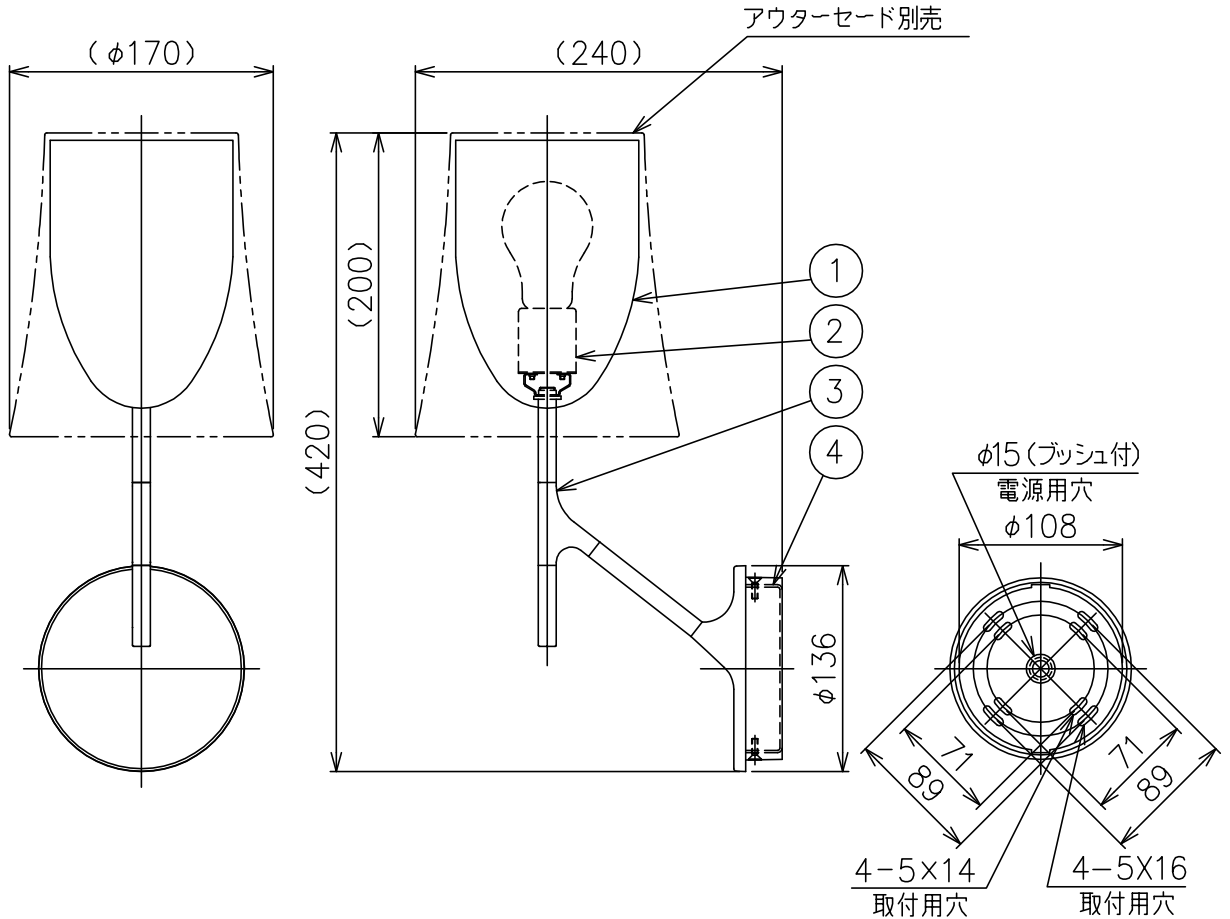

適合  
アウターセード

型番  
BIRDIE/W-B/WT

170518 200428

170518

**同梱品**

・取付用ネジ：φ3.8×38/4ヶ

**△ 安全上のご注意**

- 一般屋内用器具です。屋外や、水気、湿気のある所には取付け出来ません。絶縁不良による感電・火災の原因となることがあります。
- 壁面取付専用器具です。天井面には取付けないでください。落下の原因となることがあります。

・取付方向：壁付使用。(上図以外の取付は不可。)

7																			
6																			
5																			
4	取付板	SPG	1																
3	本体	ZDC	1	白色塗装															
2	ソケット	磁器	1	E26 300V 6A															
1	インナーセード	ポリカーボネート	1	乳白色															
品番	品名	材質	数量	摘要						カタログ 番号	BIRDIE W-A WT	型番	BIRDIE/W-A/WT						
	第三角法	作図	KI	単位	mm	尺度	—	質量	1.2 kg										

# FOSCARINI

適合本体

型番  
BIRDIE/W-A/WT

170518 200428

170518

7																					
6																					器具 タイプ
5																					
4																					
3																					適合 光源
2																					
1	アウターセード	ポリカーボネート	1	白色																	色種
品番	品名	材質	数量	摘要							カタログ 番号	BIRDIE W-B WT	型番	BIRDIE/W-B/WT							
	第三角法	作図	KI	単位	mm	尺度	—	質量	0.4 kg												