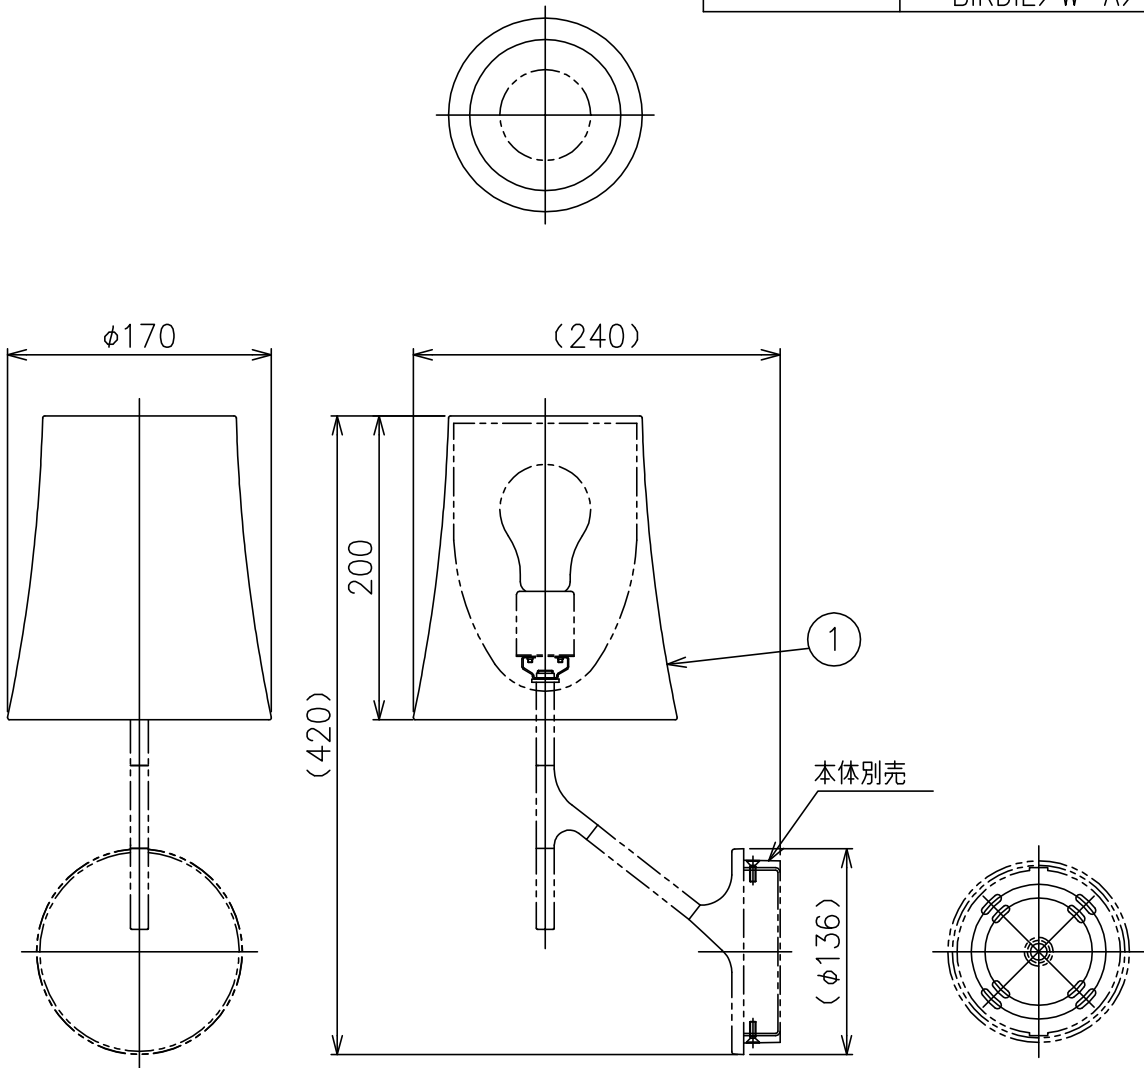

適合  
アウターセード

型番  
BIRDIE/W-B/WT

170518 200428

170518

**同梱品**

・取付用ネジ：φ3.8×38/4ヶ

**△ 安全上のご注意**

- 一般屋内用器具です。屋外や、水気、湿気のある所には取付け出来ません。絶縁不良による感電・火災の原因となることがあります。
- 壁面取付専用器具です。天井面には取付けないでください。落下の原因となることがあります。

・取付方向：壁付使用。(上図以外の取付は不可。)

7																			
6																			
5																			
4	取付板	SPG	1																
3	本体	ZDC	1	白色塗装															
2	ソケット	磁器	1	E26 300V 6A															
1	インナーセード	ポリカーボネート	1	乳白色															
品番	品名	材質	数量	摘要						カタログ 番号	BIRDIE W-A WT	型番	BIRDIE/W-A/WT						
	第三角法	作図	KI	単位	mm	尺度	—	質量	1.2 kg										

# FOSCARINI

適合本体

型番  
BIRDIE/W-A/WT

170518 200428

170518

7																					
6																					器具 タイプ
5																					
4																					
3																					適合 光源
2																					
1	アウターセード	ポリカーボネート	1	白色																	色種
品番	品名	材質	数量	摘要							カタログ 番号	BIRDIE W-B WT	型番	BIRDIE/W-B/WT							
	第三角法	作図	KI	単位	mm	尺度	—	質量	0.4 kg												