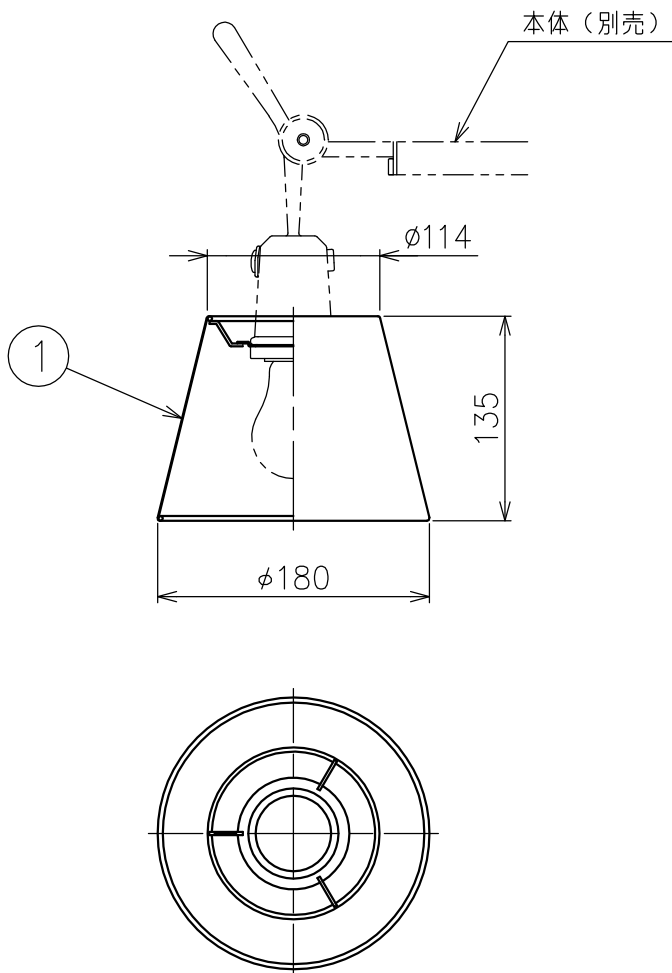

適合本体 (別売)
・1183010AJ

⚠ 安全上のご注意 (必ずお守りください。誤った取り扱いには落下・感電・火災の原因となります)

- ・この器具は非防水です。湿気が多い場所や屋外では使用しないでください。
- ・別売の本体とセットでご使用ください。単体でのご使用はできません。

15					7					品番	0780040AJ
14					6					品名	TOLOME0 PARETE DIFFUSORE 18
13					5					Design	Michele De Lucchi, Giancarlo Fassina
12					4					適合光源	
11					3					タイプ	セード (本体別売)
10					2						
9					1	セード	パーチメント	1	生成色		
8					部番	品名	材質	数量	摘要		
					170731	単位:mm	第三角法	質量	0.1 kg	Artemide®	
*本品の規格および外観は改良のため予告なしに変更する事がありますので、あらかじめご了承ください。