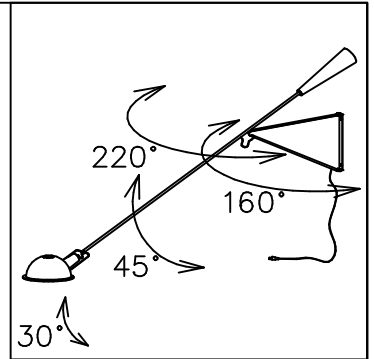

FLOS

170912

131118

121001

9	取付板	SPC	1	色種参照		
8	給電コード	塩化ビニール	1	黒色 15A25V		
7	プラグ	塩化ビニール	1	黒色		
6	本体	SPC	1	色種参照	器具	屋内専用
5	ウェイト	SB	1	色種参照	タイプ	
4	アーム	ST	1	色種参照		
3	スイッチ	樹脂	1		適合	E26 ハロゲンエネルギーセーバー ホワイト
2	ソケット	樹脂	1	E26 4A 250V	ランプ	45W×1 (60W形)
1	セード	AP	1	色種参照	色種	White.Black,LightBlue
品番	品名	材質	数量	摘要		名称
	第三角法	作図	仲西	単位	mm	尺度
						質量
						6.0
						kg