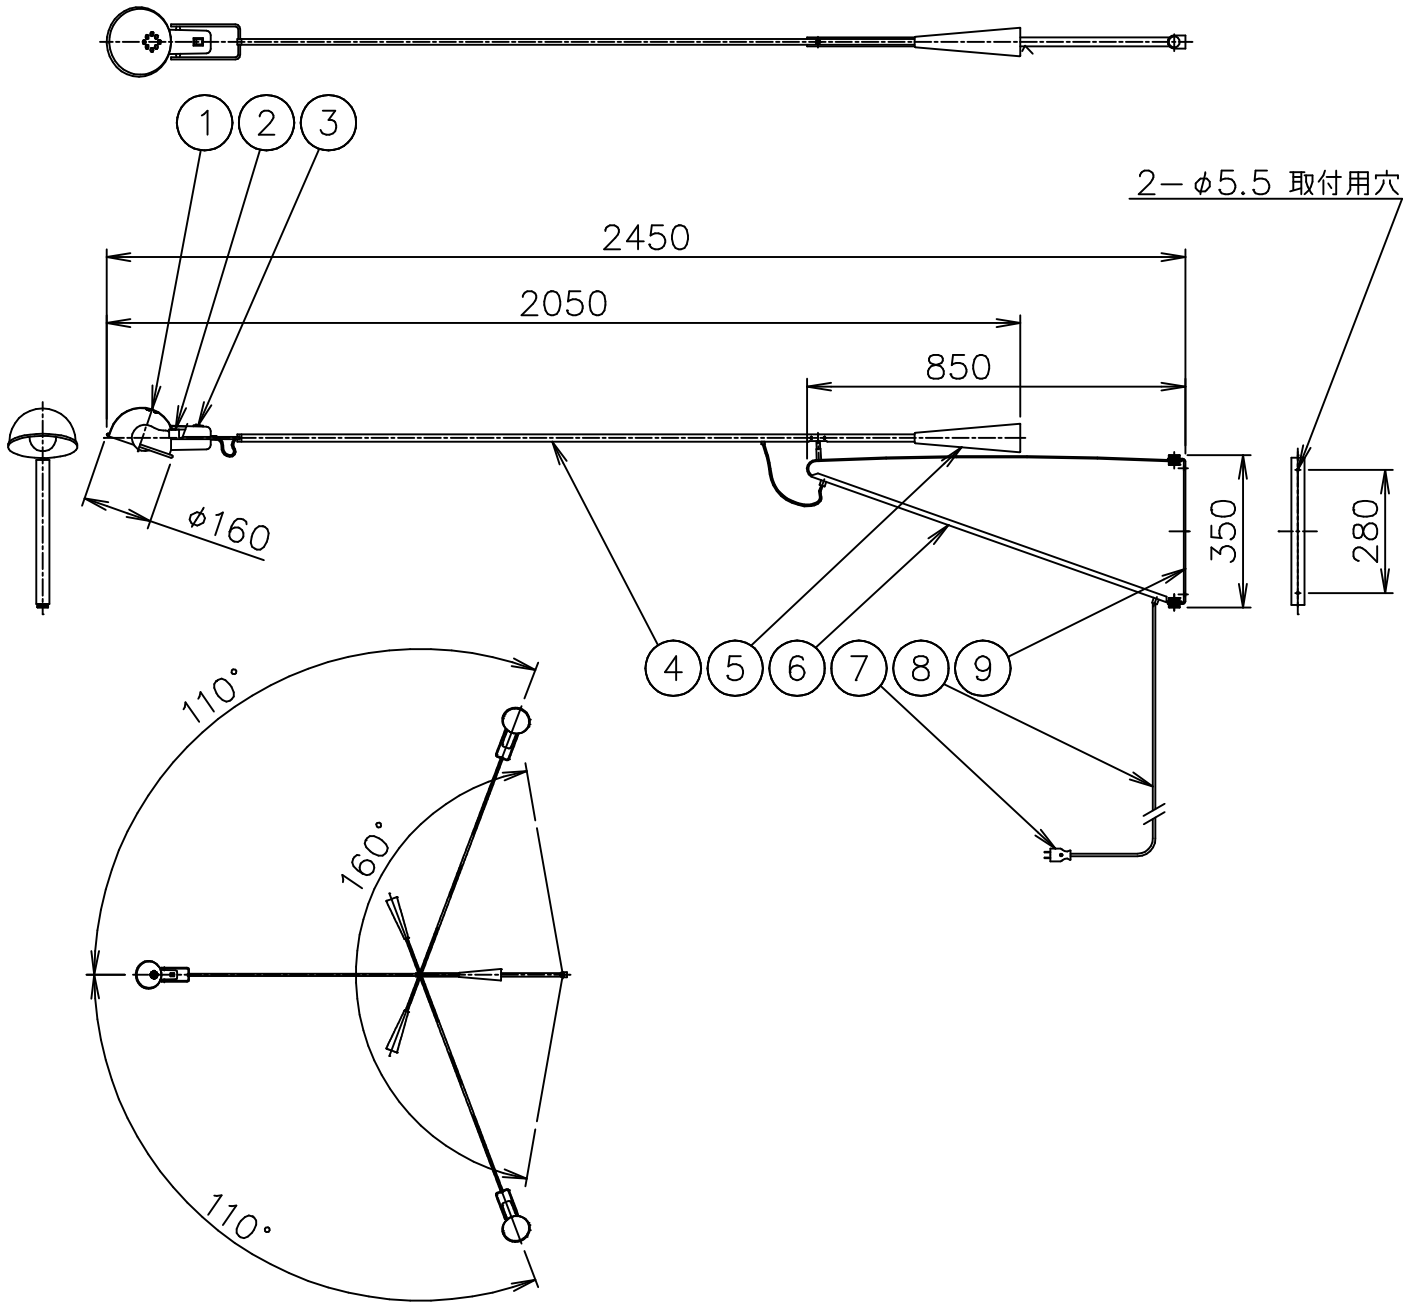

FLOS

170912

131118

121001

9	取付板	SPC	1	色種参照		
8	給電コード	塩化ビニール	1	黒色 15A25V		
7	プラグ	塩化ビニール	1	黒色		
6	本体	SPC	1	色種参照	器具	屋内専用
5	ウェイト	SB	1	色種参照	タイプ	
4	アーム	ST	1	色種参照		
3	スイッチ	樹脂	1		適合	E26 ハロゲンエネルギーセーバー ホワイト
2	ソケット	樹脂	1	E26 4A 250V	ランプ	45W×1 (60W形)
1	セード	AP	1	色種参照	色種	White.Black,LightBlue
品番	品名	材質	数量	摘要		名称
	第三角法	作図	仲西	単位	mm	尺度
						質量
						6.0
						kg