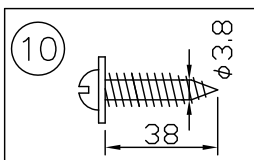

160707

注記 1) 周囲温度5~35°Cで使用してください。

▲ 安全上のご注意

- 一般屋内用器具です。屋外や、水気、湿気のある所には取付け出来ません。絶縁不良による感電・火災の原因となることがあります。
- 壁面取付専用器具です。天井面には取付けないでください。落下のおそれがあります。

13				6	ソケット	磁器	1	300V15A	器具 屋内専用 タイプ 縦向き・横向き使用可能			
12				5	反射板	アルミ	1	鏡面仕上				
11				4	セード	SPC	1	色種欄参照				
10	取付ネジ	SWRH	2	クロメート処理	3	取付板	SPC	1	白色塗装	適合 ランプ E17 LED電球40W形 X 1灯 (LED電球別売)		
9	自在プラグ	樹脂	1	白色	2	本体	SPC	1	白色塗装			
8	コード	VFF	1	白色	1	固定ネジ	SS	2	M4 白色塗装	色種 Y(黄)		
7	トグルスイッチ	-	1	-	品番	品名	材質	数量	摘要	カタログ 番号		
第三角法		作図	SIS	単位	mm	尺度	—	質量	0.8 kg	181K-644Y	型番	U1KB-01Z0-AY