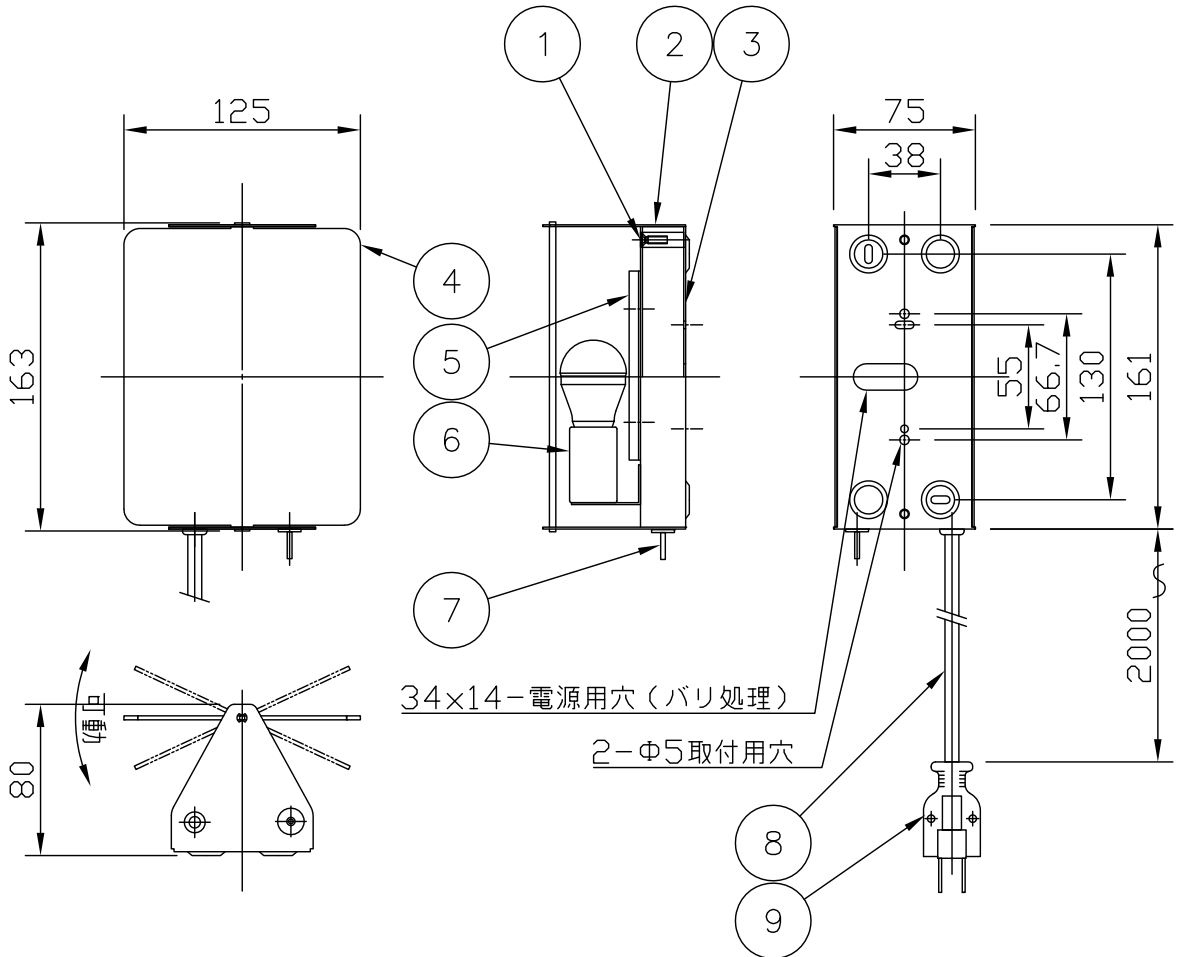

160707

注記 1) 周囲温度5~35°Cで使用してください。

▲ 安全上のご注意

- 一般屋内用器具です。屋外や、水気、湿気のある所には取付け出来ません。絶縁不良による感電・火災の原因となることがあります。
- 壁面取付専用器具です。天井面には取付けないでください。落下のおそれがあります。

13				6	ソケット	磁器	1	300V15A	器具 屋内専用 タイプ 縦向き・横向き使用可能			
12				5	反射板	アルミ	1	鏡面仕上				
11				4	セード	SPC	1	色種欄参照				
10	取付ネジ	SWRH	2	クロメート処理	3	取付板	SPC	1	白色塗装	適合 ランプ E17 LED電球40W形 X 1灯 (LED電球別売)		
9	自在プラグ	樹脂	1	白色	2	本体	SPC	1	白色塗装			
8	コード	VFF	1	白色	1	固定ネジ	SS	2	M4 白色塗装	色種 Y(黄)		
7	トグルスイッチ	-	1	-	品番	品名	材質	数量	摘要	カタログ 番号		
第三角法		作図	SIS	単位	mm	尺度	—	質量	0.8 kg	181K-644Y	型番	U1KB-01Z0-AY