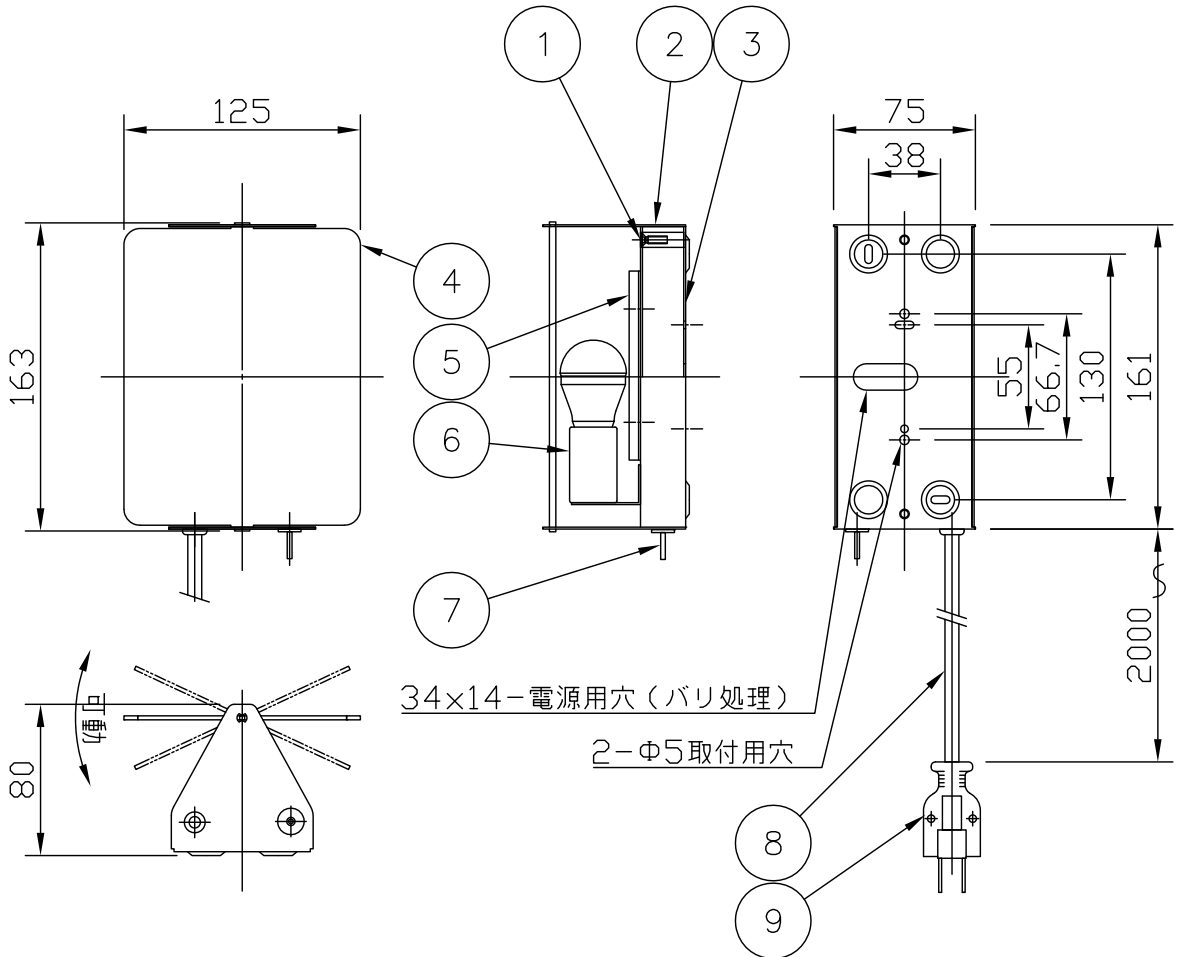

160707

注記 1) 周囲温度5~35°Cで使用してください。

△ 安全上のご注意

- 一般屋内用器具です。屋外や、水気、湿気のある所には取付け出来ません。絶縁不良による感電・火災の原因となることがあります。
- 壁面取付専用器具です。天井面には取付けないでください。落下のおそれがあります。

13				6	ソケット	磁器	1	300V15A	器具 タイプ	屋内専用 縦向き・横向き使用可能	
12				5	反射板	アルミ	1	鏡面仕上			
11				4	セード	SPC	1	色種欄参照			
10	取付ネジ	SWRH	2	クロメート処理	3	取付板	SPC	1	白色塗装	適合	E17 LED電球40W形 X 1灯
9	自在プラグ	樹脂	1		2	本体	SPC	1	白色塗装	ランプ	(LED電球別売)
8	コード	VFF	1		1	固定ネジ	SS	2	M4 白色塗装	色種	R (赤)
7	トグルスイッチ	-	1	-	品番	品名	材質	数量	摘要	カタログ 番号	181K-644R
第三角法		作図	SIS	単位	mm	尺度	—	質量	0.8 kg	型番	U1KB-01Z0-AR