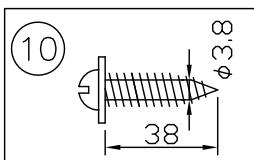

160707

注記 1) 周囲温度5~35°Cで使用してください。

△ 安全上のご注意

- 一般屋内用器具です。屋外や、水気、湿気のある所には取付け出来ません。絶縁不良による感電・火災の原因となることがあります。
- 壁面取付専用器具です。天井面には取付けないでください。落下のおそれがあります。

13				6	ソケット	磁器	1	300V15A	器具 タイプ	屋内専用 縦向き・横向き使用可能	
12				5	反射板	アルミ	1	鏡面仕上			
11				4	セード	SPC	1	色種欄参照			
10	取付ネジ	SWRH	2	クロメート処理	3	取付板	SPC	1	白色塗装	適合	E17 LED電球40W形 X 1灯
9	自在プラグ	樹脂	1		2	本体	SPC	1	白色塗装	ランプ	(LED電球別売)
8	コード	VFF	1		1	固定ネジ	SS	2	M4 白色塗装	色種	R (赤)
7	トグルスイッチ	-	1	-	品番	品名	材質	数量	摘要	カタログ 番号	181K-644R
第三角法		作図	SIS	単位	mm	尺度	—	質量	0.8 kg	型番	U1KB-01Z0-AR