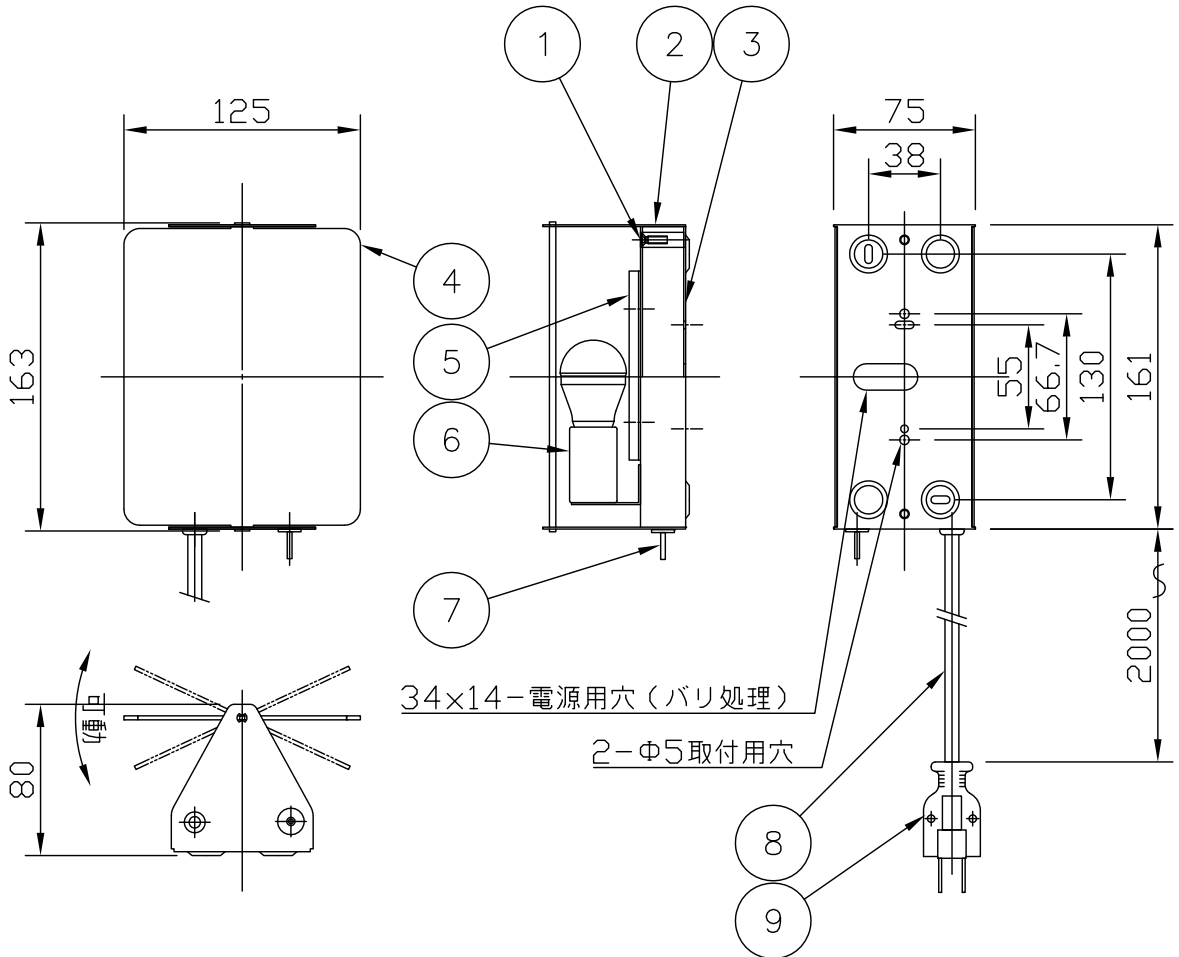

160707

注記 1) 周囲温度5~35°Cで使用してください。

▲ 安全上のご注意

- 一般屋内用器具です。屋外や、水気、湿気のある所には取付け出来ません。絶縁不良による感電・火災の原因となることがあります。
- 壁面取付専用器具です。天井面には取付けないでください。落下のおそれがあります。

13				6	ソケット	磁器	1	300V15A	器具 タイプ	屋内専用 縦向き・横向き使用可能			
12				5	反射板	アルミ	1	鏡面仕上					
11				4	セード	SPC	1	色種欄参照					
10	取付ネジ	SWRH	2	クロメート処理	3	取付板	SPC	1	白色塗装	適合 ランプ	E17 LED電球40W形 X 1灯 (LED電球別売)		
9	自在プラグ	樹脂	1	白色	2	本体	SPC	1	白色塗装				
8	コード	VFF	1	白色	1	固定ネジ	SS	2	M4 白色塗装	色種	A (青)		
7	トグルスイッチ	-	1	-	品番	品名	材質	数量	摘要	カタログ 番号	181K-644A	型番	U1KB-01Z0-AA
第三角法		作図	SIS	単位	mm	尺度	—	質量	0.8	kg			