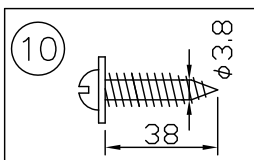

160707

注記 1) 周囲温度5~35°Cで使用してください。

▲ 安全上のご注意

- 一般屋内用器具です。屋外や、水気、湿気のある所には取付け出来ません。絶縁不良による感電・火災の原因となることがあります。
- 壁面取付専用器具です。天井面には取付けないでください。落下のおそれがあります。

13				6	ソケット	磁器	1	300V15A	器具 タイプ	屋内専用 縦向き・横向き使用可能			
12				5	反射板	アルミ	1	鏡面仕上					
11				4	セード	SPC	1	色種欄参照					
10	取付ネジ	SWRH	2	クロメート処理	3	取付板	SPC	1	白色塗装	適合 ランプ	E17 LED電球40W形 X 1灯 (LED電球別売)		
9	自在プラグ	樹脂	1	白色	2	本体	SPC	1	白色塗装				
8	コード	VFF	1	白色	1	固定ネジ	SS	2	M4 白色塗装	色種	A (青)		
7	トグルスイッチ	-	1	-	品番	品名	材質	数量	摘要	カタログ 番号	181K-644A	型番	U1KB-01Z0-AA
第三角法		作図	SIS	単位	mm	尺度	—	質量	0.8	kg			