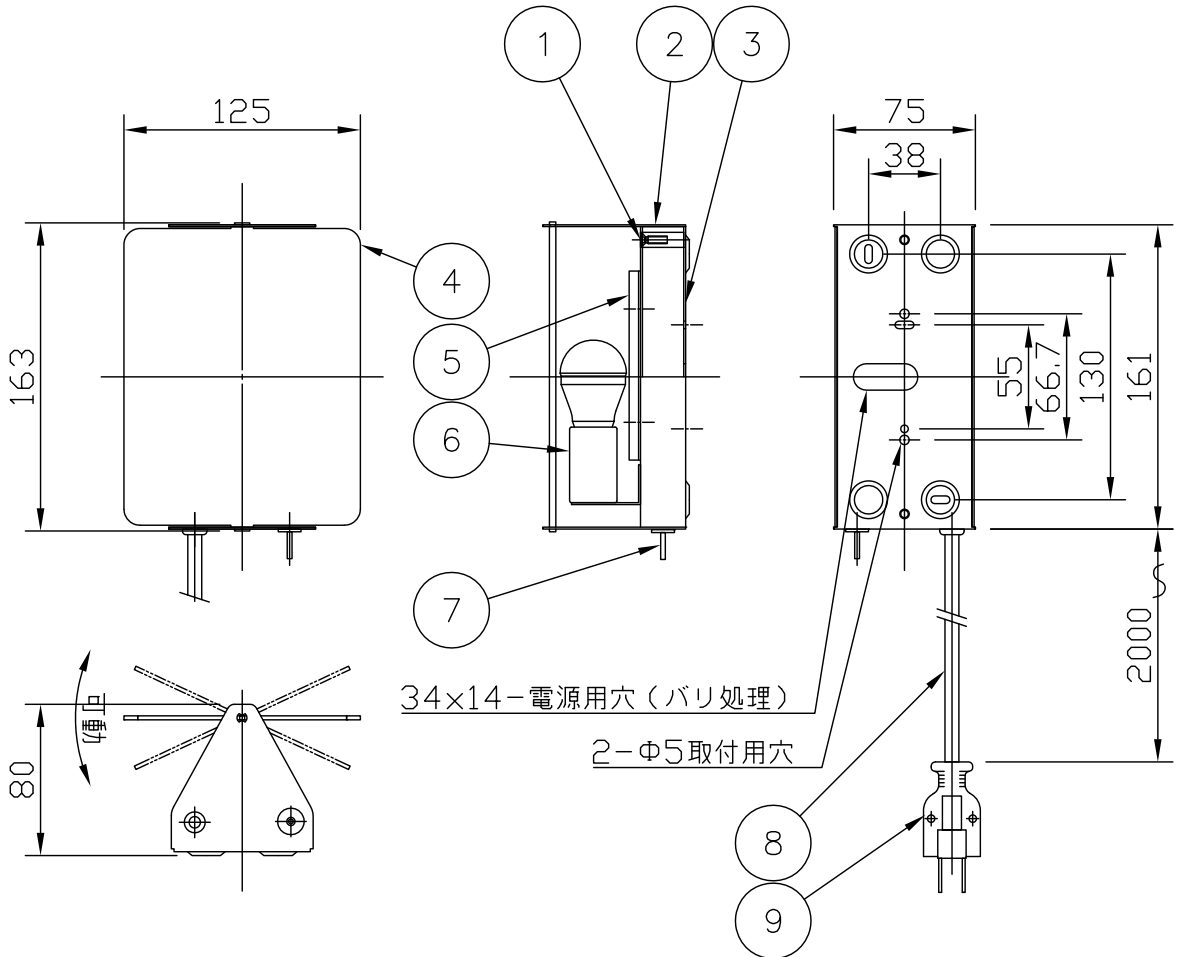

160707

注記 1) 周囲温度5~35°Cで使用してください。

▲ 安全上のご注意

- 一般屋内用器具です。屋外や、水気、湿気のある所には取付け出来ません。絶縁不良による感電・火災の原因となることがあります。
- 壁面取付専用器具です。天井面には取付けないでください。落下のおそれがあります。

13				6	ソケット	磁器	1	300V15A	器具 タイプ	屋内専用 縦向き・横向き使用可能	
12				5	反射板	アルミ	1	鏡面仕上			
11				4	セード	SPC	1	色種欄参照			
10	取付ネジ	SWRH	2	クロメート処理	3	取付板	SPC	1	白色塗装	適合	E17 LED電球40W形 X 1灯
9	自在プラグ	樹脂	1	白色	2	本体	SPC	1	白色塗装	ランプ	(LED電球別売)
8	コード	VFF	1	白色	1	固定ネジ	SS	2	M4 白色塗装	色種	N(ミガキ)
7	トグルスイッチ	-	1	-	品番	品名	材質	数量	摘要	カタログ 番号	181K-644N
第三角法		作図	SIS	単位	mm	尺度	—	質量	0.8 kg	型番	U1KB-01Z0-AN