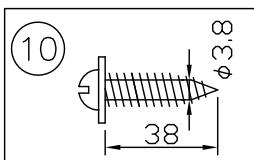

160707

注記 1) 周囲温度5~35°Cで使用してください。

▲ 安全上のご注意

- 一般屋内用器具です。屋外や、水気、湿気のある所には取付け出来ません。絶縁不良による感電・火災の原因となることがあります。
- 壁面取付専用器具です。天井面には取付けないでください。落下のおそれがあります。

13				6	ソケット	磁器	1	300V15A	器具 タイプ	屋内専用 縦向き・横向き使用可能	
12				5	反射板	アルミ	1	鏡面仕上			
11				4	セード	SPC	1	色種欄参照			
10	取付ネジ	SWRH	2	クロメート処理	3	取付板	SPC	1	白色塗装	適合	E17 LED電球40W形 X 1灯
9	自在プラグ	樹脂	1	白色	2	本体	SPC	1	白色塗装	ランプ	(LED電球別売)
8	コード	VFF	1	白色	1	固定ネジ	SS	2	M4 白色塗装	色種	N(ミガキ)
7	トグルスイッチ	-	1	-	品番	品名	材質	数量	摘要	カタログ 番号	181K-644N
第三角法		作図	SIS	単位	mm	尺度	—	質量	0.8 kg	型番	U1KB-01Z0-AN