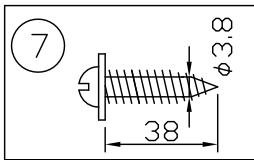

160512

注記 1) 周囲温度5~35°Cで使用してください。

△ 安全上のご注意

- 一般屋内用器具です。屋外や、水気、湿気のある所には取付け出来ません。絶縁不良による感電・火災の原因となることがあります。
- 壁面取付専用器具です。天井面には取付けないでください。落下のおそれがあります。

13					6	反射板	アルミ	2	鏡面仕上	器具 タイプ	屋内専用 縦向き・横向き使用可能		
12					5	取付板	SPC	1	白色塗装				
11					4	本体	SPC	1	白色塗装				
10					3	固定ネジ	SS	2	M4 白色塗装	適合	E17 LED電球40W形 X 2灯		
9					2	ソケット	磁器	2	300V15A	ランプ	(LED電球別売)		
8					1	セード	SPC	1	色種欄参照	色種	S(アルマイト)		
7	取付ネジ	SWRH	2	クロメート処理	品番	品名	材質	数量	摘要	カタログ 番号	181K-646S	型番	U1KB-03Z5-2S
第三角法		作図	SIS	単位	mm	尺度	—	質量	1.8 kg				