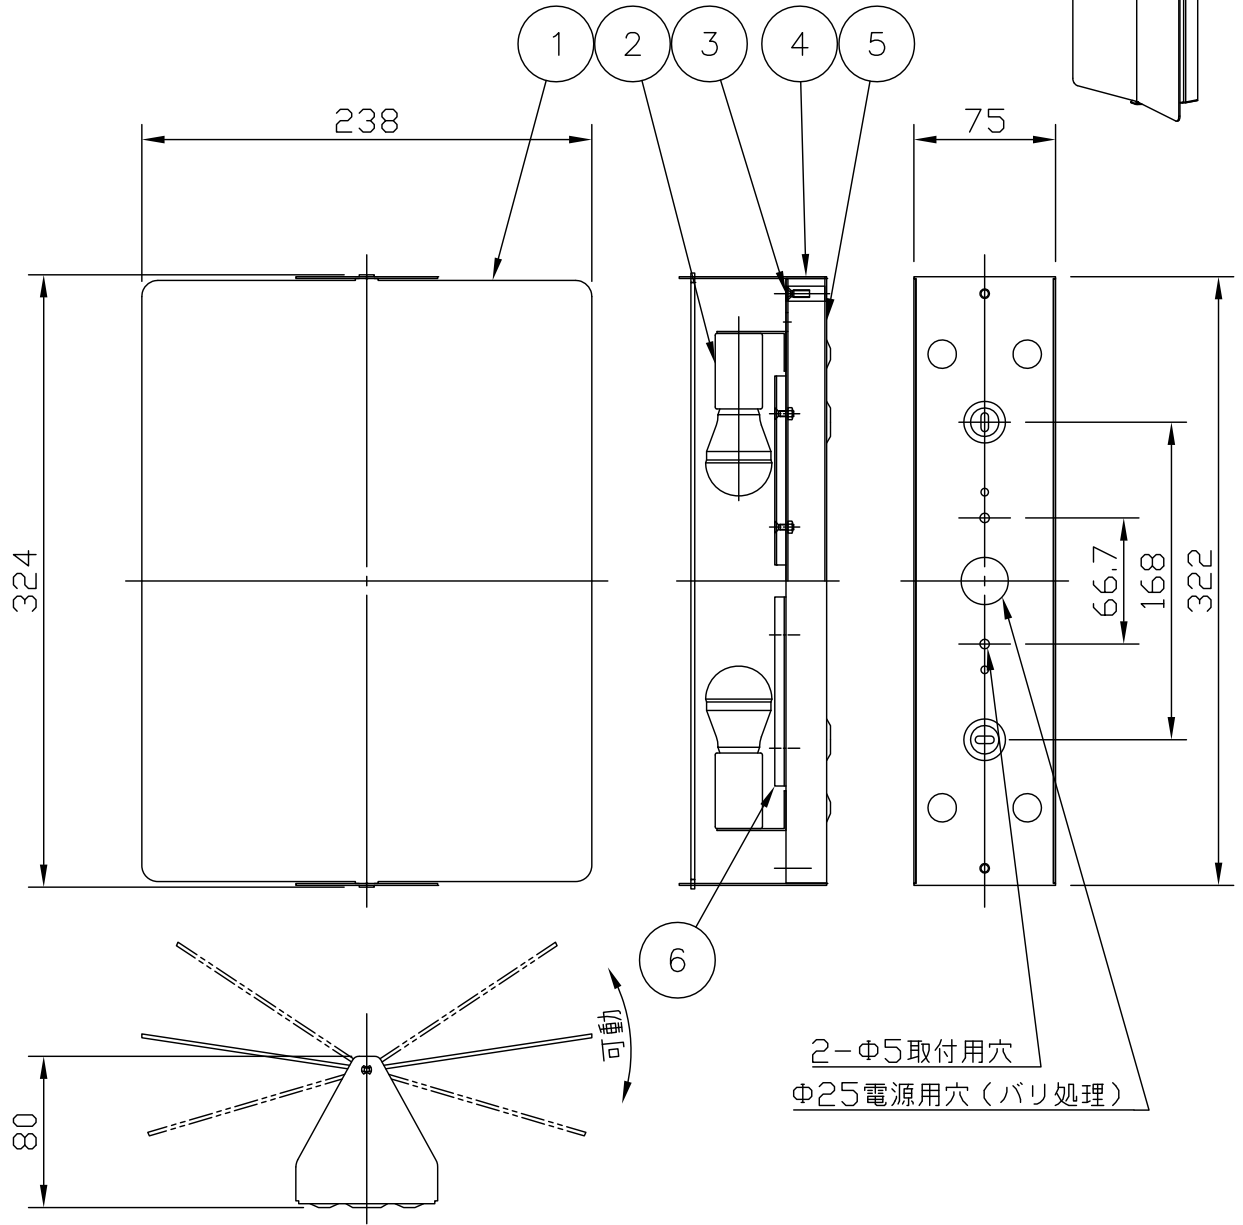

160512

注記 1) 周囲温度5~35°Cで使用してください。

△ 安全上のご注意

- 一般屋内用器具です。屋外や、水気、湿気のある所には取付け出来ません。絶縁不良による感電・火災の原因となることがあります。
- 壁面取付専用器具です。天井面には取付けないでください。落下のおそれがあります。

13					6	反射板	アルミ	2	鏡面仕上	器具 タイプ	屋内専用 縦向き・横向き使用可能		
12					5	取付板	SPC	1	白色塗装				
11					4	本体	SPC	1	白色塗装				
10					3	固定ネジ	SS	2	M4 白色塗装	適合	E17 LED電球40W形 X 2灯		
9					2	ソケット	磁器	2	300V15A	ランプ	(LED電球別売)		
8					1	セード	SPC	1	色種欄参照	色種	S(アルマイト)		
7	取付ネジ	SWRH	2	クロメート処理	品番	品名	材質	数量	摘要	カタログ 番号	181K-646S	型番	U1KB-03Z5-2S
第三角法		作図	SIS	単位	mm	尺度	—	質量	1.8 kg				