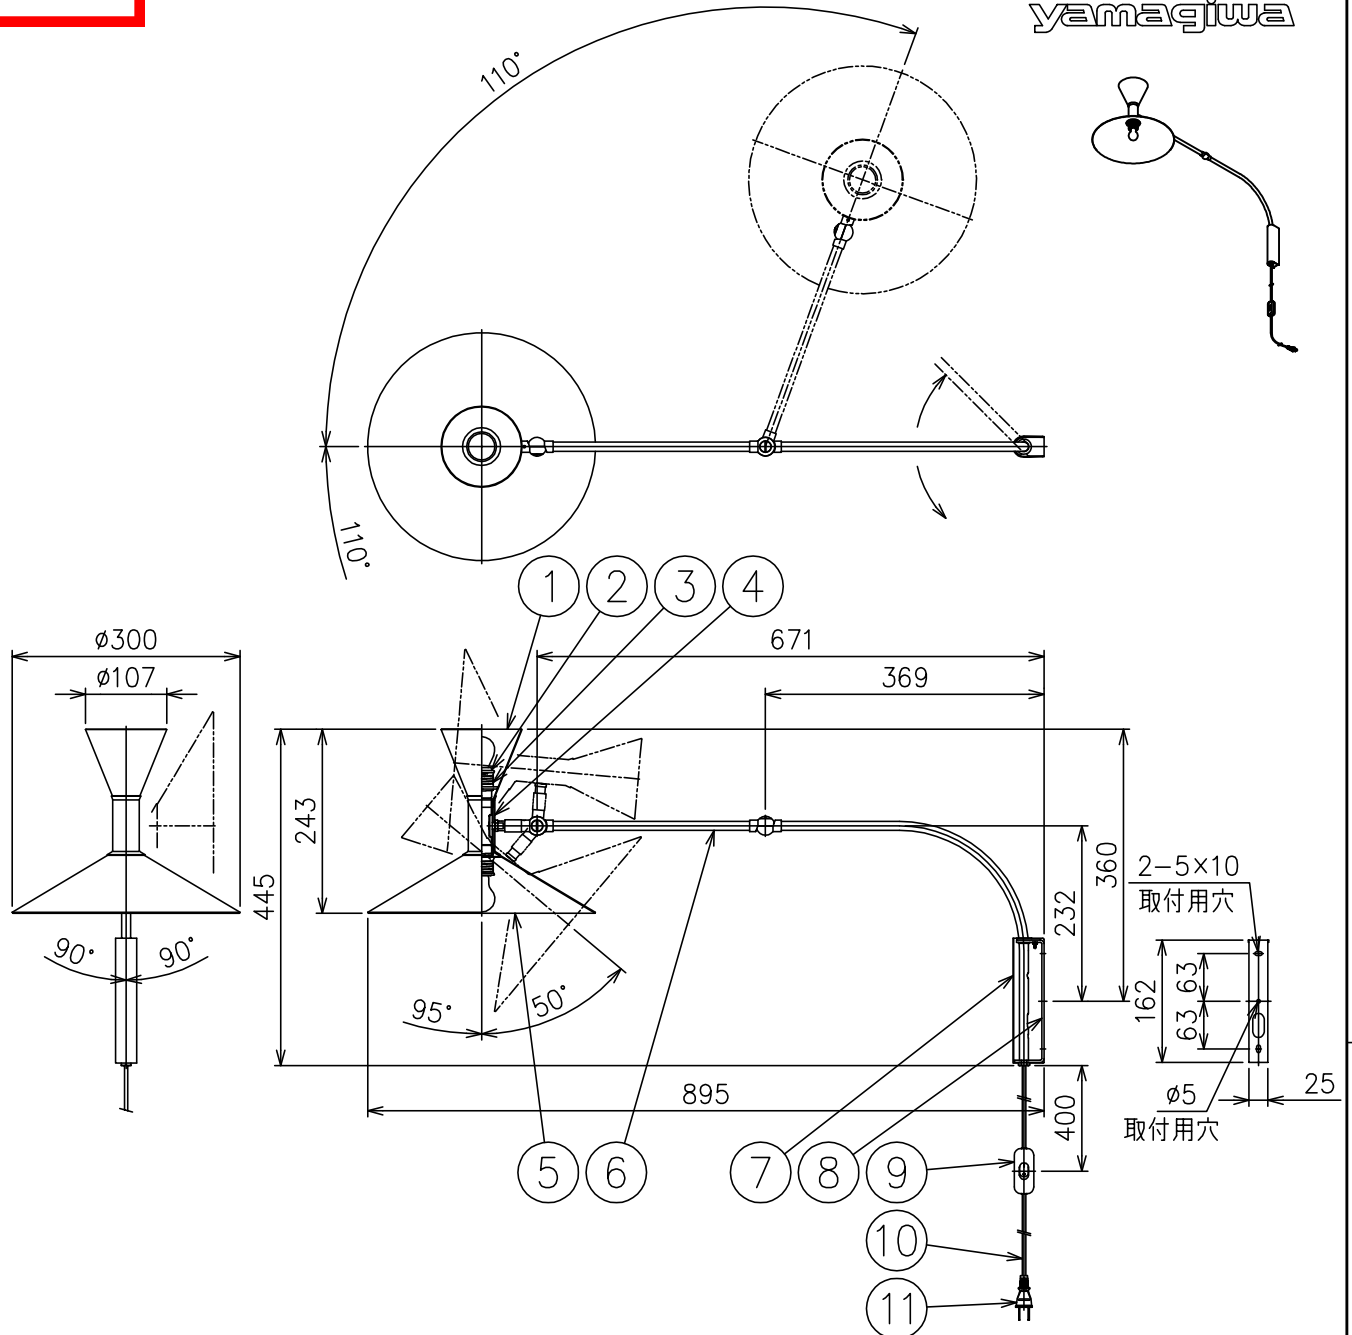

150401 170510 170905

同梱品

- ・取付ネジ：φ4×38/3ヶ
- ・六角レンチ：2mm/1ヶ

△ 安全上のご注意

- 一般屋内用器具です。屋外や、水気、湿気のある所には取付け出来ません。絶縁不良による感電・火災の原因となることがあります。
- 壁面取付専用器具です。天井面には取付けしないでください。落下のおそれがあります。
- 被照射面とは20cm以上離してください。過熱による火災のおそれがあります。

11	プラグ	塩化ビニル	1	黒色 125V 7A
10	コード	塩化ビニル	1	黒色 長さ2m
9	中間スイッチ	塩化ビニル	1	黒色 300V 1A
8	取付板	SPC	1	グレー色塗装
7	取付板カバー	SPC	1	グレー色塗装
6	アーム	ST	1式	グレー色塗装
5	セード(下)	AP	1	外面：グレー色塗装 内面：白色塗装
4	本体	ST	1	グレー色塗装
3	締めつけリング	SPC	2	白色塗装
2	ソケット	磁器	2	E17 300V 3A
1	セード(上)	AP	1	外面：グレー色塗装 内面：白色塗装

器具
タイプ

適合
光源

色種

E17 ミニクリプトンランプ ホワイト
S35 40WX1
PS35 60WX1

品番	品名	材質	数量	摘要	カタログ 番号	型番
150401	取付器具	SPC	1	グレー色塗装	181B2699G	U1BB-01Z1-2G
170510	取付器具	SPC	1	グレー色塗装		
170905	取付器具	SPC	1	グレー色塗装		

※本品の規格および外観は改良のため予告なしに変更する事がありますので、あらかじめご了承ください。