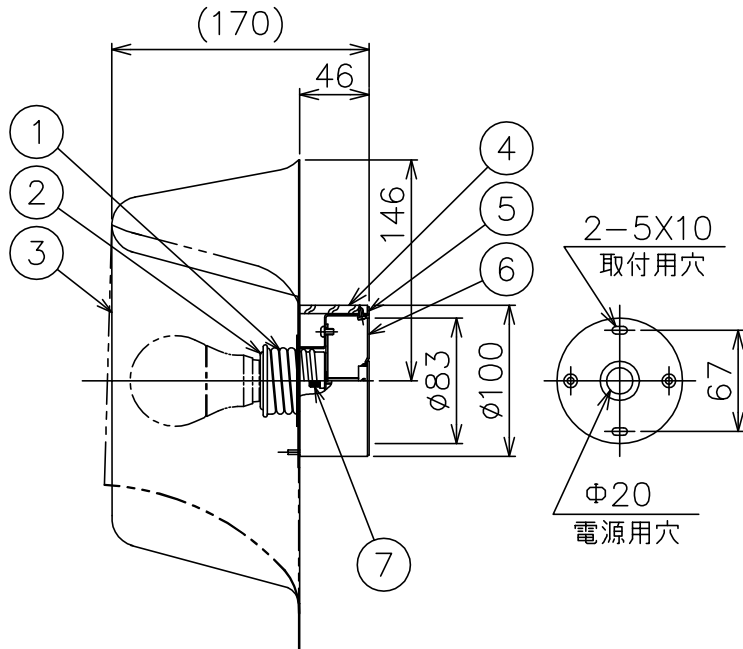

160404

<セード詳細図>

注) 完成時の外形寸法は、セード固定穴BおよびCの使い分けで変わります。

■LED電球の対応

電球の種類によって、発光部の位置・光イメージは変化します。
 極端に形状の違うランプや、器具に干渉するランプは使用しないでください。
 ご使用にあたってはLED電球の取扱説明書や注意に従ってください。
 調光の対応もLED電球の取扱説明書や注意に従ってください。

同梱品

取付ネジ：φ4X38/2ヶ

△ 安全上のご注意

- 一般屋内用器具です。屋外や、水気、湿気のある所には取付け出来ません。絶縁不良による感電・火災の原因となることがあります。
- 壁面取付専用器具です。天井面には取付けないでください。落下のおそれがあります。

7	固定ナット	BsBM	2	M4 白色塗装																
6	取付板	SPG	1																	
5	ソケット台	SPC	1	白色塗装																
4	本体	ブナ	1	マロンステインオイルフィニッシュ仕																
3	セード	セード	1	白色																
2	ソケット	磁器	1	E26 300V 6A																
1	締付リング	SPC	1	白色塗装																
品番	品名	材質	数量	摘要		カテゴリー番号	K-631	型番	B4KB-08Z0-1H											
第三角法	作図	KI	単位	mm	尺度	質量	0.5 kg													