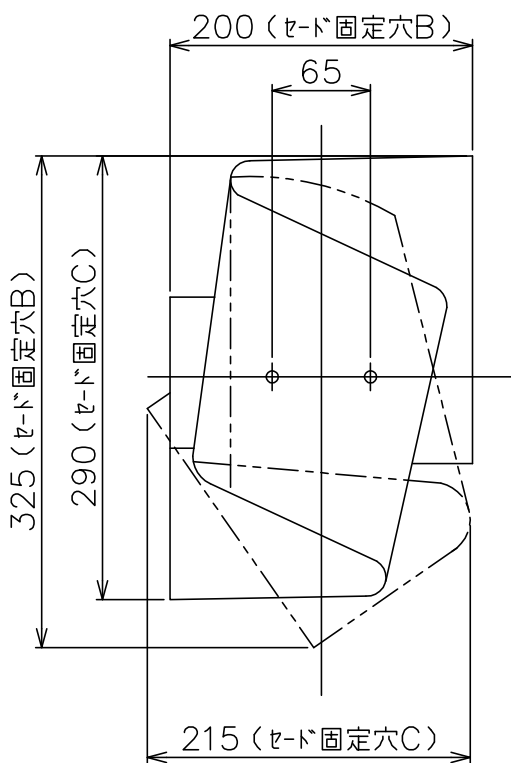

160404

<セード詳細図>

注) 完成時の外形寸法は、セード固定穴BおよびCの使い分けで変わります。

■LED電球の対応

電球の種類によって、発光部の位置・光イメージは変化します。
 極端に形状の違うランプや、器具に干渉するランプは使用しないでください。
 ご使用にあたってはLED電球の取扱説明書や注意に従ってください。
 調光の対応もLED電球の取扱説明書や注意に従ってください。

同梱品

取付ネジ：φ4X38/2ヶ

△ 安全上のご注意

- 一般屋内用器具です。屋外や、水気、湿気のある所には取付け出来ません。絶縁不良による感電・火災の原因となることがあります。
- 壁面取付専用器具です。天井面には取付けないでください。落下のおそれがあります。

7	固定ナット	BsBM	2	M4 白色塗装																
6	取付板	SPG	1																	
5	ソケット台	SPC	1	白色塗装																
4	本体	ブナ	1	マロンステインオイルフィニッシュ仕																
3	セード	セード	1	白色																
2	ソケット	磁器	1	E26 300V 6A																
1	締付リング	SPC	1	白色塗装																
品番	品名	材質	数量	摘要		カテゴリー番号	K-631	型番	B4KB-08Z0-1H											
第三角法	作図	KI	単位	mm	尺度	質量	0.5 kg													