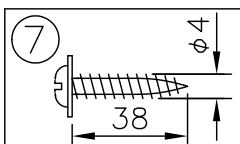

※天然素材を使用しているため、木目や色が多少異なることや経年により変化する場合があります。

△ 安全上のご注意

- ○一般屋内用器具です。屋外や、水気、湿気のある所には取付け出来ません。絶縁不良による感電・火災の原因となることがあります。
- ○壁面取付専用器具です。天井面には取付けないでください。落下のおそれがあります。
- ○器具は、取付け方向の指定があります。指定外取付けは落下・火災のおそれがあります。

7	取付ネジ	SWRH	2	クロメート処理	器具 タイプ			
6	取付板	SPG	1	脱脂処理				
5	本体	チェリーウッド	1式	茶色ラッカー塗装				
4	ローレットナット	BsBM	4	M4銅ブロンズメッキ				
3	ソケットカバー	SPCE	1	茶色メラミン塗装	適合 光源	E17 100/110 S35 ミニクリプトンランプ ホワイト(同梱) 40W形36 WX 1		
2	ソケット	磁器	1	E17 300V 3A				
1	グローブ	ガラス	1	乳白色 フロスト仕上	色種			
品番	品名	材質	数量	摘要		カタログ 番号		
第三角法	作図	開発部	単位	mm	尺度		質量	0.9 kg
						322B2706	型番	69BB-14K9-10

※本品の規格および外観は改良のため予告なしに変更する事がありますので、あらかじめご了承ください。