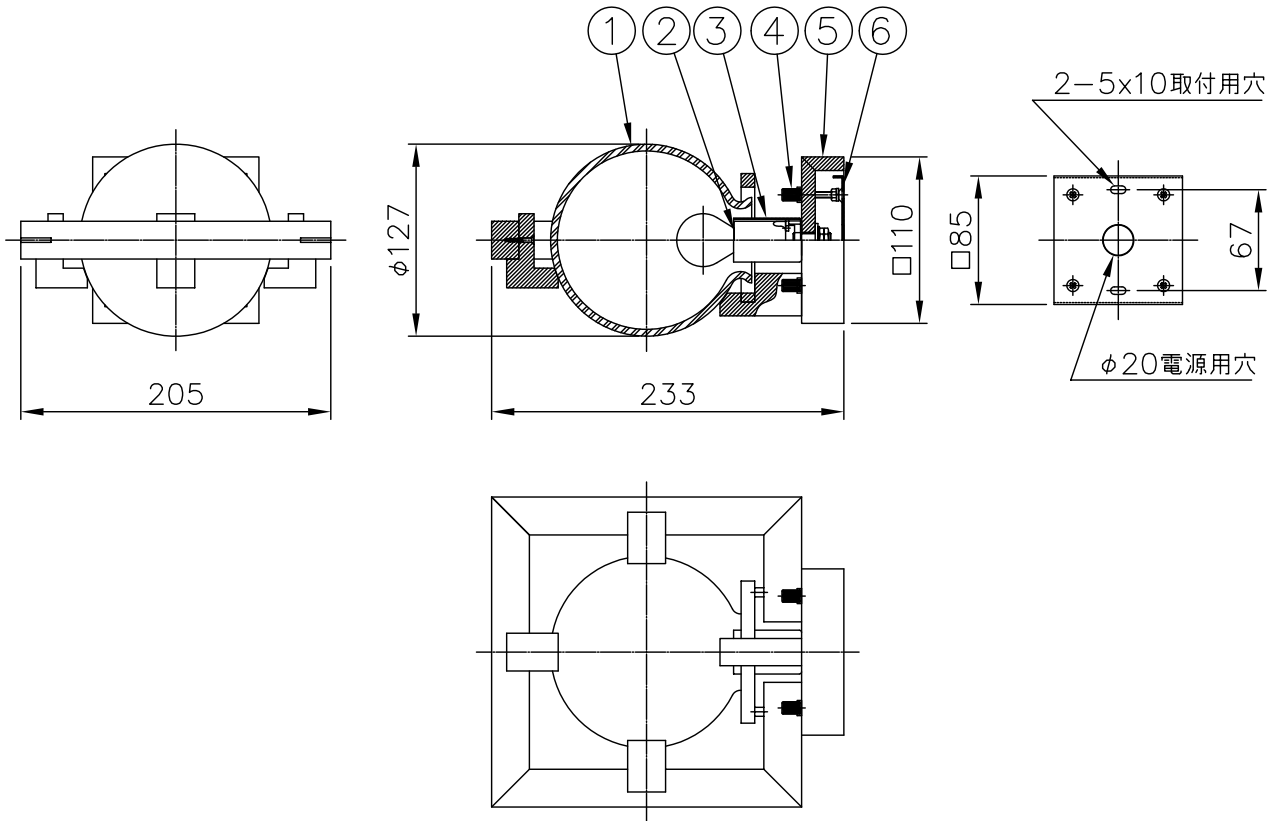

200114

190213

180523

メンテナンスパーツ	
品番	型番
①	888690274

※天然素材を使用しているため、木目や色が多少異なることや経年により変化する場合があります。

△ 安全上のご注意

- 一般屋内用器具です。屋外や、水気、湿気のある所には取付け出来ません。絶縁不良による感電・火災の原因となることがあります。
- 壁面取付専用器具です。天井面には取付けないでください。落下のおそれがあります。
- 器具は、取付け方向の指定があります。指定外取付けは落下・火災のおそれがあります。

7	取付ネジ	SWRH	2	クロメート処理	器具 タイプ			
6	取付板	SPG	1	脱脂処理				
5	本体	チェリーウッド	1式	茶色ラッカー塗装				
4	ローレットナット	BsBM	4	M4銅ブロンズメッキ				
3	ソケットカバー	SPCE	1	茶色メラミン塗装	適合 光源	E17 100/110 S35 ミニクリプトンランプ ホワイト(同梱) 40W形36 WX 1		
2	ソケット	磁器	1	E17 300V 3A				
1	グローブ	ガラス	1	乳白色 フロスト仕上	色種			
品番	品名	材質	数量	摘要		カタログ 番号		
第三角法	作図	開発部	単位	mm	尺度		質量	0.9 kg
						322B2706	型番	69BB-14K9-10