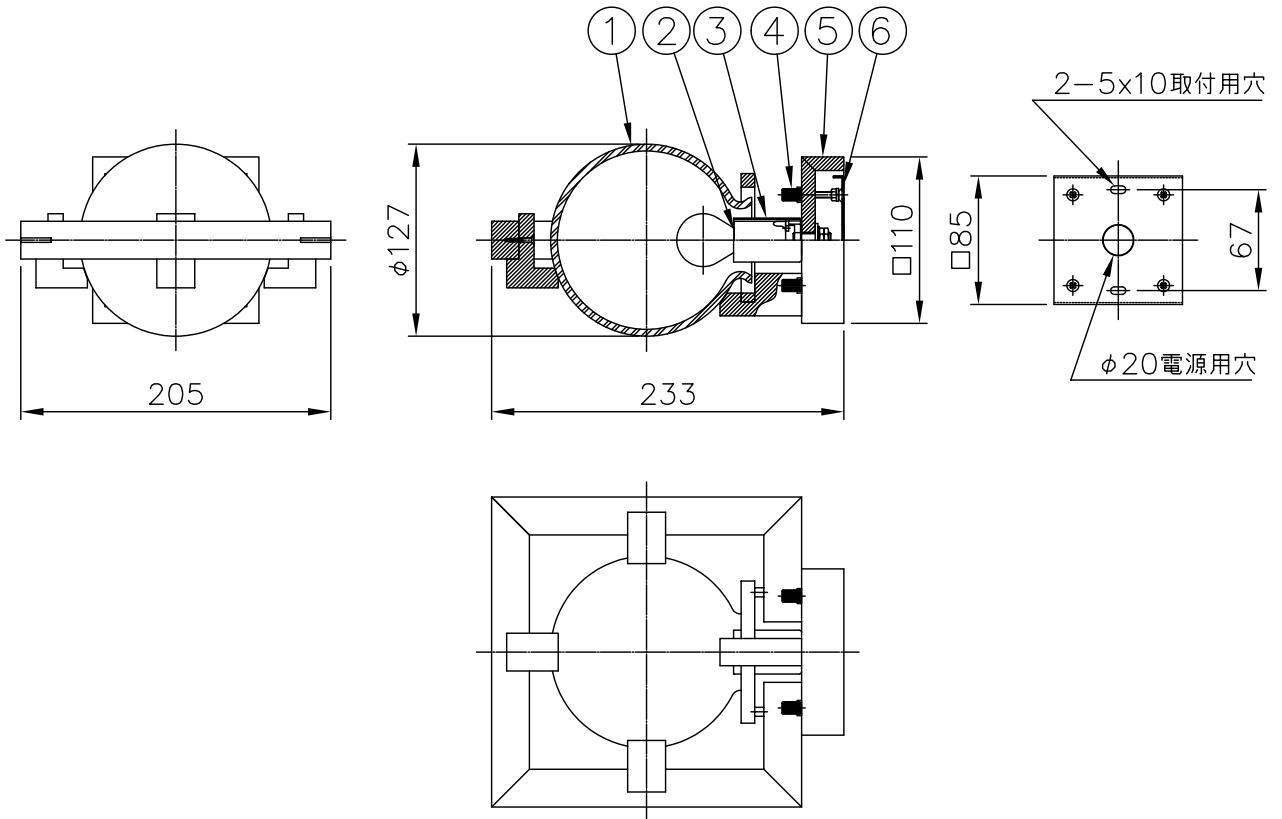

200114

190213

180523

メンテナンスパーツ	
品番	型番
①	888690274

※天然素材を使用しているため、木目や色が多少異なることや経年により変化する場合があります。

△ 安全上のご注意

- 一般屋内用器具です。屋外や、水気、湿気のある所には取付け出来ません。絶縁不良による感電・火災の原因となることがあります。
- 壁面取付専用器具です。天井面には取付けないでください。落下のおそれがあります。
- 器具は、取付け方向の指定があります。指定外取付けは落下・火災のおそれがあります。

7	取付ネジ	SWRH	2	クロメート処理	器具 タイプ	
6	取付板	SPG	1	脱脂処理		
5	本体	チェリーウッド	1式	茶色ラッカー塗装		
4	ローレットナット	BsBM	4	M4銅ブロンズメッキ		
3	ソケットカバー	SPCE	1	茶色メラミン塗装	適合 光源	E17 100/110 S35 ミニクリプトンランプ ホワイト(同梱) 40W形36 WX 1
2	ソケット	磁器	1	E17 300V 3A		
1	グローブ	ガラス	1	乳白色 フロスト仕上	色種	
品番	品名	材質	数量	摘要		カタログ 番号
第三角法	作図	開発部	単位	mm	尺度	質量
						0.9 kg
						322B2706
						型番
						69BB-14K9-10