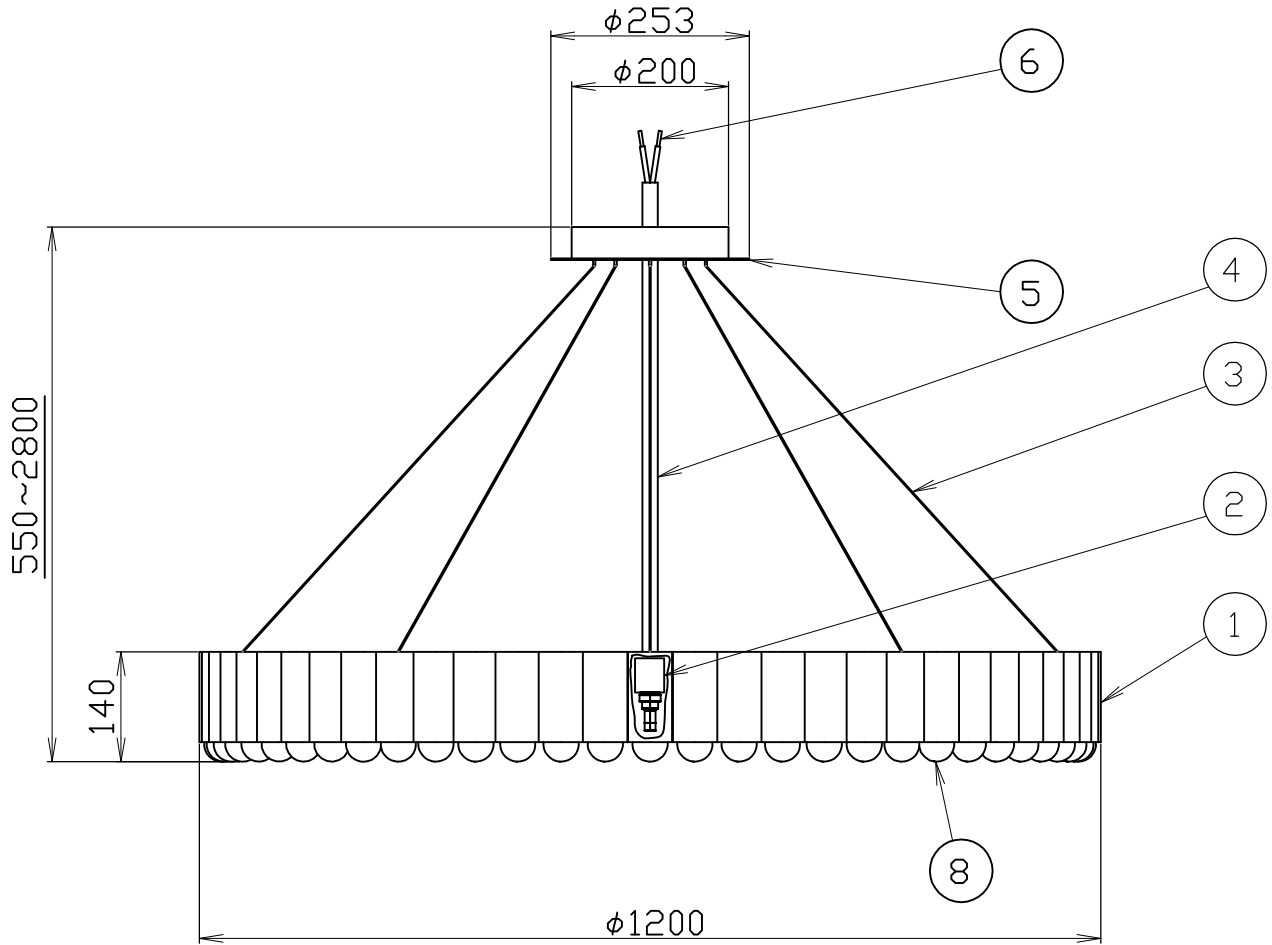

(Carousel XL)

安全のためにご使用前に必ず取扱説明書をお読みください。

8	ディフューザーカップ	ガラス	60							
7	天井ブラケット	鉄	1							
6	棒端子		2							
5	フランジカップ	鉄	1							
4	コード	HVCTF	1							
3	ワイヤー	鉄	5							
2	ソケット	磁器	30	口金 E26						
1	シェード	スチール/ガラス	1							
部番	部品名	材質	数	備考	作成日	2019.06.04	尺度	1/10	品番	037000000006/GUNMETAL 037000000007/GOLD 037000000008/CHROME 037000000009/BLACK
							質量	28 kg	電球	E26 LED 2W 専用球 2700K
							検印		印	印 藤沢
										林物産