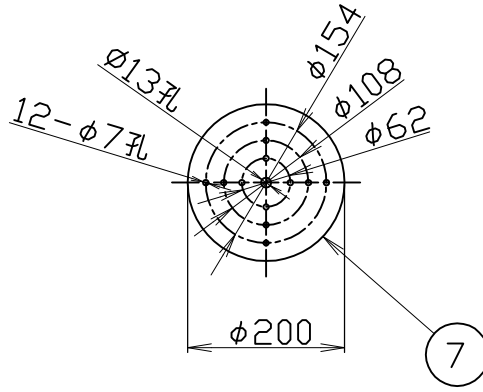

(Carousel XL)

安全のためにご使用前に必ず取扱説明書をお読みください。

8	ディフューザーカップ	ガラス	60							
7	天井ブラケット	鉄	1							
6	棒端子		2							
5	フランジカップ	鉄	1							
4	コード	HVCTF	1							
3	ワイヤー	鉄	5							
2	ソケット	磁器	30	口金 E26						
1	シェード	スチール/ガラス	1							
部番	部品名	材質	数	備考	作成日	2019.06.04	尺度	1/10	品番	037000000006/GUNMETAL 037000000007/GOLD 037000000008/CHROME 037000000009/BLACK
							質量	28 kg	電球	E26 LED 2W 専用球 2700K
							検印		印	印 藤沢
										林物産