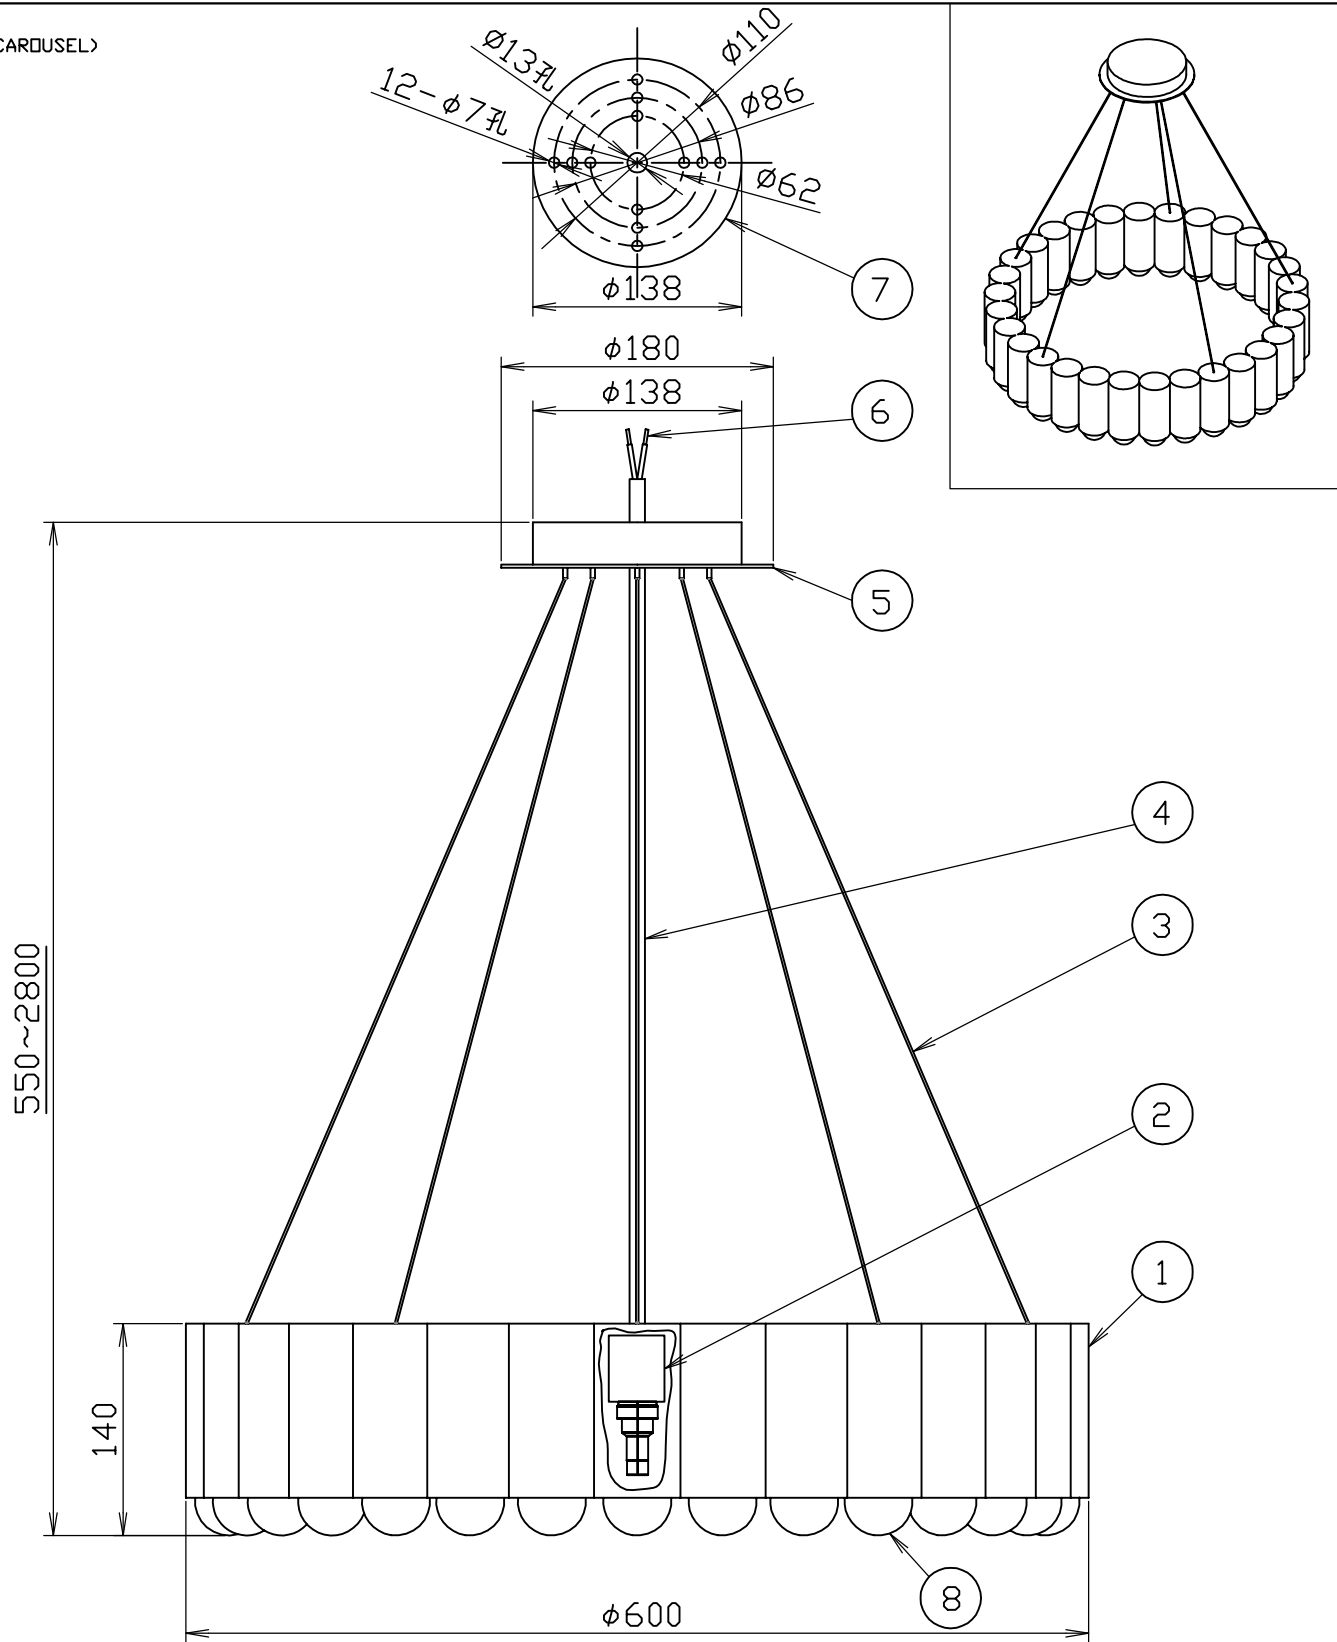

(CAROUSEL)

安全のためにご使用前に必ず取扱説明書をお読みください。

8	ディフューザーカップ	ガラス	30							
7	天井ブラケット	鉄								
6	棒端子		2							
5	フランジカップ	鉄	1							
4	コード	HVCTF	1							
3	ワイヤー	鉄	5							
2	ソケット	磁器	30	口金 E26						
1	シェード	スチール/ガラス	1							
部番	部品名	材質	数	備考	作成日	2019.06.04	尺度	1/5	品番	037000000002/GUNMETA 037000000003/GOLD 037000000004/CHROM 037000000005/BLACK
							質量	14.0 kg	電球	E26 LED 2W 専用球 2700K
							検印		印	藤沢