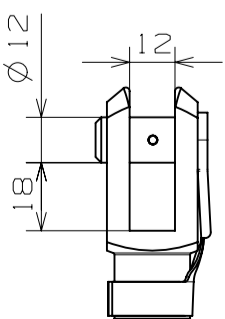

DÉVELOPPEMENT PRODUITS
24 OCTOBRE 2017

DETAIL BELIERE
ECHELLE 1:2

Baccarat
TUILE DE CRISTAL 2812335
TUIL-LUST JET PM FROZ ARG

363W
100-120V~ 50/60Hz
- E12 8 X MAX 40W
- E26 1 X MAX 43W

IP20
ta: 25°C

Manufactured by *Baccarat*
54120 Baccarat FRANCE

CODE 2812335

Ech. Scale: 1/4 A3

POIDS / WEIGHT: 15 Kg

DATE: 24.10.17

FOLIO DP: 1/1

Baccarat

Siege Social et Manufacture / Head Office and Factory :
20, rue des cristalleries - 54120 BACCARAT
Tel. +33 (0)3 83 76 60 06 Telecopie +33 (0)3 83 76 60 04

PLAN D'ENSEMBLE
GLOBAL DRAWING:

NUMERO PLAN / DRAWING NUMBER:

TUIL-LUST JET PM FROZ ARG

157735