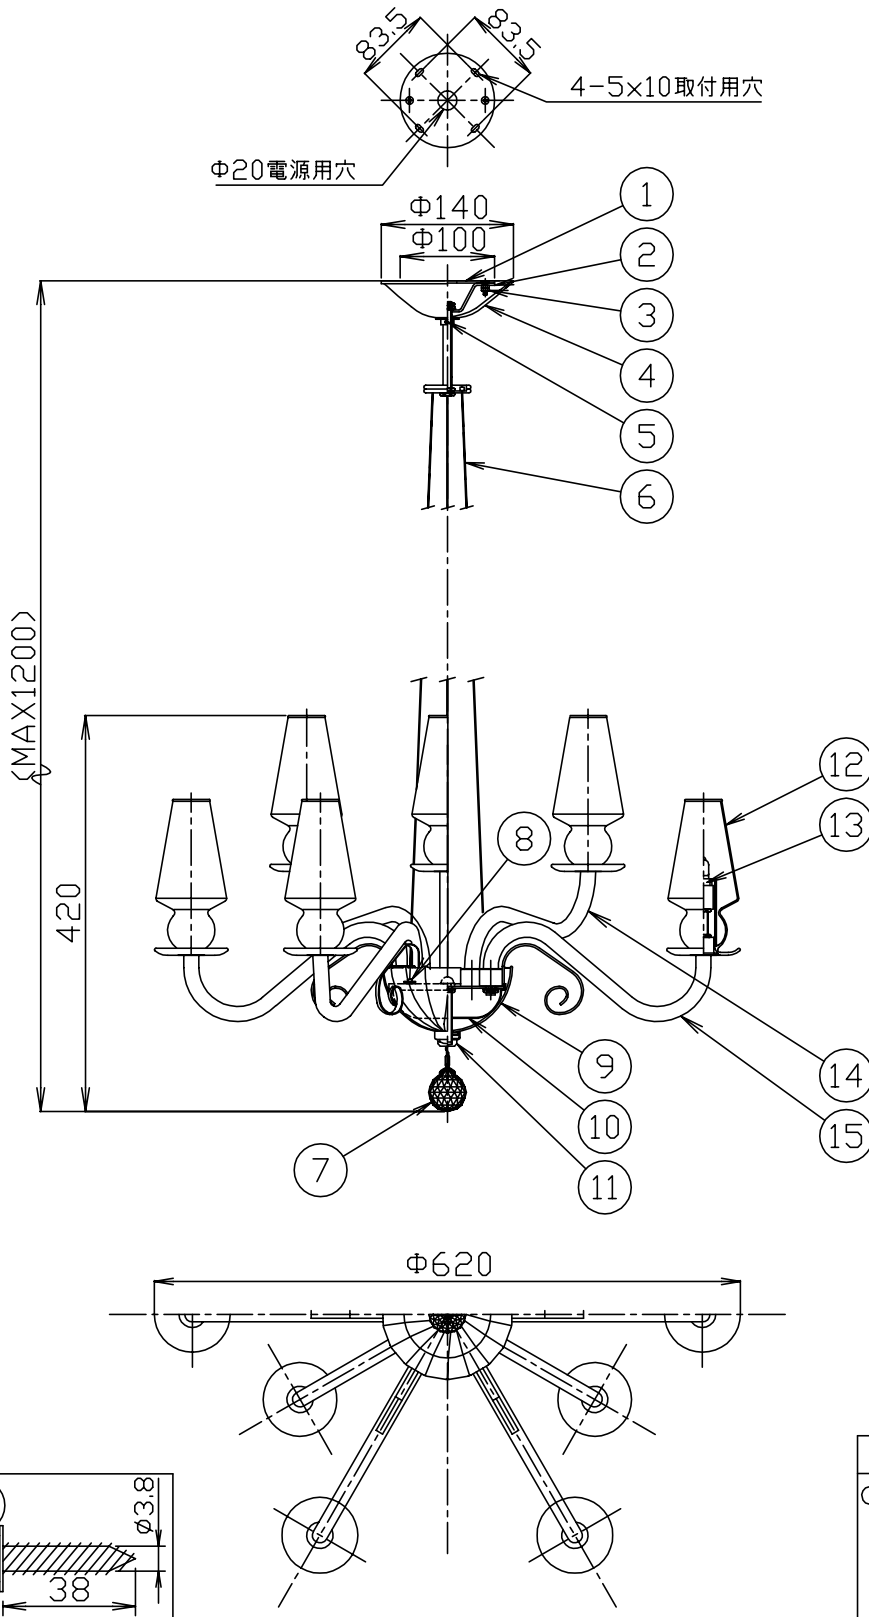

070727

△ 安全上のご注意

- 一般屋内用器具です。屋外や、水気、湿気のある所には取付け出来ません。絶縁不良による感電・火災の原因となることがあります。
- 天井面取付専用器具です。傾斜天井には取付けしないでください。落下のおそれがあります。

17					8	ワイヤー調整具	SB	3	ニッケルメッキ				
16	取付ネジ	SWRH	4	クロメート処理	7	飾り	ガラス/ガラス	1	ストラス・クリア				
15	ロングアーム	ガラス	6	クリア 模様入	6	ワイヤー	SUS	3	Φ1.0	器具			
14	ショートアーム	ガラス	3	クリア 模様入	5	フランジ止メネジ	SWRM	1	M3 1ニクロム処理	タイプ			
13	ソケット	磁器	9	G9 250V 2A	4	フランジ	SPC	1	クロームメッキ				
12	セード	ガラス	9	クリア 模様入	3	固定ナット	SWRM	4	1ニクロム処理	適合	G9 ハロピン 110V		
11	飾りカバー止めナット	BsBM	1	クロームメッキ	2	吊り金具	SPG	1		ランプ	フロスト 40Wx9		
10	本体	SPC	1	クロームメッキ	1	取付板	SPC	1	クロメート処理	色種			
9	飾りカバー	ガラス	1	クリア	品番	品名	材質	数量	摘要	カタログ			
第三角法										作図	glex		
単位										mm	尺度	質量	4.6 kg
										品番	SS193C		
										型番	T6CB-02Z7-9C		