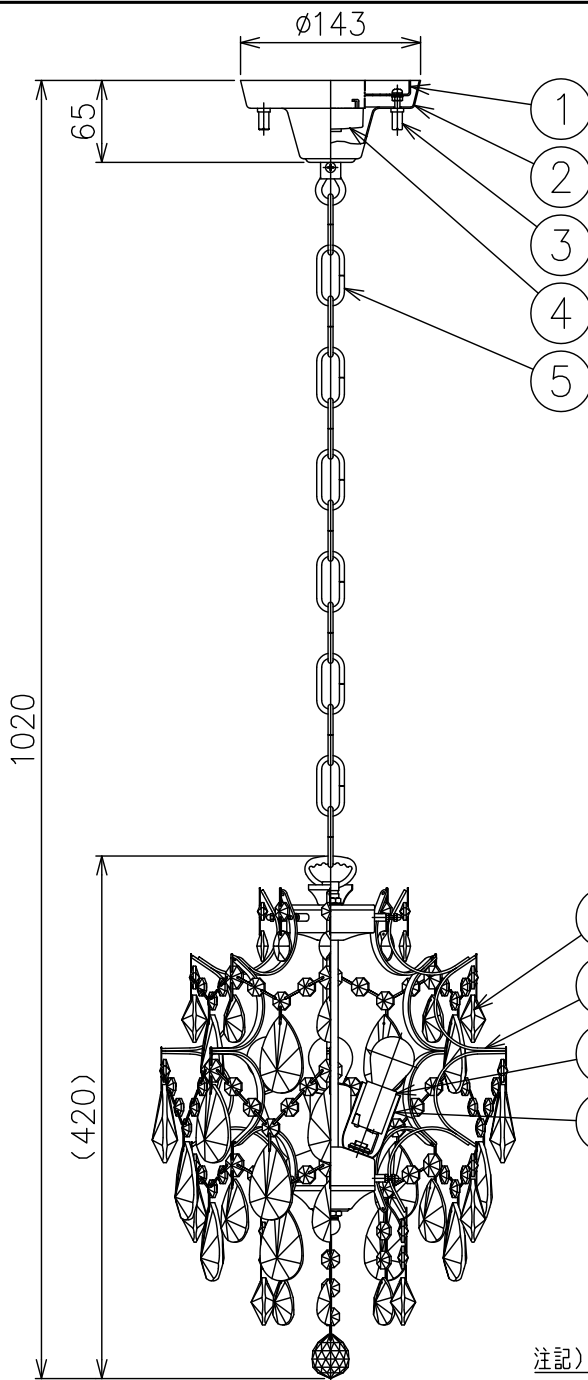

170510  
131225

(A) 角型・丸型・埋込引掛シーリングの場合  
(付属のアンカーボルト取付用板は取り外してください)

(B) ボルトまたはボックスを使用する場合

付属品

取付ネジ：φ4×45／4ヶ

取付ネジ：M3.5×10／2ヶ

注記) 1. 引掛シーリングボディは同梱しておりません。

2. 飾りガラス、フレームは手作りの為、寸法が異なる場合があります。

3. LED電球クリア (LDA5L-E17C：東芝製) 使用可 (別売)

△ 安全上のご注意

○一般屋内用器具です。屋外や、水気、湿気のある所には取付け出来ません。絶縁不良による感電・火災の原因となることがあります。

○天井面取付専用器具です。傾斜天井には取付けないでください。落下のおそれがあります。

器具タイプ	・取付簡易型 ・電源電圧100V
適合光源	E17 S35ミニクリプトンランプ クリア 40WX4
色種	
カタログ番号	171C2195
型番	F3CC-03Z0-40

品番	品名	材質	数量	摘要
9	ソケットカバー	SPC	4	クロームメッキ
8	ソケット	磁器	4	E17 250V 1A
7	フレーム	BsB	8	クロームメッキ
6	飾りガラス	クリスタルガラス	1組	クリア
5	チェーン	SB	1	クロームメッキ
4	引掛シーリングキャップ	ユリア	1	125V 6A
3	ローレットナット	BsBM	2	M4 クロームメッキ
2	フランジ	SPC	1	クロームメッキ
1	取付板	SPG	1	

第三角法	作図	KI	単位	mm	尺度	—	質量	3.9 kg
------	----	----	----	----	----	---	----	--------

※本品の規格および外観は改良のため予告なしに変更する事がありますので、あらかじめご了承ください。