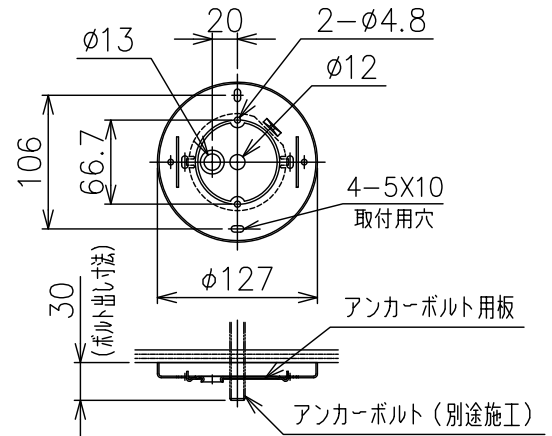

170510  
131225

(A) 角型・丸型・埋込引掛シーリングの場合  
(付属のアンカーボルト取付用板は取り外してください)

(B) ボルトまたはボックスを使用する場合

付属品

取付ネジ：φ4×45／4ヶ

取付ネジ：M3.5×10／2ヶ

注記) 1. 引掛シーリングボディは同梱しておりません。

2. 飾りガラス、フレームは手作りの為、寸法が異なる場合があります。

3. LED電球クリア (LDA5L-E17C：東芝製) 使用可 (別売)

△ 安全上のご注意

○一般屋内用器具です。屋外や、水気、湿気のある所には取付け出来ません。絶縁不良による感電・火災の原因となることがあります。

○天井面取付専用器具です。傾斜天井には取付けないでください。落下のおそれがあります。

器具タイプ	・取付簡易型 ・電源電圧100V
適合光源	E17 S35ミニクリプトンランプ クリア 40WX4
色種	
カタログ番号	171C2195
型番	F3CC-03Z0-40

第三角法	作図	KI	単位	mm	尺度	—	質量	3.9 kg
------	----	----	----	----	----	---	----	--------

※本品の規格および外観は改良のため予告なしに変更する事がありますので、あらかじめご了承ください。