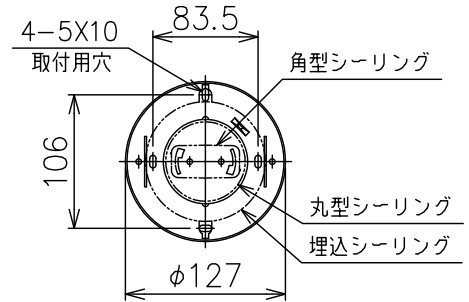

170510  
131225

(A) 角型・丸型・埋込引掛シーリングの場合  
(付属のアンカーボルト取付用板は取り外してください)

(B) ボルトまたはボックスを使用する場合

付属品

取付ネジ：φ4×45／4ヶ

取付ネジ：M3.5×10／2ヶ

注記) 1. 引掛シーリングボディは同梱しておりません。

2. 飾りガラス、フレームは手作りの為、寸法が異なる場合があります。

第三角法	作図	KI	単位	mm	尺度	—	質量	3.9 kg
------	----	----	----	----	----	---	----	--------

※本品の規格および外観は改良のため予告なしに変更する事がありますので、あらかじめご了承ください。