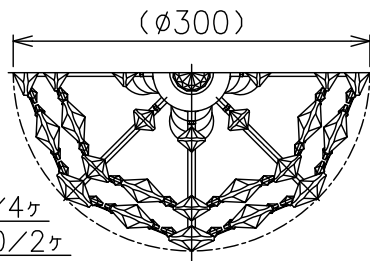

170510  
131225

(A) 角型・丸型・埋込引掛シーリングの場合  
(付属のアンカーボルト取付用板は取り外してください)

(B) ボルトまたはボックスを使用する場合

付属品

取付ネジ：φ4×45／4ヶ

取付ネジ：M3.5×10／2ヶ

注記) 1. 引掛シーリングボディは同梱しておりません。

2. 飾りガラス、フレームは手作りの為、寸法が異なる場合があります。

3. LED電球クリア (LDA5L-E17C：東芝製) 使用可 (別売)

△ 安全上のご注意

○一般屋内用器具です。屋外や、水気、湿気のある所には取付け出来ません。絶縁不良による感電・火災の原因となることがあります。

○天井面取付専用器具です。傾斜天井には取付けないでください。落下のおそれがあります。

器具タイプ	・取付簡易型 ・電源電圧100V
適合光源	E17 S35ミニクリプトンランプ クリア 40WX4
色種	
カタログ番号	171C2195
型番	F3CC-03Z0-40

第三角法	作図	KI	単位	mm	尺度	—	質量	3.9 kg
------	----	----	----	----	----	---	----	--------

※本品の規格および外観は改良のため予告なしに変更する事がありますので、あらかじめご了承ください。