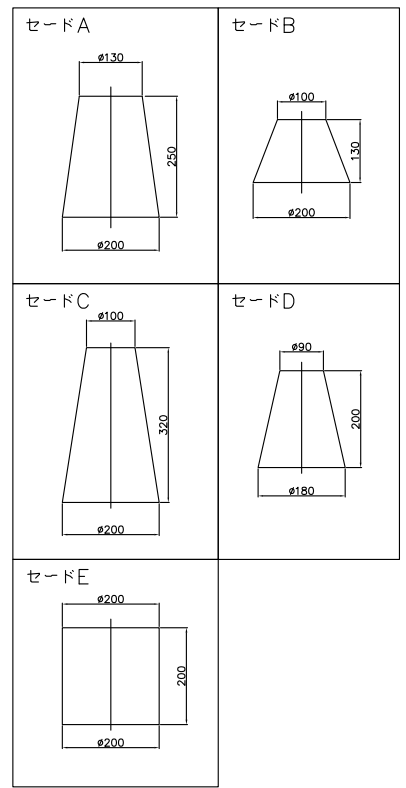

190930 200616

**△ 安全上のご注意**

- 一般屋内用器具です。屋外や、水気、湿気のある所には取付け出来ません。絶縁不良による感電・火災の原因となることがあります。
- 天井面取付専用器具です。傾斜天井には取付けないでください。落下のおそれがあります。

13				6	締込リング	樹脂	5		器具 タイプ	almerich TRIA CHANDELIER	
12				5	セード	布	5	赤色			
11				4	ワイヤー	SUS	3	生地	適合 ランプ	E17LED電球60W形相当(電球色) 7.2WX 5	
10				3	調整金具	-	3	ニッケルメッキ			
9				2	フランジ	SPC	1	赤色塗装	色種		
8	アーム	BsT	5	1	取付板	SPC	1	グレー塗装			
7	ソケット	樹脂	5	E17					カテゴリ 番号	125C2258R	
第三角法		作図	-	単位	mm	尺度	-	質量			3.5 kg