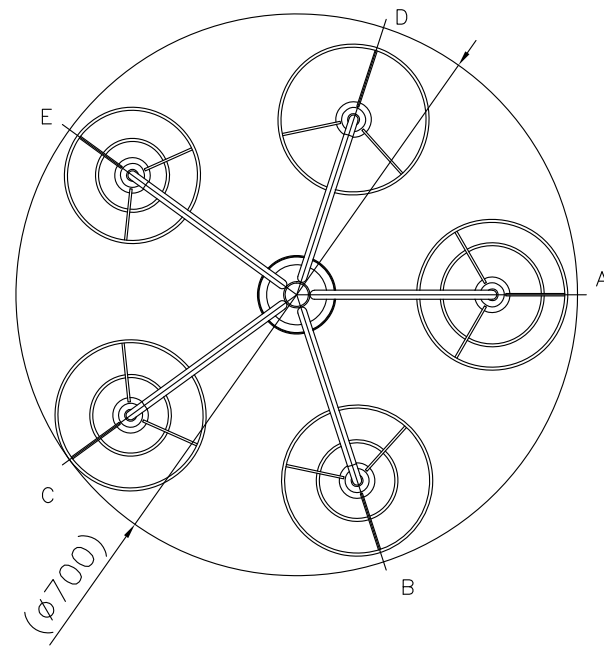

190930 200616

**△ 安全上のご注意**

- 一般屋内用器具です。屋外や、水気、湿気のある所には取付け出来ません。絶縁不良による感電・火災の原因となることがあります。
- 天井面取付専用器具です。傾斜天井には取付けないでください。落下のおそれがあります。

13				6	締込リング	樹脂	5		器具 タイプ	almerich TRIA CHANDELIER	
12				5	セード	布	5	赤色			
11				4	ワイヤー	SUS	3	生地	適合 ランプ	E17LED電球60W形相当(電球色) 7.2WX 5	
10				3	調整金具	-	3	ニッケルメッキ			
9				2	フランジ	SPC	1	赤色塗装	色種		
8	アーム	BsT	5	1	取付板	SPC	1	グレー塗装			
7	ソケット	樹脂	5	E17					カテゴリ 番号	125C2258R	
第三角法		作図	-	単位	mm	尺度	-	質量			3.5 kg