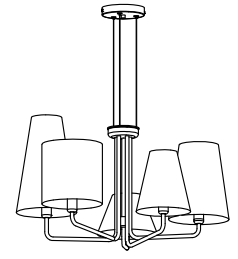

190930 200616

**△ 安全上のご注意**

- 一般屋内用器具です。屋外や、水気、湿気のある所には取付け出来ません。絶縁不良による感電・火災の原因となることがあります。
- 天井面取付専用器具です。傾斜天井には取付けないでください。落下のおそれがあります。

13				6	締込リング	樹脂	5		器具 タイプ	almerich TRIA CHANDELIER	
12				5	セード	布	5	赤色			
11				4	ワイヤー	SUS	3	生地	適合 ランプ	E17LED電球60W形相当(電球色) 7.2WX 5	
10				3	調整金具	-	3	ニッケルメッキ			
9				2	フランジ	SPC	1	赤色塗装	色種		
8	アーム	BsT	5	1	取付板	SPC	1	グレー塗装			
7	ソケット	樹脂	5	E17					カテゴリ 番号	125C2258R	
第三角法		作図	-	単位	mm	尺度	-	質量			3.5 kg