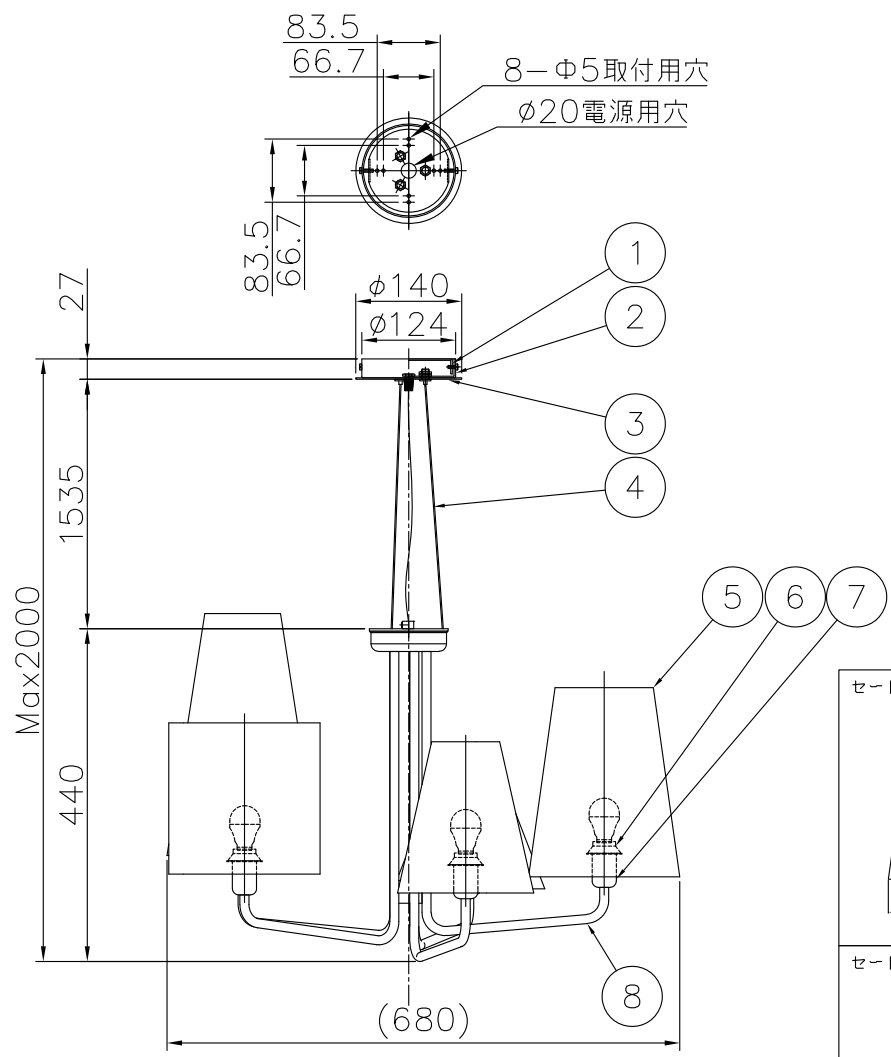

190930 200616

**△ 安全上のご注意**

- 一般屋内用器具です。屋外や、水気、湿気のある所には取付け出来ません。絶縁不良による感電・火災の原因となることがあります。
- 天井面取付専用器具です。傾斜天井には取付けないでください。落下のおそれがあります。

13				6	締込リング	樹脂	5		器具 タイプ	almerich TRIA CHANDELIER	
12				5	セード	布	5	赤色			
11				4	ワイヤー	SUS	3	生地	適合 ランプ	E17LED電球60W形相当(電球色) 7.2WX 5	
10				3	調整金具	-	3	ニッケルメッキ			
9				2	フランジ	SPC	1	赤色塗装	色種		
8	アーム	BsT	5	1	取付板	SPC	1	グレー塗装			
7	ソケット	樹脂	5	E17					カテゴリ 番号	125C2258R	
第三角法		作図	-	単位	mm	尺度	-	質量			3.5 kg