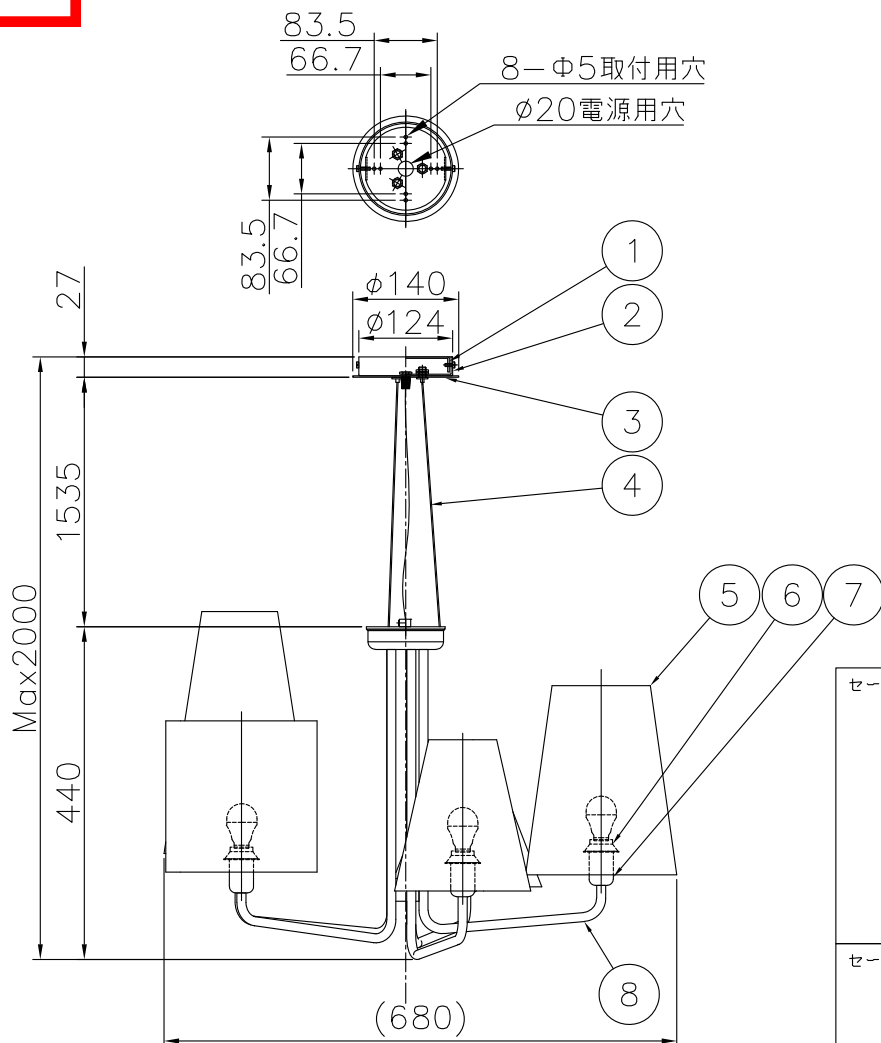

190930 200616

△ 安全上のご注意

○一般屋内用器具です。屋外や、水気、湿気のある所には取付け出来ません。絶縁不良による感電・火災の原因となることがあります。

○天井面取付専用器具です。傾斜天井には取付けしないでください。落下のおそれがあります。

13				6	締込リング	樹脂	5		器具 タイプ	almerich TRIA CHANDELIER	
12				5	セード	布	5	白色			
11				4	ワイヤー	SUS	3	生地	適合 ランプ	E17LED電球60W形相当(電球色) 7.2WX 5	
10				3	調整金具	-	3	ニッケルメッキ			
9				2	フランジ	SPC	1	白色塗装			
8	アーム	BsT	5	白色塗装	1	取付板	SPC	1	グレー塗装	色種	
7	ソケット	樹脂	5	E17	品番	品名	材質	数量	摘要	カテゴリ 番号	
第三角法		作図	-	単位	mm	尺度	-	質量	3.5 kg	125C2258W	
										型番	L7AB-01Z2-5W