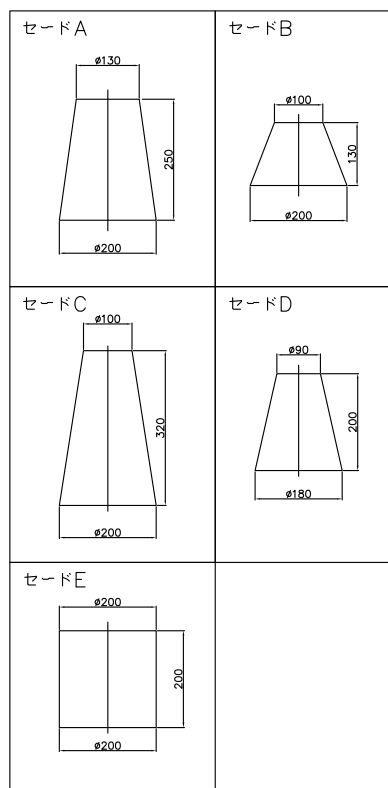

190930 200616

△ 安全上のご注意

○一般屋内用器具です。屋外や、水気、湿気のある所には取付け出来ません。絶縁不良による感電・火災の原因となることがあります。

○天井面取付専用器具です。傾斜天井には取付けしないでください。落下のおそれがあります。

13				6	締込リング	樹脂	5		器具 タイプ	almerich TRIA CHANDELIER	
12				5	セード	布	5	白色			
11				4	ワイヤー	SUS	3	生地	適合 ランプ	E17LED電球60W形相当(電球色) 7.2WX 5	
10				3	調整金具	-	3	ニッケルメッキ			
9				2	フランジ	SPC	1	白色塗装			
8	アーム	BsT	5	白色塗装	1	取付板	SPC	1	グレー塗装	色種	
7	ソケット	樹脂	5	E17	品番	品名	材質	数量	摘要	カテゴリ 番号	
第三角法		作図	-	単位	mm	尺度	-	質量	3.5 kg	125C2258W	
										型番	L7AB-01Z2-5W