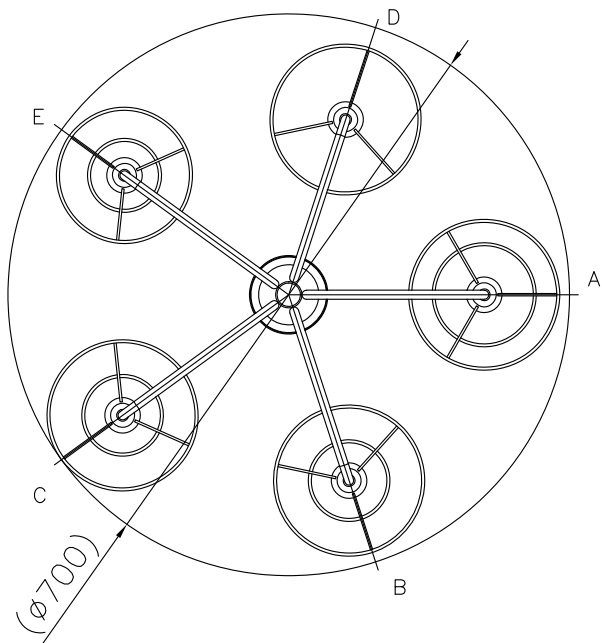

190930 200616

△ 安全上のご注意

○一般屋内用器具です。屋外や、水気、湿気のある所には取付け出来ません。絶縁不良による感電・火災の原因となることがあります。

○天井面取付専用器具です。傾斜天井には取付けしないでください。落下のおそれがあります。

13				6	締込リング	樹脂	5		器具 タイプ	almerich TRIA CHANDELIER	
12				5	セード	布	5	白色			
11				4	ワイヤー	SUS	3	生地	適合 ランプ	E17LED電球60W形相当(電球色) 7.2WX 5	
10				3	調整金具	-	3	ニッケルメッキ			
9				2	フランジ	SPC	1	白色塗装			
8	アーム	BsT	5	白色塗装	1	取付板	SPC	1	グレー塗装	色種	
7	ソケット	樹脂	5	E17	品番	品名	材質	数量	摘要	カテゴリ 番号	
第三角法		作図	-	単位	mm	尺度	-	質量	3.5 kg	125C2258W	
										型番	L7AB-01Z2-5W