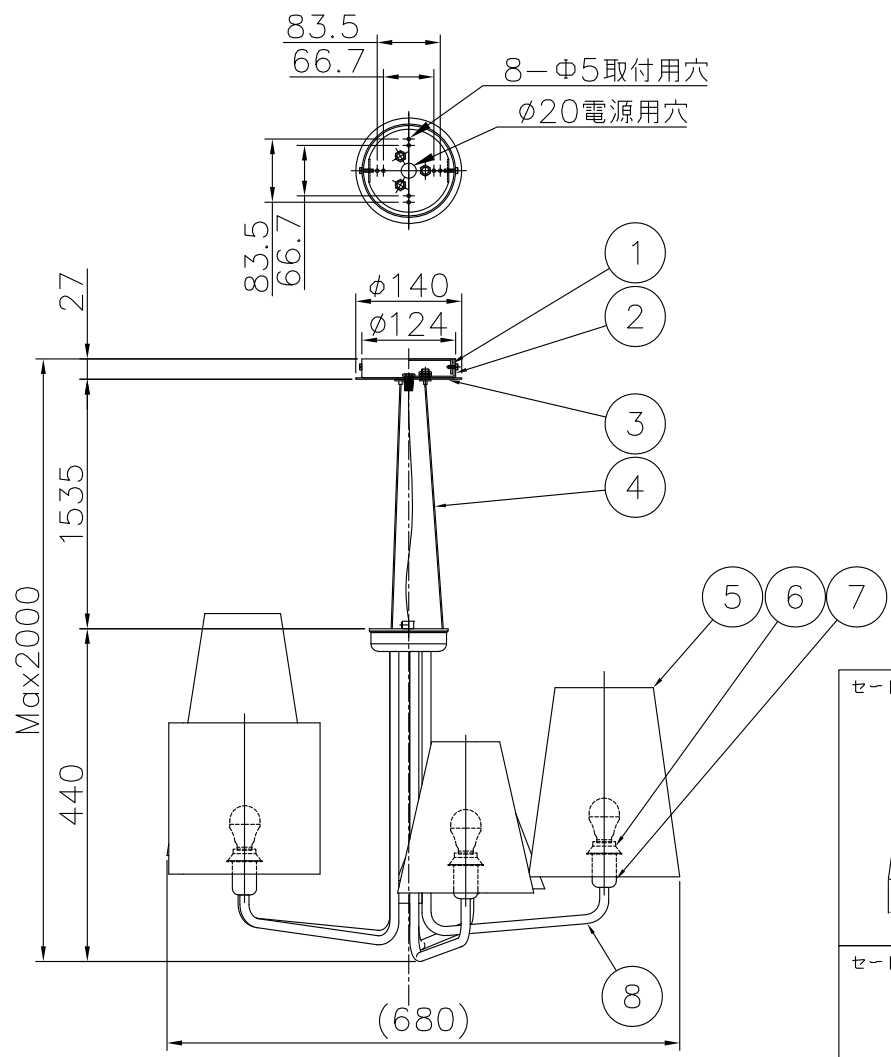

190930 200616

△ 安全上のご注意

○一般屋内用器具です。屋外や、水気、湿気のある所には取付け出来ません。絶縁不良による感電・火災の原因となることがあります。

○天井面取付専用器具です。傾斜天井には取付けないでください。落下のおそれがあります。

13				6	締込リング	樹脂	5		器具 タイプ	almerich TRIA CHANDELIER	
12				5	セード	布	5	黒色			
11				4	ワイヤー	SUS	3	生地			
10				3	調整金具	-	3	ニッケルメッキ	適合 ランプ	E17LED電球60W形相当(電球色) 7.2WX 5	
9				2	フランジ	SPC	1	黒色塗装			
8	アーム	BsT	5	1	取付板	SPC	1	グレー塗装	色種		
7	ソケット	樹脂	5	E17					カテゴリ 番号	125C2258W	
第三角法		作図	-	単位	mm	尺度	-	質量	3.5 kg	型番	L7AB-01Z2-5W