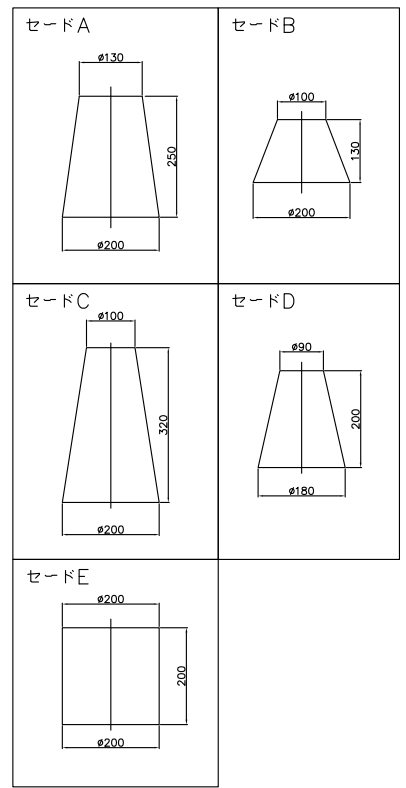

190930 200616

△ 安全上のご注意

○一般屋内用器具です。屋外や、水気、湿気のある所には取付け出来ません。絶縁不良による感電・火災の原因となることがあります。

○天井面取付専用器具です。傾斜天井には取付けないでください。落下のおそれがあります。

13				6	締込リング	樹脂	5		器具 タイプ	almerich TRIA CHANDELIER	
12				5	セード	布	5	黒色			
11				4	ワイヤー	SUS	3	生地			
10				3	調整金具	-	3	ニッケルメッキ	適合 ランプ	E17LED電球60W形相当(電球色) 7.2WX 5	
9				2	フランジ	SPC	1	黒色塗装			
8	アーム	BsT	5	1	取付板	SPC	1	グレー塗装	色種		
7	ソケット	樹脂	5	E17					カテゴリ 番号	125C2258W	
第三角法		作図	-	単位	mm	尺度	-	質量	3.5 kg	型番	L7AB-01Z2-5W