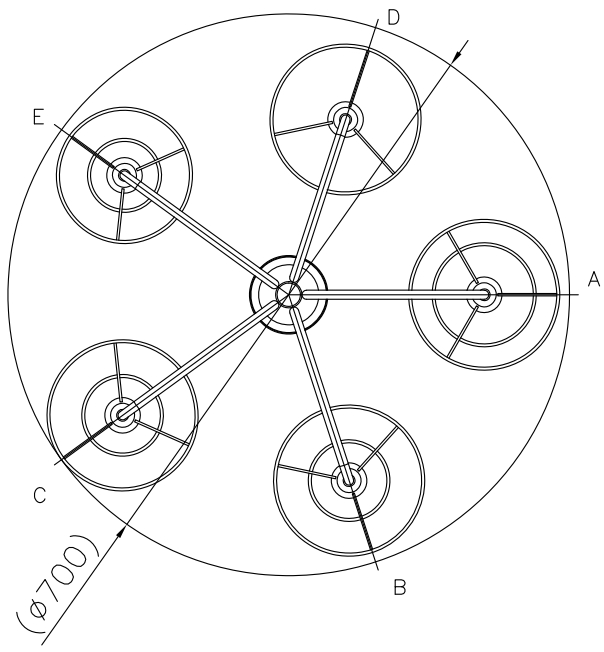

190930 200616

△ 安全上のご注意

○一般屋内用器具です。屋外や、水気、湿気のある所には取付け出来ません。絶縁不良による感電・火災の原因となることがあります。

○天井面取付専用器具です。傾斜天井には取付けないでください。落下のおそれがあります。

13				6	締込リング	樹脂	5		器具 タイプ	almerich TRIA CHANDELIER	
12				5	セード	布	5	黒色			
11				4	ワイヤー	SUS	3	生地			
10				3	調整金具	-	3	ニッケルメッキ	適合 ランプ	E17LED電球60W形相当(電球色) 7.2WX 5	
9				2	フランジ	SPC	1	黒色塗装			
8	アーム	BsT	5	1	取付板	SPC	1	グレー塗装	色種		
7	ソケット	樹脂	5	E17					カテゴリ 番号	125C2258W	
第三角法		作図	-	単位	mm	尺度	-	質量	3.5 kg	型番	L7AB-01Z2-5W