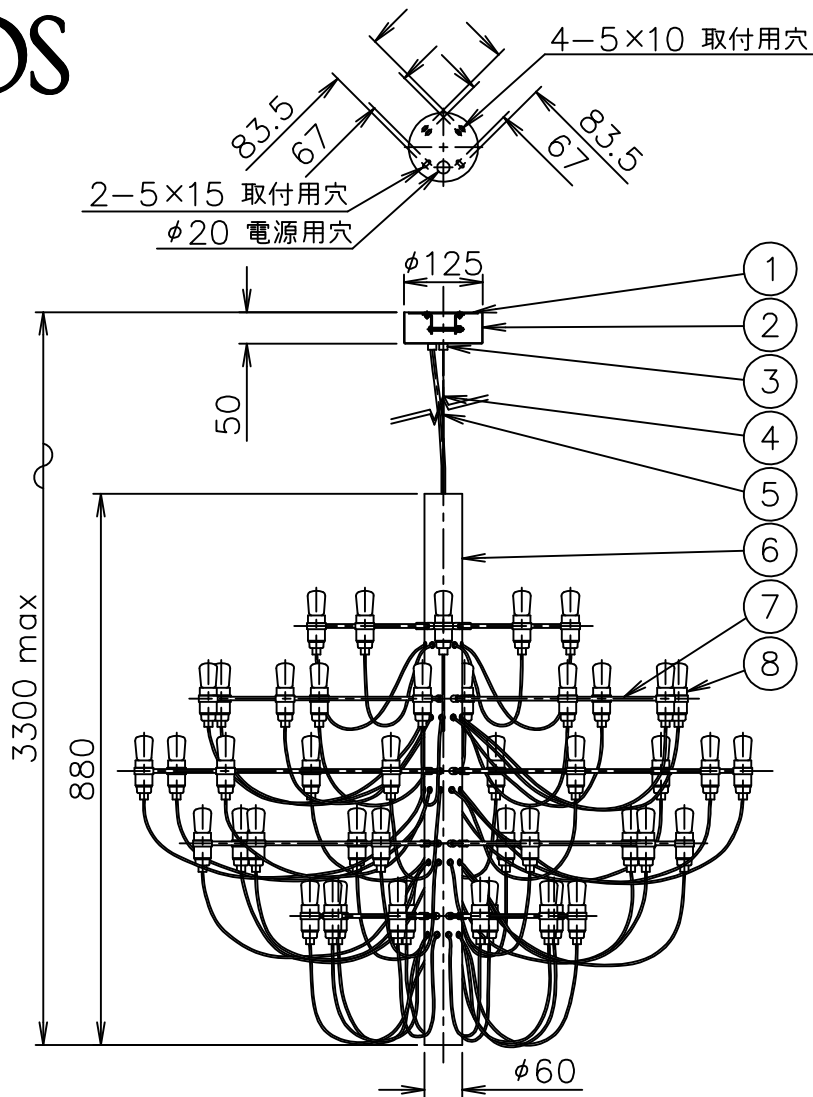

240514

190601

181016

120720

FLOS

色種一覧

色種	
BLK	Matt Black
CHR	Chrome
GLD	Gold
WHI	Matt White

8	ソケット	樹脂	50	黒色 2A 250V		
7	アーム	BsBM	50	色種参照		
6	本体	ST	1	色種参照	器具	屋内専用
5	給電コード	塩化ビニール	1	黒色 3芯	タイプ	
4	ワイヤー	SUS	1	φ1.2		
3	フランジ固定金具	BsBM	1	BLK・CHR・GLD: 黒色塗装, WHI: 白色塗装	適合	ナシ形白熱ランプ 50×15W (E14)
2	フランジ	SPC	1	BLK・CHR・GLD: 黒色塗装, WHI: 白色塗装	ランプ	MOD2097シリーズ用 LED電球 2.5W×50 (E14)
1	取付板	SPC	1	クロメート処理	色種	上記
品番	品名	材質	数量	摘要	名称	2097/50
第三角法	作図 仲西	単位 mm	尺度	質量 9.2 kg		