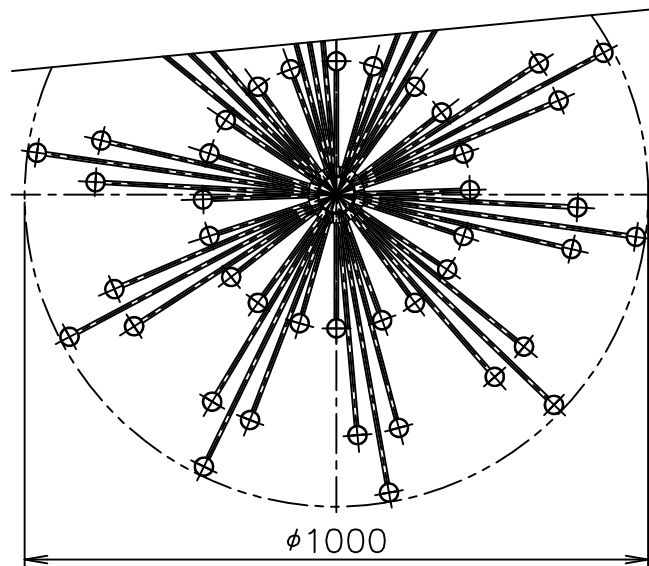

240514

190601

181016

120720

FLOS

色種一覧

色種	
BLK	Matt Black
CHR	Chrome
GLD	Gold
WHI	Matt White

8	ソケット	樹脂	50	黒色 2A 250V		
7	アーム	BsBM	50	色種参照		
6	本体	ST	1	色種参照	器具	屋内専用
5	給電コード	塩化ビニール	1	黒色 3芯	タイプ	
4	ワイヤー	SUS	1	φ1.2		
3	フランジ固定金具	BsBM	1	BLK・CHR・GLD: 黒色塗装, WHI: 白色塗装	適合	ナシ形白熱ランプ 50×15W (E14)
2	フランジ	SPC	1	BLK・CHR・GLD: 黒色塗装, WHI: 白色塗装	ランプ	MOD2097シリーズ用 LED電球 2.5W×50 (E14)
1	取付板	SPC	1	クロメート処理	色種	上記
品番	品名	材質	数量	摘要	名称	2097/50
第三角法	作図 仲西	単位 mm	尺度	質量 9.2 kg		