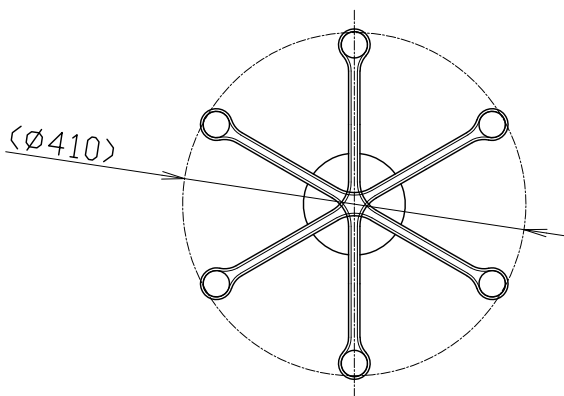

180619

取付部詳細

付属品) 取付ネジ：座付タッピングネジM4×30/2本
 注記) 1. G9 LED電球使用可(別売)
 2. 使用環境温度：5-30℃

△ 安全上のご注意

- 一般屋内用器具です。屋外や、水気、湿気のある所には取付け出来ません。絶縁不良による感電・火災の原因となることがあります。
- 天井面取付専用器具です。傾斜天井には取付けないでください。落下のおそれがあります。
- カーテン・紙等の可燃物や揮発物に近づけて設置しないでください。

13				6	セード	ガラス	15	フロスト	器具		
12				5	ワイヤー	SUS	1	生地	タイプ		
11				4	調整金具	BsB	1	クロームメッキ			
10				3	フランジ	SPC	1	白色塗装	適合	G9ハロピンランプ フロスト	
9				2	ローレットナット	BsBM	2	M4	ランプ	フロスト 110V25 WX15	
8	本体	ADC	1	色種欄参照	1	取付板	SPG	1	生地	色種	マットホワイト
7	ソケット	セラミック	15	G9	品番	品名	材質	数量	摘要	カタログ	
第三角法		作図	25	単位	mm	尺度	—	質量	8.0	kg	
										番号	181C2239W
										型番	U1CB-06Z0-0W