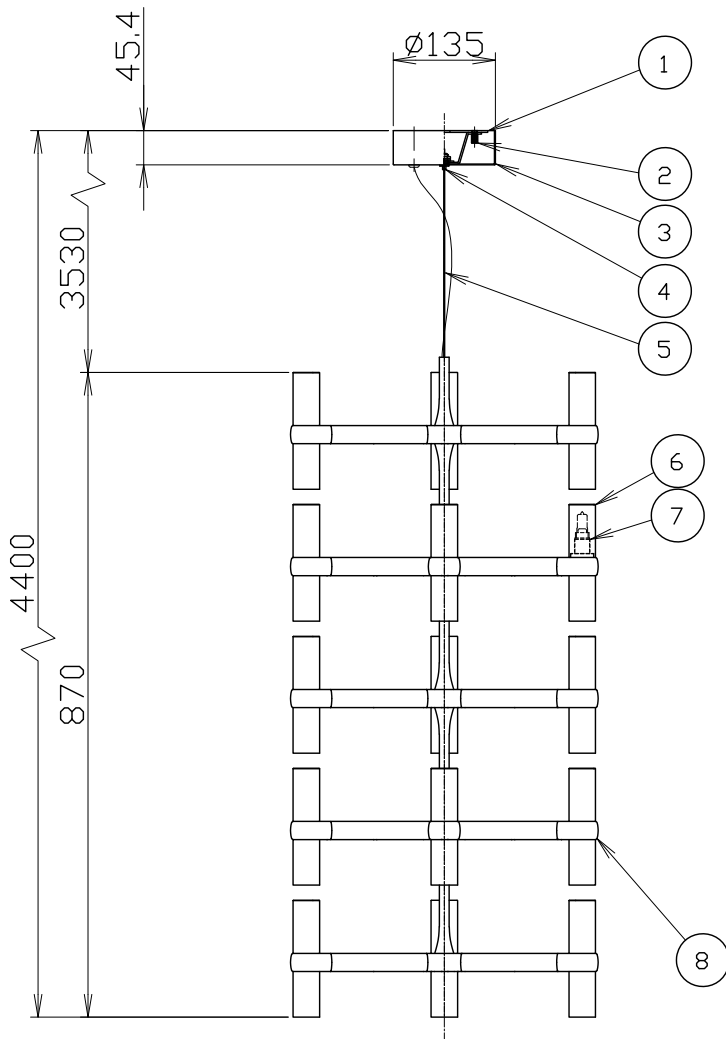

180619

取付部詳細

付属品) 取付ネジ：座付タッピングネジM4×30/2本
 注記) 1. G9 LED電球使用可(別売)
 2. 使用環境温度：5-30℃

△ 安全上のご注意

- 一般屋内用器具です。屋外や、水気、湿気のある所には取付け出来ません。絶縁不良による感電・火災の原因となることがあります。
- 天井面取付専用器具です。傾斜天井には取付けないでください。落下のおそれがあります。
- カーテン・紙等の可燃物や揮発物に近づけて設置しないでください。

13				6	セード	ガラス	15	フロスト	器具		
12				5	ワイヤー	SUS	1	生地	タイプ		
11				4	調整金具	BsB	1	クロームメッキ			
10				3	フランジ	SPC	1	白色塗装	適合	G9ハロピンランプ フロスト	
9				2	ローレットナット	BsBM	2	M4	ランプ	フロスト 110V25 WX15	
8	本体	ADC	1	色種欄参照	1	取付板	SPG	1	生地	色種	マットホワイト
7	ソケット	セラミック	15	G9	品番	品名	材質	数量	摘要	カタログ	
第三角法		作図	25	単位	mm	尺度	—	質量	8.0	kg	
										番号	181C2239W
										型番	U1CB-06Z0-0W