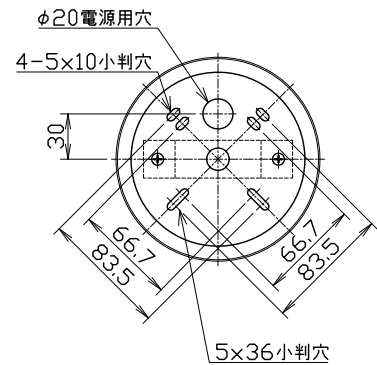

180619

取付部詳細

付属品) 取付ネジ：座付タッピングネジM4×30/2本
 注記) 1. G9 LED電球使用可(別売)
 2. 使用環境温度：5-30℃

△ 安全上のご注意

- 一般屋内用器具です。屋外や、水気、湿気のある所には取付け出来ません。絶縁不良による感電・火災の原因となることがあります。
- 天井面取付専用器具です。傾斜天井には取付けないでください。落下のおそれがあります。
- カーテン・紙等の可燃物や揮発物に近づけて設置しないでください。

13				6	セード	ガラス	15	フロスト	器具		
12				5	ワイヤー	SUS	1	生地	タイプ		
11				4	調整金具	BsB	1	クロームメッキ			
10				3	フランジ	SPC	1	白色塗装	適合	G9ハロピンランプ フロスト	
9				2	ローレットナット	BsBM	2	M4	ランプ	フロスト 110V25 WX15	
8	本体	ADC	1	色種欄参照	1	取付板	SPG	1	生地	色種	マットホワイト
7	ソケット	セラミック	15	G9	品番	品名	材質	数量	摘要	カタログ	
第三角法		作図	25	単位	mm	尺度	—	質量	8.0	kg	
										番号	181C2239W
										型番	U1CB-06Z0-0W