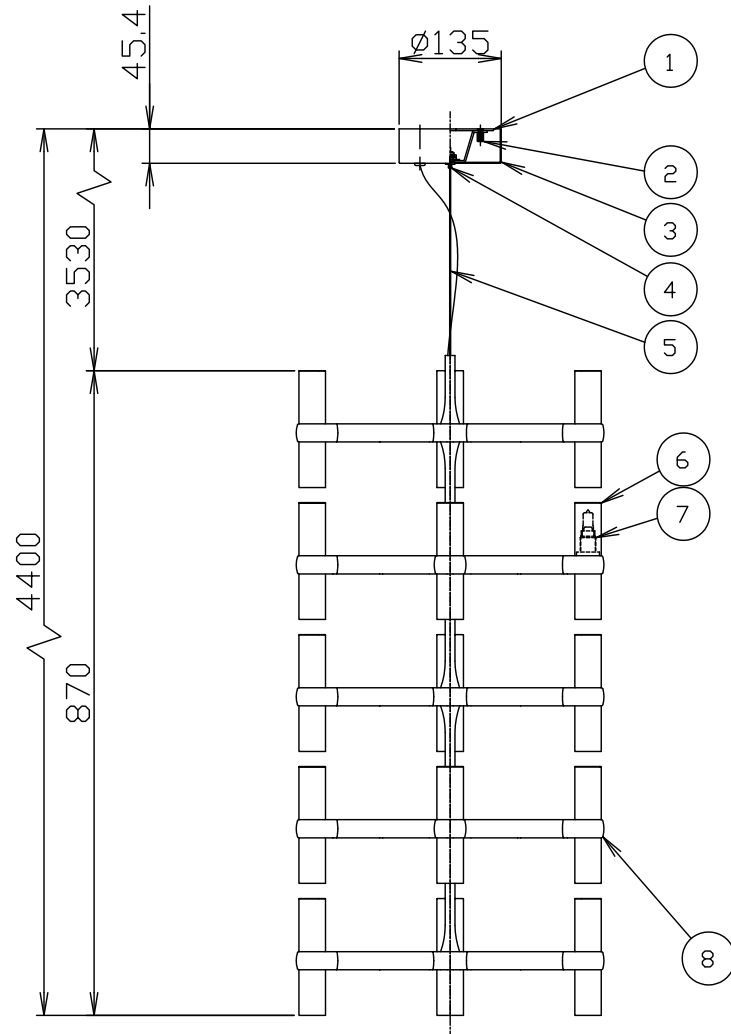

180619

取付部詳細

付属品

取付ネジ：座付タッピングネジM4×30 / 2本

△ 安全上のご注意

- 一般屋内用器具です。屋外や、水気、湿気のある所には取付け出来ません。絶縁不良による感電・火災の原因となることがあります。
- 天井面取付専用器具です。傾斜天井には取付けないでください。落下のおそれがあります。
- カーテン・紙等の可燃物や揮発物に近づけて設置しないでください。

13					6	セード	ガラス	15	フロスト	器具	
12					5	ワイヤー	SUS	1	生地	タイプ	
11					4	調整金具	BsB	1	クロームメッキ		
10					3	フランジ	SPC	1	金色メッキ	適合	G9ハロピンランプ
9					2	ローレットナット	BsBM	2	M4	ランプ	フロスト 110V25 Wx15
8	本体	ADC	1	色種欄参照	1	取付板	SPG	1	生地	色種	ゴールドプレート
7	ソケット	セラミック	15	G9	品番	品名	材質	数量	摘要	カタログ	
										番号	181C2238K
										型番	U1CB-05Z3-0K
第三角法	作図	25	単位	mm	尺度	—	質量	8.0	kg		