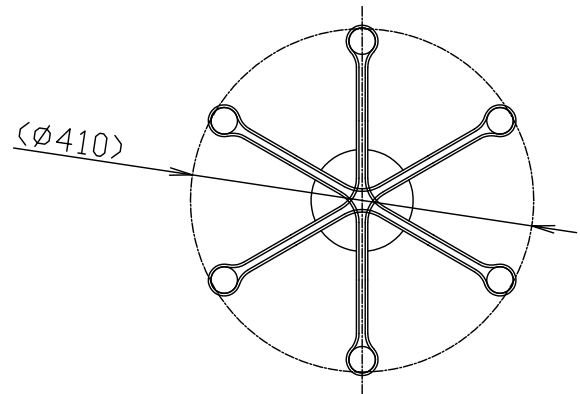

180619

取付部詳細

付属品

取付ネジ：座付タッピングネジM4×30 / 2本

△ 安全上のご注意

- 一般屋内用器具です。屋外や、水気、湿気のある所には取付け出来ません。絶縁不良による感電・火災の原因となることがあります。
- 天井面取付専用器具です。傾斜天井には取付けないでください。落下のおそれがあります。
- カーテン・紙等の可燃物や揮発物に近づけて設置しないでください。

13					6	セード	ガラス	15	フロスト	器具	
12					5	ワイヤー	SUS	1	生地	タイプ	
11					4	調整金具	BsB	1	クロームメッキ		
10					3	フランジ	SPC	1	金色メッキ	適合	G9ハロピンランプ
9					2	ローレットナット	BsBM	2	M4	ランプ	フロスト 110V25 Wx15
8	本体	ADC	1	色種欄参照	1	取付板	SPG	1	生地	色種	ゴールドプレート
7	ソケット	セラミック	15	G9	品番	品名	材質	数量	摘要	カタログ	
										番号	181C2238K
										型番	U1CB-05Z3-0K
第三角法	作図	25	単位	mm	尺度	—	質量	8.0	kg		