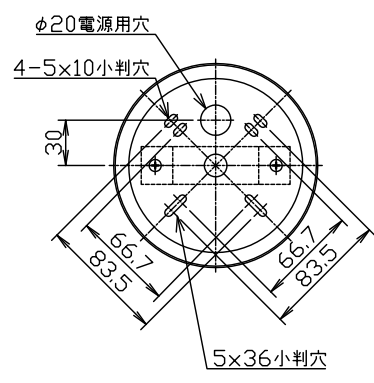

180619

取付部詳細

付属品

取付ネジ：座付タッピングネジM4×30 / 2本

△ 安全上のご注意

- 一般屋内用器具です。屋外や、水気、湿気のある所には取付け出来ません。絶縁不良による感電・火災の原因となることがあります。
- 天井面取付専用器具です。傾斜天井には取付けないでください。落下のおそれがあります。
- カーテン・紙等の可燃物や揮発物に近づけて設置しないでください。

13					6	セード	ガラス	15	フロスト	器具	
12					5	ワイヤー	SUS	1	生地	タイプ	
11					4	調整金具	BsB	1	クロームメッキ		
10					3	フランジ	SPC	1	金色メッキ	適合	G9ハロピンランプ
9					2	ローレットナット	BsBM	2	M4	ランプ	フロスト 110V25 Wx15
8	本体	ADC	1	色種欄参照	1	取付板	SPG	1	生地	色種	ゴールドプレート
7	ソケット	セラミック	15	G9	品番	品名	材質	数量	摘要	カタログ	
										番号	181C2238K
										型番	U1CB-05Z3-0K
第三角法	作図	25	単位	mm	尺度	—	質量	8.0	kg		