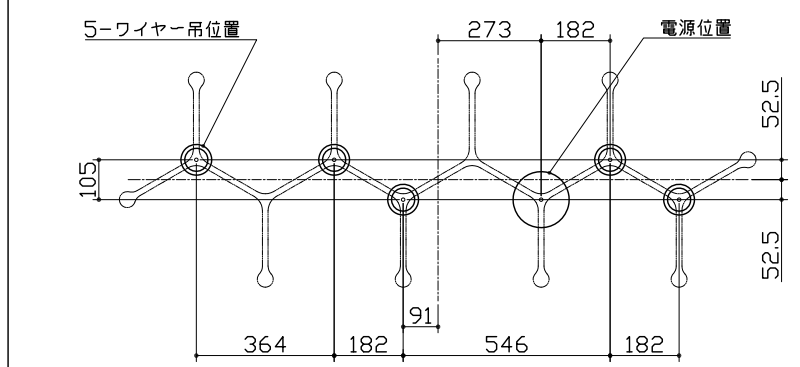

取付寸法 (天井伏図)

付属品) 取付ネジ: タッピングネジM4×35/4本
 取付ネジ: 座付タッピングネジM4×30/2本
 注記) 1. G9 LED電球使用可 (別売)
 2. 使用環境温度: 5-30℃

△ 安全上のご注意

- 一般屋内用器具です。屋外や、水気、湿気のある所には取付け出来ません。絶縁不良による感電・火災の原因となることがあります。
- 天井面取付専用器具です。傾斜天井には取付けないでください。落下のおそれがあります。
- カーテン・紙等の可燃物や揮発物に近づけて設置しないでください。

13				6	セード	ガラス	10	フロスト	器具 タイプ			
12				5	ケーブル	-	1	クリア				
11				4	ワイヤー	SUS	5	生地				
10				3	ケーブル押さえ	樹脂	1	クリア	適合 ランプ			
9	ワイヤー調整具	BsB	5	クロームメッキ	2	フランジ	樹脂	1		シルバー蒸着		
8	本体	ADC	1	色種欄参照	1	取付板	SPCG	1	生地	色種	ポリッシュ	
7	ソケット	セラミック	10	G9	品番	品名	材質	数量	摘要	カタログ 番号	181C2244S	
第三角法		作図	25	単位	mm	尺度	—	質量	5.0	kg	型番	U1CB-11Z0-0S

*本品の規格および外観は改良のため予告なしに変更する事がありますので、あらかじめご了承ください。

221031

180725