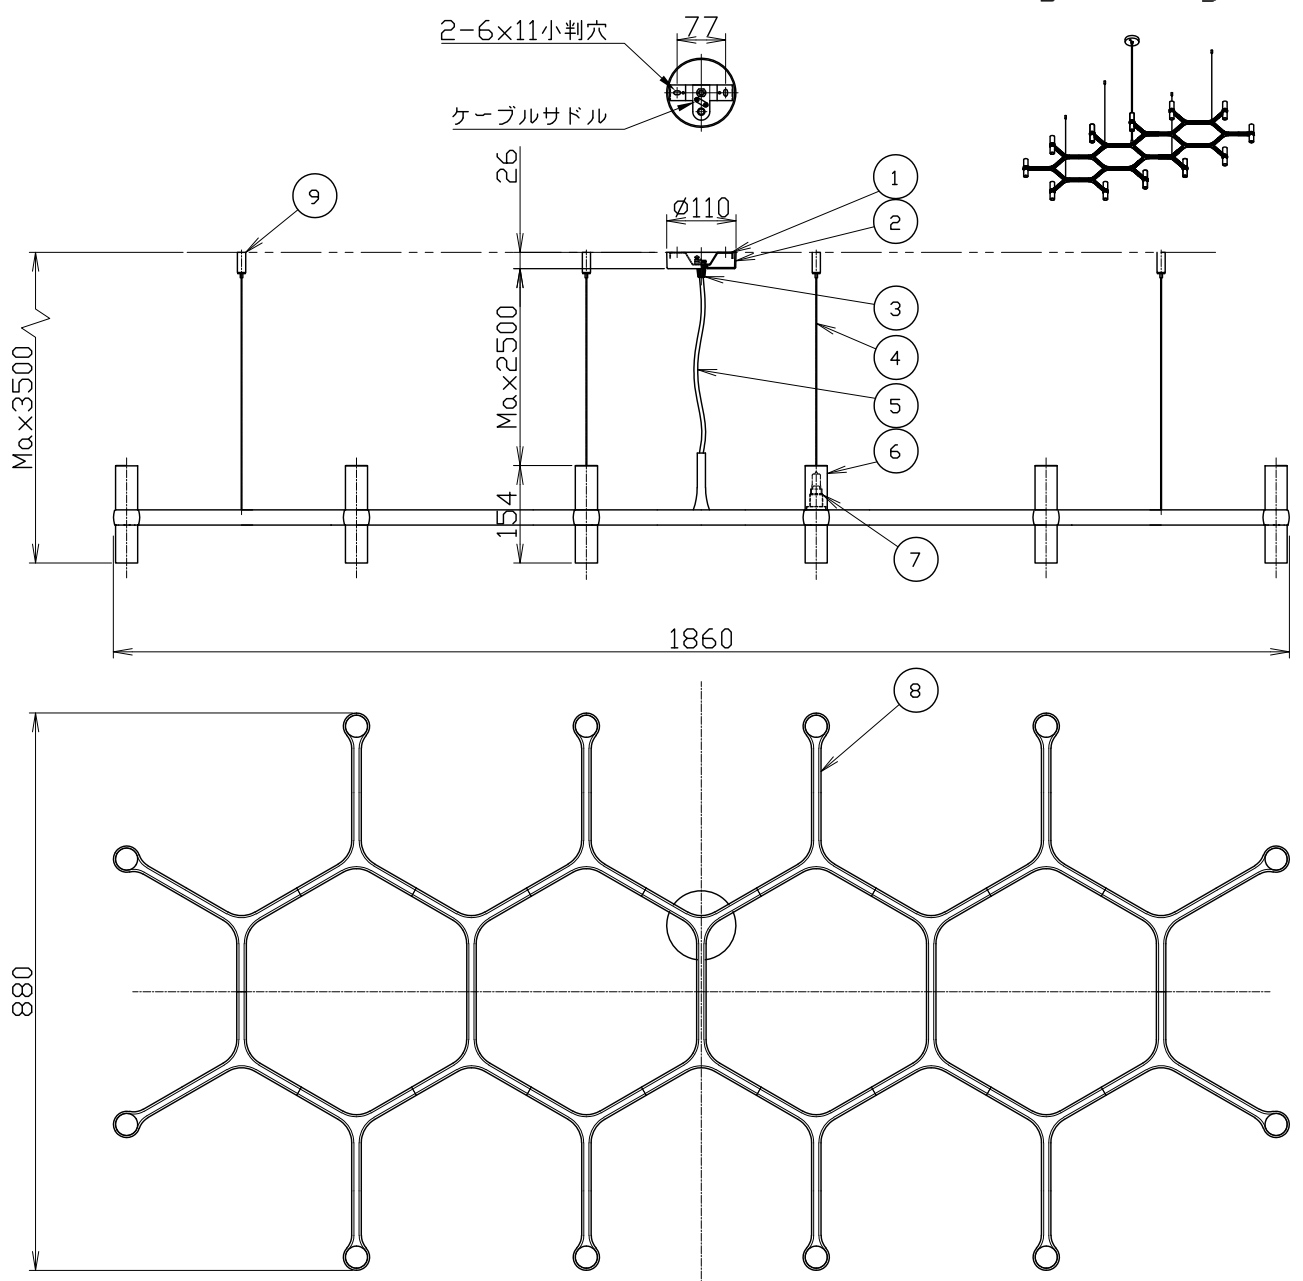

180725 221031

付属品) 取付ネジ: タッピングネジM4×35/4本
 取付ネジ: 座付タッピングネジM4×30/2本
 注記) 1. G9 LED電球使用可(別売)
 2. 使用環境温度: 5-30℃

△ 安全上のご注意

- 一般屋内用器具です。屋外や、水気、湿気のある所には取付け出来ません。絶縁不良による感電・火災の原因となることがあります。
- 天井面取付専用器具です。傾斜天井には取付けないでください。落下のおそれがあります。
- カーテン・紙等の可燃物や揮発物に近づけて設置しないでください。

13				6	セード	ガラス	12	フロスト	器具 タイプ		
12				5	ケーブル	-	1	クリア			
11				4	ワイヤー	SUS	4	生地	適合 ランプ		
10				3	ケーブル押さえ	樹脂	1	クリア			
9	ワイヤー調整具	BsB	5	クロームメッキ	2	フランジ	樹脂	1	シルバー蒸着	色種	
8	本体	ADC	1	色種欄参照	1	取付板	SPCG	1	生地		ポリッシュ
7	ソケット	セラミック	12	G9	品番	品名	材質	数量	摘要	カタログ 番号	
第三角法		作図	25	単位	mm	尺度	—	質量	6.5 kg		181C2242S
										型番	U1CB-09Z2-0S