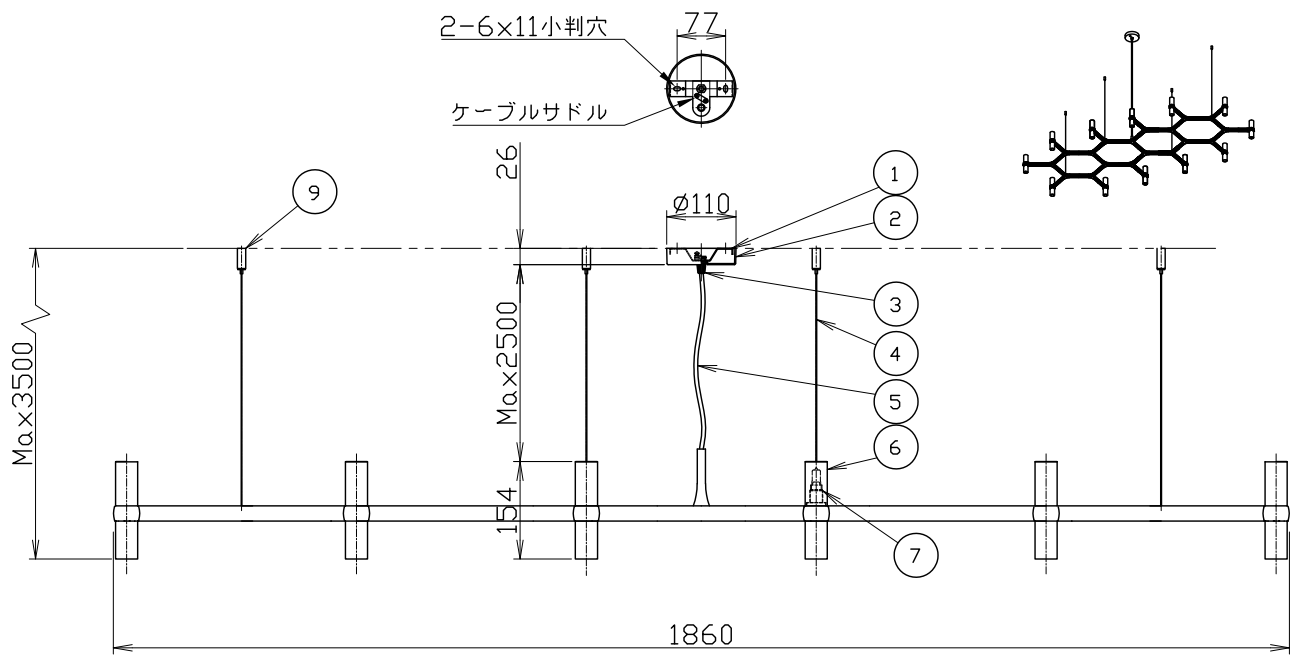

180725 221031

付属品) 取付ネジ: タッピングネジM4×35/4本
 取付ネジ: 座付タッピングネジM4×30/2本
 注記) 1. G9 LED電球使用可 (別売)
 2. 使用環境温度: 5-30℃

△ 安全上のご注意

- 一般屋内用器具です。屋外や、水気、湿気のある所には取付け出来ません。絶縁不良による感電・火災の原因となることがあります。
- 天井面取付専用器具です。傾斜天井には取付けないでください。落下のおそれがあります。
- カーテン・紙等の可燃物や揮発物に近づけて設置しないでください。

13				6	セード	ガラス	12	フロスト	器具 タイプ		
12				5	ケーブル	-	1	クリア			
11				4	ワイヤー	SUS	4	生地	適合 ランプ		
10				3	ケーブル押さえ	樹脂	1	クリア			
9	ワイヤー調整具	BsB	5	クロームメッキ	2	フランジ	樹脂	1	シルバー蒸着	色種	
8	本体	ADC	1	色種欄参照	1	取付板	SPCG	1	生地		ポリッシュ
7	ソケット	セラミック	12	G9	品番	品名	材質	数量	摘要	カタログ 番号	
第三角法		作図	25	単位	mm	尺度	—	質量	6.5 kg		181C2242S
										型番	U1CB-09Z2-0S