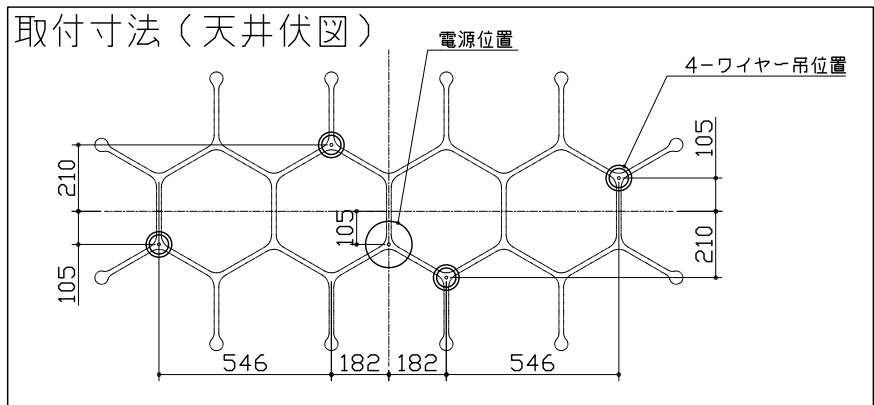

180725 221031

付属品) 取付ネジ: タッピングネジM4×35/4本
 取付ネジ: 座付タッピングネジM4×30/2本
 注記) 1. G9 LED電球使用可(別売)
 2. 使用環境温度: 5-30℃

△ 安全上のご注意

- 一般屋内用器具です。屋外や、水気、湿気のある所には取付け出来ません。絶縁不良による感電・火災の原因となることがあります。
- 天井面取付専用器具です。傾斜天井には取付けないでください。落下のおそれがあります。
- カーテン・紙等の可燃物や揮発物に近づけて設置しないでください。

13				6	セード	ガラス	12	フロスト	器具 タイプ		
12				5	ケーブル	-	1	クリア			
11				4	ワイヤー	SUS	4	生地	適合 ランプ		
10				3	ケーブル押さえ	樹脂	1	クリア			
9	ワイヤー調整具	BsB	5	クロームメッキ	2	フランジ	樹脂	1	シルバー蒸着	色種	
8	本体	ADC	1	色種欄参照	1	取付板	SPCG	1	生地		ポリッシュ
7	ソケット	セラミック	12	G9	品番	品名	材質	数量	摘要	カタログ 番号	
第三角法		作図	25	単位	mm	尺度	—	質量	6.5 kg		181C2242S
										型番	U1CB-09Z2-0S