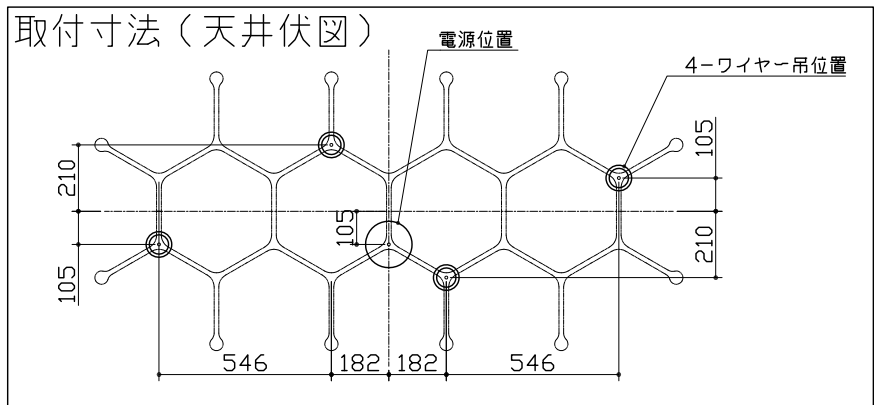

180725 221031

付属品) 取付ネジ: タッピングネジM4×35/4本
 取付ネジ: 座付タッピングネジM4×30/2本
 注記) 1. G9 LED電球使用可 (別売)
 2. 使用環境温度: 5-30℃

△ 安全上のご注意

- 一般屋内用器具です。屋外や、水気、湿気のある所には取付け出来ません。絶縁不良による感電・火災の原因となることがあります。
- 天井面取付専用器具です。傾斜天井には取付けないでください。落下のおそれがあります。
- カーテン・紙等の可燃物や揮発物に近づけて設置しないでください。

13				6	セード	ガラス	12	フロスト	器具 タイプ		
12				5	ケーブル	-	1	クリア			
11				4	ワイヤー	SUS	4	生地	適合 ランプ		
10				3	ケーブル押さえ	樹脂	1	クリア			
9	ワイヤー調整具	BsB	5	クロームメッキ	2	フランジ	樹脂	1	シルバー蒸着	色種	
8	本体	ADC	1	色種欄参照	1	取付板	SPCG	1	生地		ポリッシュ
7	ソケット	セラミック	12	G9	品番	品名	材質	数量	摘要	カタログ 番号	
第三角法		作図	25	単位	mm	尺度	—	質量	6.5 kg		181C2242S
										型番	U1CB-09Z2-0S