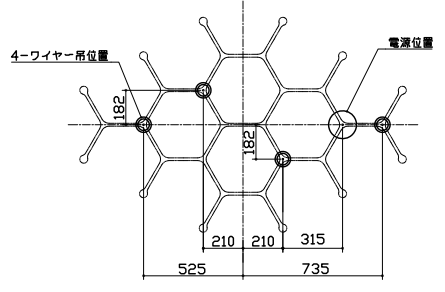

2-6×11小判穴

ケーブルサドル

取付寸法 (天井伏図)

付属品) 取付ネジ: タッピングネジM4×35/4本
 取付ネジ: 座付タッピングネジM4×30/2本
 注記) 1. G9 LED電球使用可(別売)
 2. 使用环境温度: 5-30℃

△ 安全上のご注意

- 一般屋内用器具です。屋外や、水気、湿気のある所には取付け出来ません。絶縁不良による感電・火災の原因となることがあります。
- 天井面取付専用器具です。傾斜天井には取付けないでください。落下のおそれがあります。
- カーテン・紙等の可燃物や撞発物に近づけて設置しないでください。

13				6	セード	ガラス	12	フロスト	器具 タイプ		
12				5	ケーブル	-	1	クリア			
11				4	ワイヤー	SUS	4	生地			
10				3	ケーブル押さえ	樹脂	1	クリア	適合 ランプ		
9	ワイヤー調整具	BsB	4	クロームメッキ	2	フランジ	樹脂	1		シルバー蒸着	
8	本体	ADC	1	色種欄参照	1	取付板	SPCG	1	生地	色種	ポリッシュ
7	ソケット	セラミック	12	G9	品番	品名	材質	数量	摘要	カタログ 番号	181C2240S
第三角法		作図	25	単位	mm	尺度	—	質量	7.0 kg	型番	U1CB-07Z8-0S