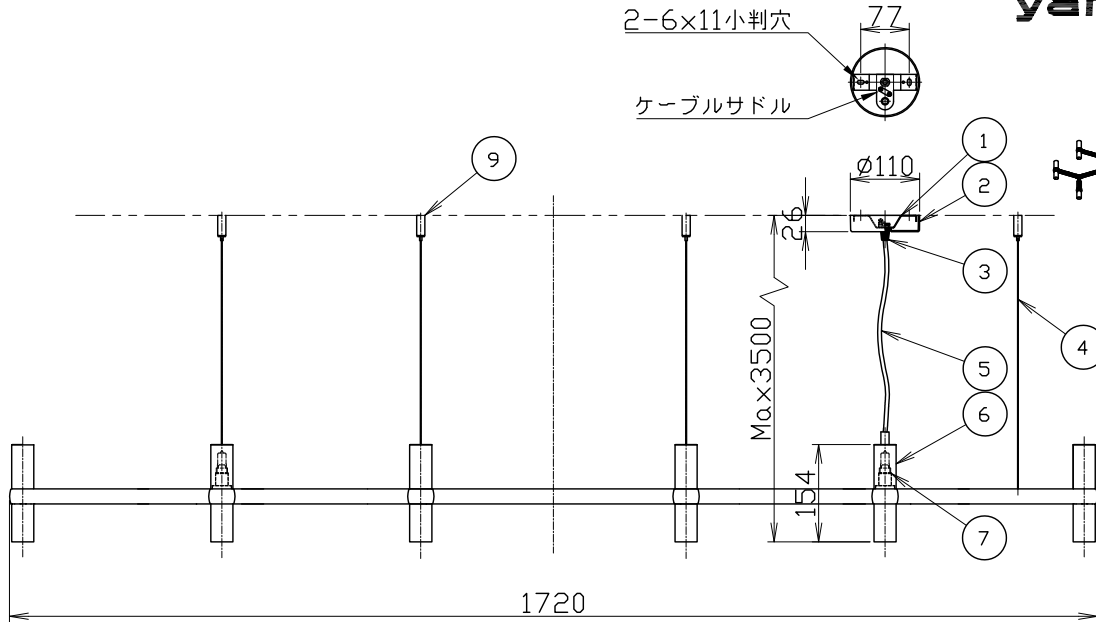

2-6×11小判穴

ケーブルサドル

取付寸法 (天井伏図)

付属品) 取付ネジ: タッピングネジM4×35/4本
 取付ネジ: 座付タッピングネジM4×30/2本
 注記) 1. G9 LED電球使用可(別売)
 2. 使用环境温度: 5-30℃

△ 安全上のご注意

- 一般屋内用器具です。屋外や、水気、湿気のある所には取付け出来ません。絶縁不良による感電・火災の原因となることがあります。
- 天井面取付専用器具です。傾斜天井には取付けないでください。落下のおそれがあります。
- カーテン・紙等の可燃物や撞発物に近づけて設置しないでください。

13				6	セード	ガラス	12	フロスト	器具 タイプ		
12				5	ケーブル	-	1	クリア			
11				4	ワイヤー	SUS	4	生地			
10				3	ケーブル押さえ	樹脂	1	クリア	適合 ランプ		
9	ワイヤー調整具	BsB	4	クロームメッキ	2	フランジ	樹脂	1		シルバー蒸着	
8	本体	ADC	1	色種欄参照	1	取付板	SPCG	1	生地	色種	ポリッシュ
7	ソケット	セラミック	12	G9	品番	品名	材質	数量	摘要	カタログ 番号	181C2240S
第三角法		作図	25	単位	mm	尺度	—	質量	7.0 kg	型番	U1CB-07Z8-0S

*本品の規格および外観は改良のため予告なしに変更する事がありますので、あらかじめご了承ください。

180725 221031