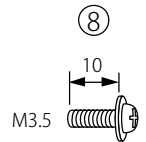

20210429

20190514

LaLampa

丸型・角型シーリングボディの場合

取付寸法 106 (取付用穴)、83.5 (取付用穴) に品番⑨の取付ネジ 4 本で天井に取付けてください

埋込シーリングボディの場合

取付寸法 106 (取付用穴) に埋込シーリングの耳を合わせて品番⑧の取付ネジ 2 本で埋込シーリングに取付けてください

注記) 適合ランプ：口径 E26・LED 60W クラス 引掛シーリングボディは同梱されていません。

△ 安全上のご注意

○ 一般屋内用器具です。屋外や、水気、湿気のある場所には取付け出来ません。絶縁不良による感電・火災の原因となることがあります。

				6	シェード	布	1	リネン	器具 タイプ	LEAF
				5	アクリルプレート	樹脂	1	乳白		
				4	ソケット	樹脂	4	BJB22.3473901.50		
				3	ローレットナット	BsBM	4	白色メラミン塗装	適合 ランプ	E26LED 60Wクラス×4 (別売)
9	取付けネジ	SWPH	4	クロメート処理	2	取付板	スチール	1		色種
8	取付けネジ	SWPH	2	クロメート処理	1	引掛シーリングキャップ	樹脂	1	WG7061	
7	留め金具	鋼	1	クロームメッキ	品番		材質	数量		型番
第三角法	作図	RFC	単位	mm	尺度	—	質量	3.30kg		LL-LEAF-C-*/**