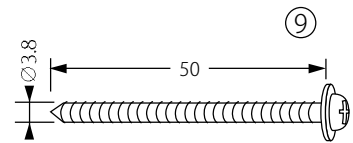

20210429

20190514

LaLampa

丸型・角型シーリングボディの場合

取付寸法 106 (取付用穴)、83.5 (取付用穴) に品番⑨の取付ネジ 4 本で天井に取付けてください

埋込シーリングボディの場合

取付寸法 106 (取付用穴) に埋込シーリングの耳を合わせて品番⑧の取付ネジ 2 本で埋込シーリングに取付けてください

注記) 適合ランプ：口径 E26・LED 60W クラス 引掛シーリングボディは同梱されていません。

△ 安全上のご注意

○ 一般屋内用器具です。屋外や、水気、湿気のある場所には取付け出来ません。絶縁不良による感電・火災の原因となることがあります。

				6	シェード	布	1	リネン	器具 タイプ	LEAF
				5	アクリルプレート	樹脂	1	乳白		
				4	ソケット	樹脂	4	BJB22.3473901.50		
				3	ローレットナット	BsBM	4	白色メラミン塗装	適合 ランプ	E26LED 60Wクラス×4 (別売)
9	取付けネジ	SWPH	4	クロメート処理	2	取付板	スチール	1		色種
8	取付けネジ	SWPH	2	クロメート処理	1	引掛シーリングキャップ	樹脂	1	WG7061	
7	留め金具	鋼	1	クロームメッキ	品番		材質	数量		型番
第三角法	作図	RFC	単位	mm	尺度	—	質量	3.30kg		LL-LEAF-C-*/**