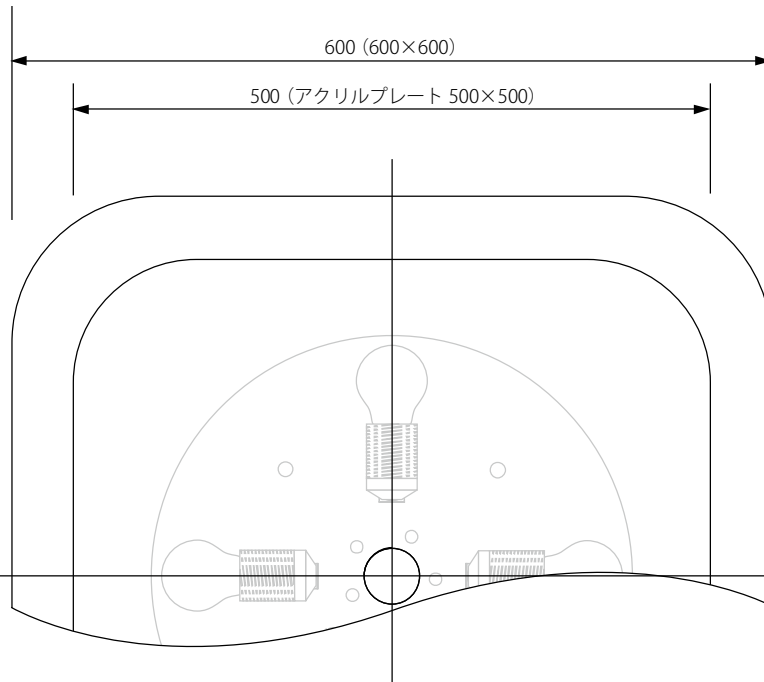

20210429

20190514

LaLampa

丸型・角型シーリングボディの場合

取付寸法 106 (取付用穴)、83.5 (取付用穴) に品番⑨の取付ネジ 4 本で天井に取付けてください

埋込シーリングボディの場合

取付寸法 106 (取付用穴) に埋込シーリングの耳を合わせて品番⑧の取付ネジ 2 本で埋込シーリングに取付けてください

注記) 適合ランプ：口径 E26・LED 60W クラス 引掛シーリングボディは同梱されていません。

△ 安全上のご注意

○ 一般屋内用器具です。屋外や、水気、湿気のある場所には取付け出来ません。絶縁不良による感電・火災の原因となることがあります。

				6	シェード	布	1	リネン	器具 タイプ	LEAF
				5	アクリルプレート	樹脂	1	乳白		
				4	ソケット	樹脂	4	BJB22.3473901.50		
				3	ローレットナット	BsBM	4	白色メラミン塗装	適合 ランプ	E26LED 60Wクラス×4 (別売)
9	取付けネジ	SWPH	4	クロメート処理	2	取付板	スチール	1		色種
8	取付けネジ	SWPH	2	クロメート処理	1	引掛シーリングキャップ	樹脂	1	WG7061	
7	留め金具	鋼	1	クロームメッキ	品番		材質	数量		型番
第三角法	作図	RFC	単位	mm	尺度	—	質量	3.30kg		LL-LEAF-C-*/**