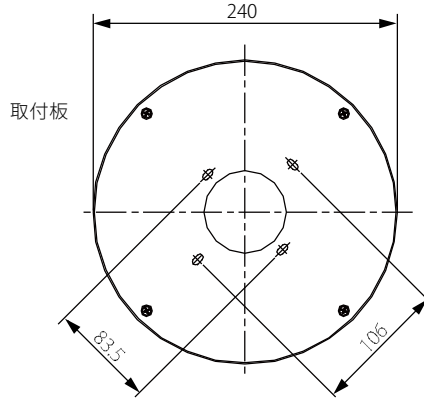

20210429

20190514

LaLampa

丸型・角型シーリングボディの場合

取付寸法 106 (取付用穴)、83.5 (取付用穴) に品番⑨の取付ネジ 4 本で天井に取付けてください

埋込シーリングボディの場合

取付寸法 106 (取付用穴) に埋込シーリングの耳を合わせて品番⑧の取付ネジ 2 本で埋込シーリングに取付けてください

注記) 適合ランプ：口径 E26・LED 60W クラス 引掛シーリングボディは同梱されていません。

△ 安全上のご注意

○ 一般屋内用器具です。屋外や、水気、湿気のある場所には取付け出来ません。絶縁不良による感電・火災の原因となることがあります。

				6	シェード	布	1	リネン	器具 タイプ	LEAF
				5	アクリルプレート	樹脂	1	乳白		
				4	ソケット	樹脂	4	BJB22.3473901.50		
				3	ローレットナット	BsBM	4	白色メラミン塗装	適合 ランプ	E26LED 60Wクラス×4 (別売)
9	取付けネジ	SWPH	4	クロメート処理	2	取付板	スチール	1		色種
8	取付けネジ	SWPH	2	クロメート処理	1	引掛シーリングキャップ	樹脂	1	WG7061	
7	留め金具	鋼	1	クロームメッキ	品番		材質	数量		型番
第三角法	作図	RFC	単位	mm	尺度	—	質量	3.30kg		LL-LEAF-C-*/**