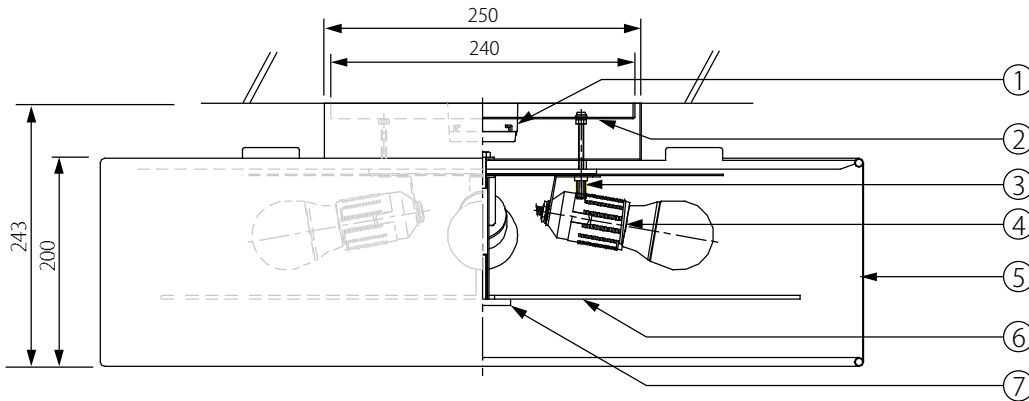

20210429

20190514

LaLampa

丸型・角型シーリングボディの場合

取付寸法 106 (取付用穴)、83.5 (取付用穴) に品番⑨の取付ネジ 4 本で天井に取付けてください

埋込シーリングボディの場合

取付寸法 106 (取付用穴) に埋込シーリングの耳を合わせて品番⑧の取付ネジ 2 本で埋込シーリングに取付けてください

注記) 適合ランプ：口径 E26・LED 60W クラス 引掛シーリングボディは同梱されていません。

△ 安全上のご注意

○ 一般屋内用器具です。屋外や、水気、湿気のある場所には取付け出来ません。絶縁不良による感電・火災の原因となることがあります。

				6	シェード	布	1	リネン	器具 タイプ	LEAF
				5	アクリルプレート	樹脂	1	乳白		
				4	ソケット	樹脂	4	BJB22.3473901.50		
				3	ローレットナット	BsBM	4	白色メラミン塗装	適合 ランプ	E26LED 60Wクラス×4 (別売)
9	取付けネジ	SWPH	4	クロメート処理	2	取付板	スチール	1		色種
8	取付けネジ	SWPH	2	クロメート処理	1	引掛シーリングキャップ	樹脂	1	WG7061	
7	留め金具	鋼	1	クロームメッキ	品番		材質	数量		型番
第三角法	作図	RFC	単位	mm	尺度	—	質量	3.30kg		LL-LEAF-C-*/**