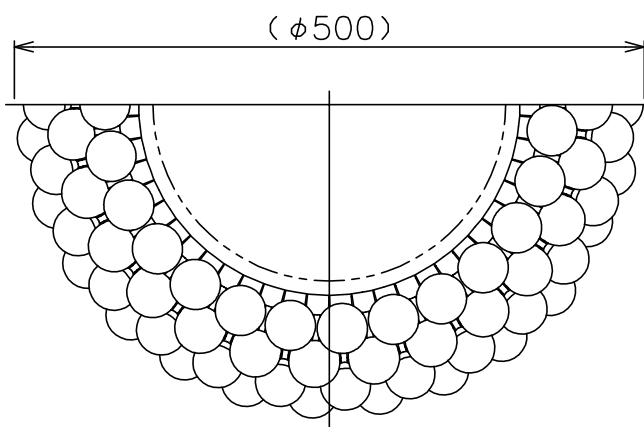

適合アクリル飾り	型番
	CABO/C/M-B/CL

170920 200427

同梱品

・取付ネジφ3.8X38mm/4ヶ

△ 安全上のご注意

- 一般屋内用器具です。屋外や、水気、湿気のある所には取付け出来ません。絶縁不良による感電・火災の原因となることがあります。
- ワイヤ吊り専用器具です。吊り木等で補強された天井材にワイヤ取付部品で取付けてください。傾斜天井には取付けないでください。落下のおそれがあります。

8	本体固定ネジ	SB	3	M4 メッキ								
7	グローブ固定ネジ	SB	3	M4 メッキ								
6	飾りバーB	ポリカーボネート	27	クリア	器具 タイプ							
5	飾りバーA	ポリカーボネート	27	クリア								
4	グローブ	ガラス	1	乳白色	適合 光源							
3	ソケット	磁器	2	R7s 250V 6A								
2	フランジ	SPC	1	クロームメッキ								
1	取付板	SPG	1		色種							
品番	品名	材質	数量	摘要								
第三角法	作図	KI	単位	mm	尺度	—	質量	3.9 kg	カタログ 番号	CABO/C/M-A/CL	型番	CABO/C/M-A/CL

※本品の規格および外観は改良のため予告なしに変更する事がありますので、あらかじめご了承ください。

適合本体	型番
	CABO/C/M-A/CL

170920 200427

7												
6										器具		
5										タイプ		
4												
3										適合		
2										光源		
1	アクリル飾り	アクリル	162	クリア						色種		
品番	品名	材質	数量	摘要				カタログ	CABO C M-B CL	型番	CABO/C/M-B/CL	
	第三角法	作図	KI	単位	mm	尺度	—	質量	5.2 kg	番号		