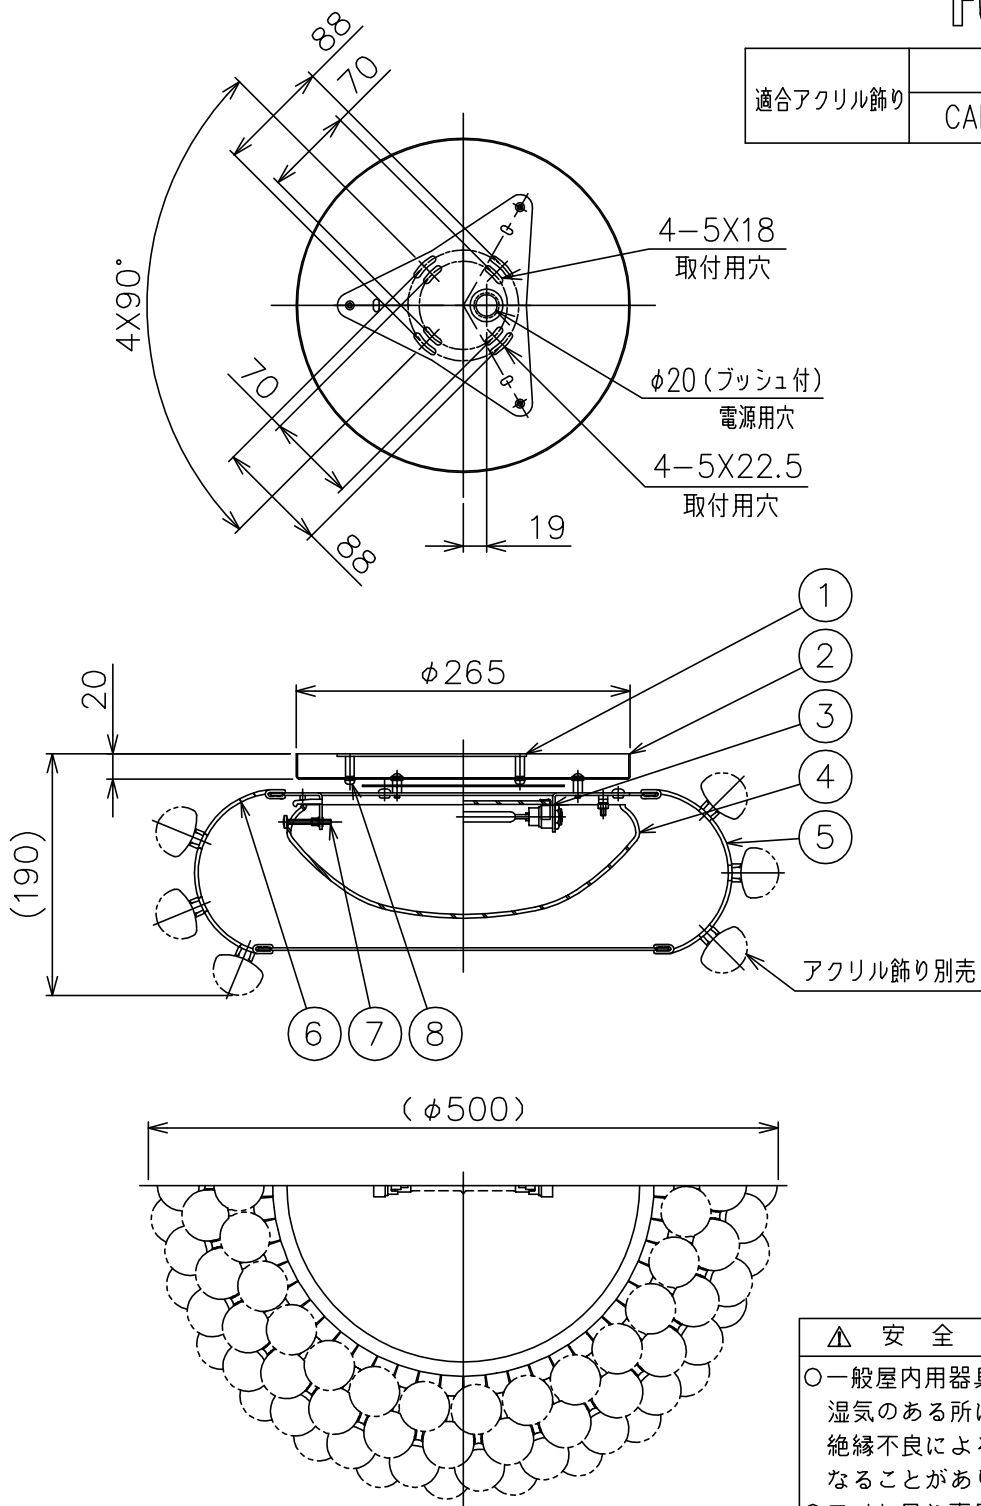

適合アクリル飾り	型番
	CABO/C/M-B/CL

170920 200427

同梱品

・取付ネジφ3.8X38mm/4ヶ

△ 安全上のご注意

- 一般屋内用器具です。屋外や、水気、湿気のある所には取付け出来ません。絶縁不良による感電・火災の原因となることがあります。
- ワイヤ吊り専用器具です。吊り木等で補強された天井材にワイヤ取付部品で取付けてください。傾斜天井には取付けないでください。落下のおそれがあります。

8	本体固定ネジ	SB	3	M4 メッキ								
7	グローブ固定ネジ	SB	3	M4 メッキ								
6	飾りバーB	ポリカーボネート	27	クリア	器具 タイプ							
5	飾りバーA	ポリカーボネート	27	クリア								
4	グローブ	ガラス	1	乳白色	適合 光源							
3	ソケット	磁器	2	R7s 250V 6A								
2	フランジ	SPC	1	クロームメッキ								
1	取付板	SPG	1		色種							
品番	品名	材質	数量	摘要								
第三角法	作図	KI	単位	mm	尺度	—	質量	3.9 kg	カタログ 番号	CABO/C/M-A/CL	型番	CABO/C/M-A/CL

※本品の規格および外観は改良のため予告なしに変更する事がありますので、あらかじめご了承ください。

適合本体	型番
	CABO/C/M-A/CL

170920 200427

7												
6										器具		
5										タイプ		
4												
3										適合		
2										光源		
1	アクリル飾り	アクリル	162	クリア						色種		
品番	品名	材質	数量	摘要				カタログ	CABO C M-B CL	型番	CABO/C/M-B/CL	
	第三角法	作図	KI	単位	mm	尺度	—	質量	5.2 kg	番号		