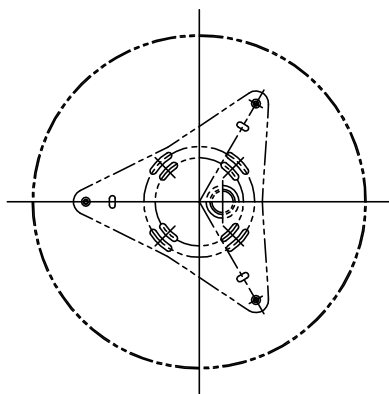

適合アクリル飾り	型番
	CABO/C/M-B/CL

170920 200427

同梱品

・取付ネジφ3.8X38mm/4ヶ

△ 安全上のご注意

- 一般屋内用器具です。屋外や、水気、湿気のある所には取付け出来ません。絶縁不良による感電・火災の原因となることがあります。
- ワイヤ吊り専用器具です。吊り木等で補強された天井材にワイヤ取付部品で取付けてください。傾斜天井には取付けないでください。落下のおそれがあります。

8	本体固定ネジ	SB	3	M4 メッキ								
7	グローブ固定ネジ	SB	3	M4 メッキ								
6	飾りバーB	ポリカーボネート	27	クリア	器具 タイプ							
5	飾りバーA	ポリカーボネート	27	クリア								
4	グローブ	ガラス	1	乳白色	適合 光源							
3	ソケット	磁器	2	R7s 250V 6A								
2	フランジ	SPC	1	クロームメッキ								
1	取付板	SPG	1		色種							
品番	品名	材質	数量	摘要								
第三角法	作図	KI	単位	mm	尺度	—	質量	3.9 kg	カタログ 番号	CABO/C/M-A/CL	型番	CABO/C/M-A/CL

※本品の規格および外観は改良のため予告なしに変更する事がありますので、あらかじめご了承ください。

適合本体	型番
	CABO/C/M-A/CL

170920 200427

7												
6										器具		
5										タイプ		
4												
3										適合		
2										光源		
1	アクリル飾り	アクリル	162	クリア						色種		
品番	品名	材質	数量	摘要				カタログ	CABO C M-B CL	型番	CABO/C/M-B/CL	
	第三角法	作図	KI	単位	mm	尺度	—	質量	5.2 kg	番号		