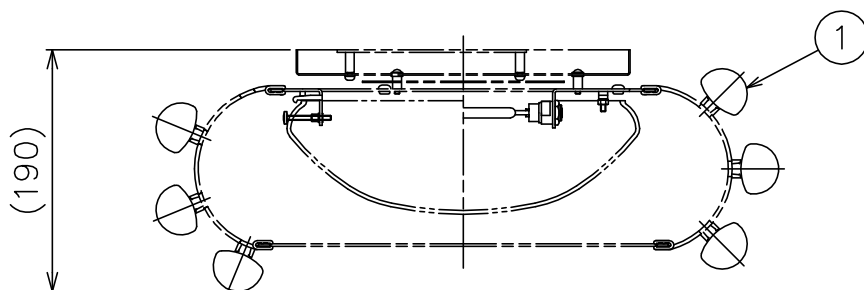

適合アクリル飾り	型番
	CABO/C/M-B/CL

170920 200427

同梱品

・取付ネジφ3.8X38mm/4ヶ

△ 安全上のご注意

- 一般屋内用器具です。屋外や、水気、湿気のある所には取付け出来ません。絶縁不良による感電・火災の原因となることがあります。
- ワイヤ吊り専用器具です。吊り木等で補強された天井材にワイヤ取付部品で取付けてください。傾斜天井には取付けないでください。落下のおそれがあります。

8	本体固定ネジ	SB	3	M4 メッキ								
7	グローブ固定ネジ	SB	3	M4 メッキ								
6	飾りバーB	ポリカーボネート	27	クリア	器具 タイプ							
5	飾りバーA	ポリカーボネート	27	クリア								
4	グローブ	ガラス	1	乳白色	適合 光源							
3	ソケット	磁器	2	R7s 250V 6A								
2	フランジ	SPC	1	クロームメッキ								
1	取付板	SPG	1		色種							
品番	品名	材質	数量	摘要								
第三角法	作図	KI	単位	mm	尺度	—	質量	3.9 kg	カタログ 番号	CABO/C/M-A/CL	型番	CABO/C/M-A/CL

※本品の規格および外観は改良のため予告なしに変更する事がありますので、あらかじめご了承ください。

適合本体	型番
	CABO/C/M-A/CL

170920 200427

7												
6										器具		
5										タイプ		
4												
3										適合		
2										光源		
1	アクリル飾り	アクリル	162	クリア						色種		
品番	品名	材質	数量	摘要				カタログ	CABO C M-B CL	型番	CABO/C/M-B/CL	
	第三角法	作図	KI	単位	mm	尺度	—	質量	5.2 kg	番号		