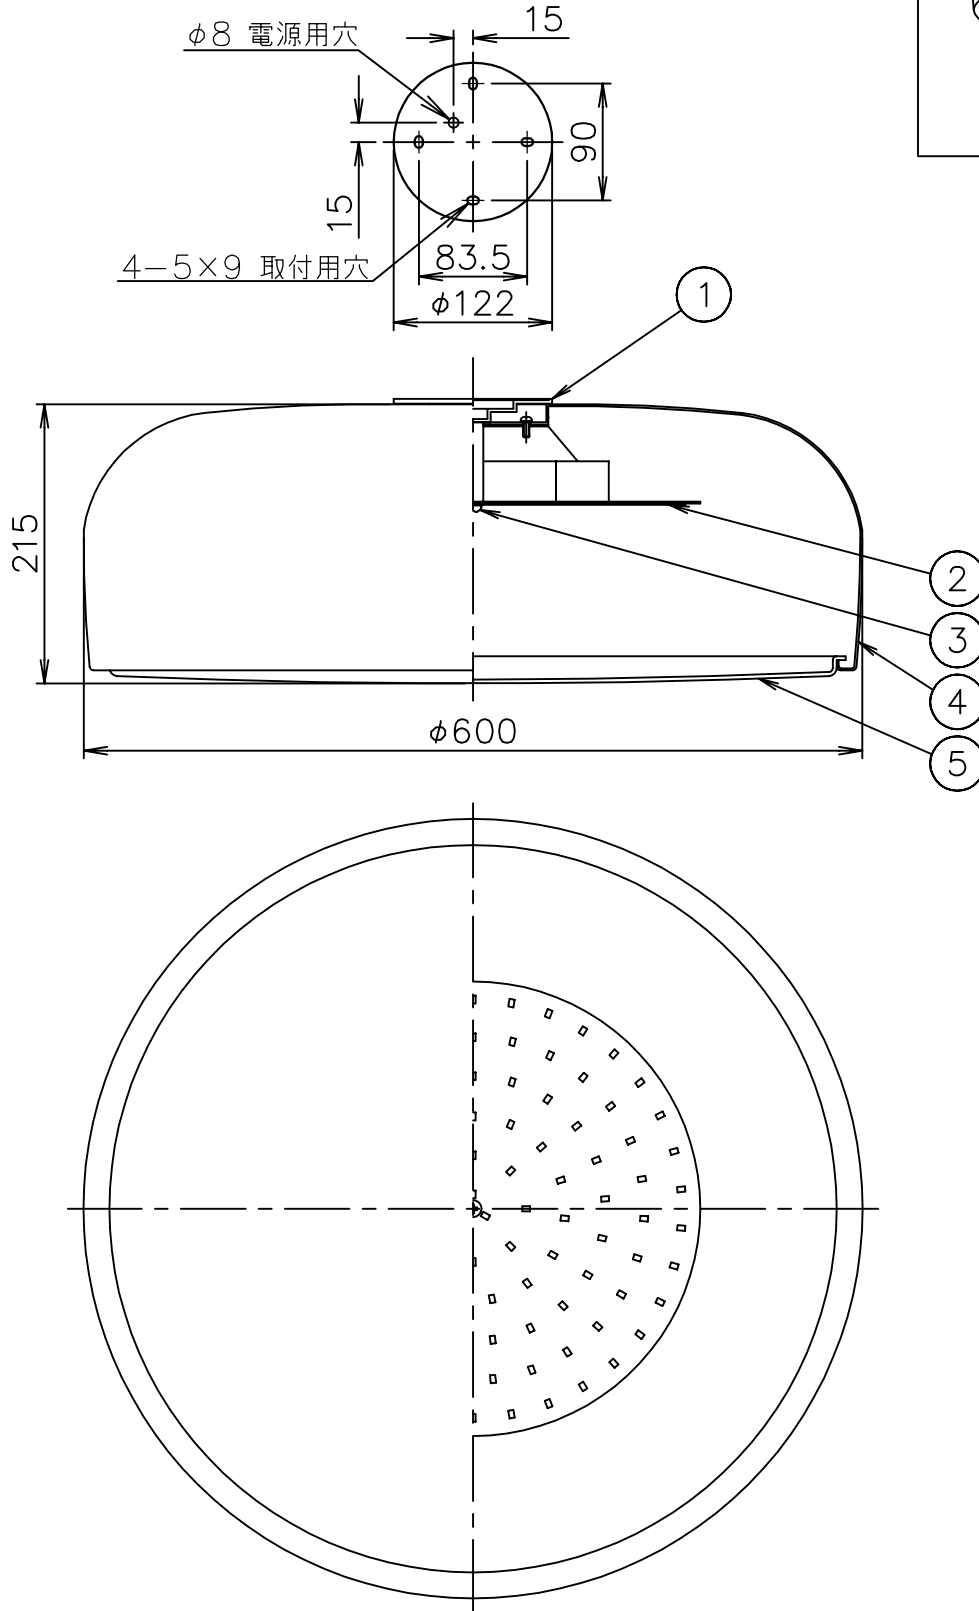

# FLOS

181130 200529

6						器具	屋内専用
5	下面カバー	PMMA	1	乳白色		タイプ	
4	セード	AP	1	色種参照			
3	本体固定ネジ	SWRH	1	クロメート処理		光源	LED 30W 2700K 2791lm
2	LEDユニット		1	30W 2700K 2791lm		色種	White.Black.Mud.Matt Black
1	取付板	ADC	1	クリア塗装		名称	SMITHFIELD C LED
品番	品名	材質	数量	摘要			
第三角法	作図 仲西	単位 mm	尺度	質量	5.0 kg		