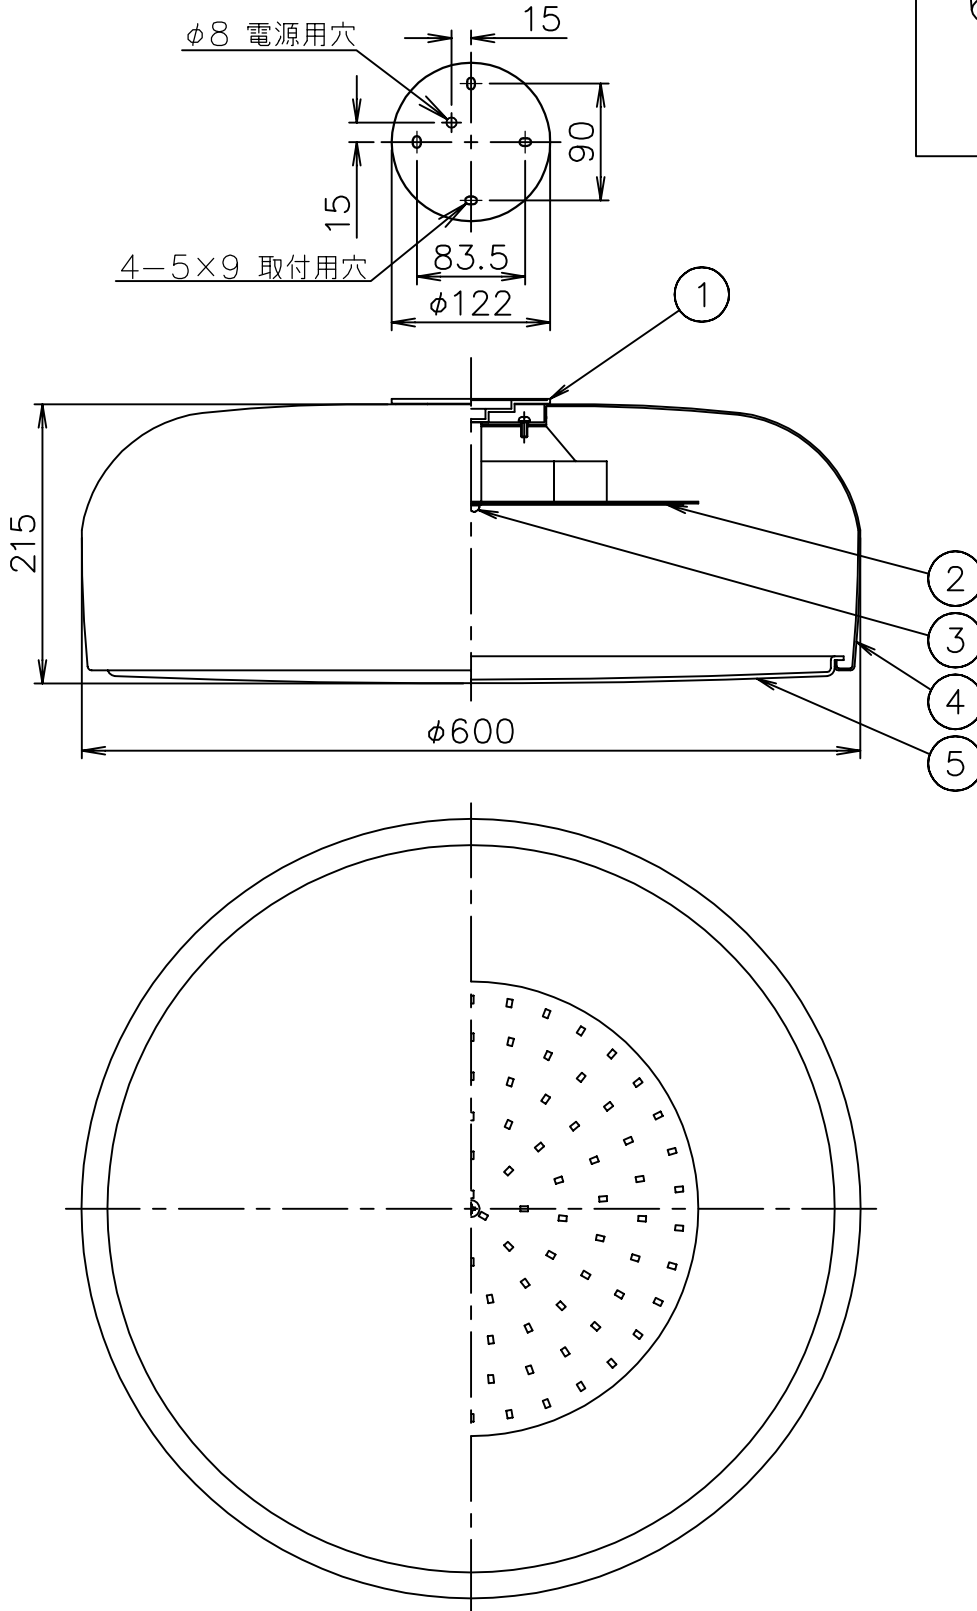

# FLOS

181130 200529

6						器具	屋内専用
5	下面カバー	PMMA	1	乳白色		タイプ	
4	セード	AP	1	色種参照			
3	本体固定ネジ	SWRH	1	クロメート処理		光源	LED 30W 2700K 2791lm
2	LEDユニット		1	30W 2700K 2791lm		色種	White.Black.Mud.Matt Black
1	取付板	ADC	1	クリア塗装		名称	SMITHFIELD C LED
品番	品名	材質	数量	摘要			
第三角法	作図 仲西	単位 mm	尺度	質量	5.0 kg		