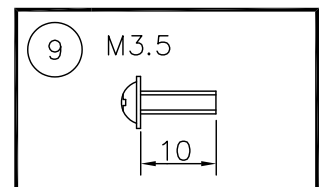

(A)丸型・角型・シーリングの場合