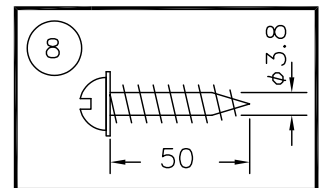

(B)ボルト又はボックスを使用する場合

(A)丸型・角型・シーリングの場合

LEDランプ定格	
LED発光色 L27=2700K 調光可能	
入力電圧	AC100V
周波数	50/60Hz
入力電流	0.45A
消費電力	40W

※調光器ご使用時は適応調光器を確認の上、調光器の取扱説明書や注意に従ってください。

△ 安全上のご注意

- 一般屋内用器具です。屋外や、水気、湿気のある所には取付け出来ません。絶縁不良による感電・火災の原因となることがあります。
- 天井面取付専用器具です。傾斜天井には取付けないでください。落下のおそれがあります。

9	取付ネジ	SWRH	2	クロメート処理	器具 タイプ	取付簡易型	
8	取付ネジ	SWRH	4	クロメート処理			
7	本体化粧板	SPC	4	銅メッキ			
6	本体	木	1組	合板/ウォールナット			
5	アーム	ST	4	銅メッキ			
4	天板	木	1	合板/ウォールナット	適合 ランプ	FKK LEDスリムランプ T6 LNS-2-510-L27 WX4	
3	ローレットナット	BsBM	2	M4 黒色メラミン塗装			
2	フランジ	SPC	1	黒色メラミン塗装			
1	取付板	SPG	1	亜鉛メッキ			色種
品番	品名	材質	数量	摘要	カタログ 番号	320 L1035H	
第三角法	作図	開発部	単位	mm	尺度	質量	7.3 kg
					型番	04LK-10B6-4H	