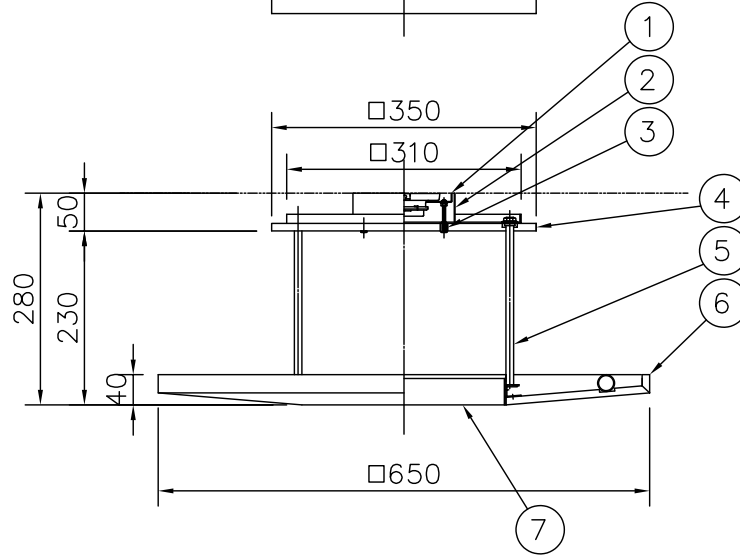

(B)ボルト又はボックスを使用する場合

(A)丸型・角型・シーリングの場合

LEDランプ定格	
LED発光色 L27=2700K 調光可能	
入力電圧	AC100V
周波数	50/60Hz
入力電流	0.45A
消費電力	40W

※調光器ご使用時は適応調光器を確認の上、調光器の取扱説明書や注意に従ってください。

△ 安全上のご注意

- 一般屋内用器具です。屋外や、水気、湿気のある所には取付け出来ません。絶縁不良による感電・火災の原因となることがあります。
- 天井面取付専用器具です。傾斜天井には取付けないでください。落下のおそれがあります。

9	取付ネジ	SWRH	2	クロメート処理	器具 タイプ	取付簡易型	
8	取付ネジ	SWRH	4	クロメート処理			
7	本体化粧板	SPC	4	銅メッキ			
6	本体	木	1組	合板/ウォールナット			
5	アーム	ST	4	銅メッキ			
4	天板	木	1	合板/ウォールナット	適合 ランプ	FKK LEDスリムランプ T6 LNS-2-510-L27 WX4	
3	ローレットナット	BsBM	2	M4 黒色メラミン塗装			
2	フランジ	SPC	1	黒色メラミン塗装			
1	取付板	SPG	1	亜鉛メッキ			色種
品番	品名	材質	数量	摘要	カタログ 番号	320 L1035H	
第三角法	作図	開発部	単位	mm	尺度	質量	7.3 kg
					型番	04LK-10B6-4H	