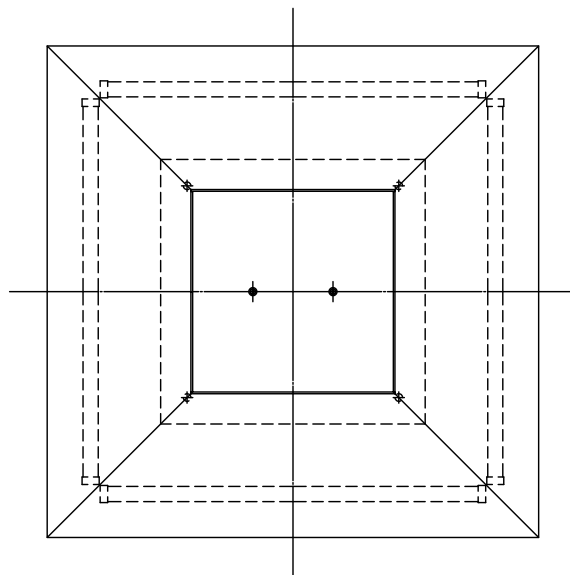

(B)ボルト又はボックスを使用する場合

(A)丸型・角型・シーリングの場合

LEDランプ定格	
LED発光色 L27=2700K 調光可能	
入力電圧	AC100V
周波数	50/60Hz
入力電流	0.45A
消費電力	40W

※調光器ご使用時は適応調光器を確認の上、調光器の取扱説明書や注意に従ってください。

△ 安全上のご注意

- 一般屋内用器具です。屋外や、水気、湿気のある所には取付け出来ません。絶縁不良による感電・火災の原因となることがあります。
- 天井面取付専用器具です。傾斜天井には取付けないでください。落下のおそれがあります。

9	取付ネジ	SWRH	2	クロメート処理	器具 タイプ	取付簡易型	
8	取付ネジ	SWRH	4	クロメート処理			
7	本体化粧板	SPC	4	銅メッキ			
6	本体	木	1組	合板/ウォールナット			
5	アーム	ST	4	銅メッキ			
4	天板	木	1	合板/ウォールナット	適合 ランプ	FKK LEDスリムランプ T6 LNS-2-510-L27 WX4	
3	ローレットナット	BsBM	2	M4 黒色メラミン塗装			
2	フランジ	SPC	1	黒色メラミン塗装			
1	取付板	SPG	1	亜鉛メッキ			色種
品番	品名	材質	数量	摘要	カタログ 番号	320 L1035H	
第三角法	作図	開発部	単位	mm	尺度	質量	7.3 kg
					型番	04LK-10B6-4H	