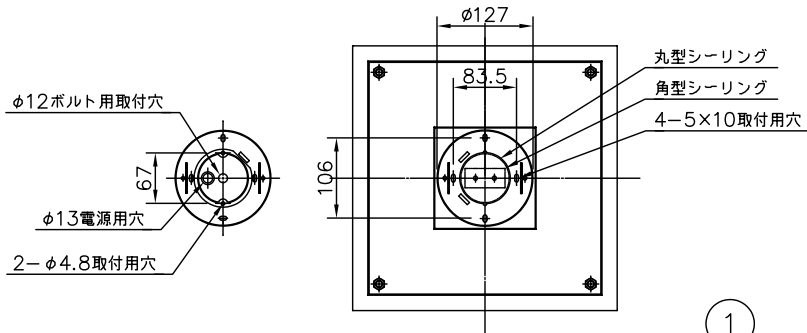

(B)ボルト又はボックスを使用する場合

(A)丸型・角型・シーリングの場合

LEDランプ定格	
LED発光色 L27=2700K 調光可能	
入力電圧	AC100V
周波数	50/60Hz
入力電流	0.45A
消費電力	40W

※調光器ご使用時は適応調光器を確認の上、調光器の取扱説明書や注意に従ってください。

△ 安全上のご注意

- 一般屋内用器具です。屋外や、水気、湿気のある所には取付け出来ません。絶縁不良による感電・火災の原因となることがあります。
- 天井面取付専用器具です。傾斜天井には取付けないでください。落下のおそれがあります。

9	取付ネジ	SWRH	2	クロメート処理	器具 タイプ	取付簡易型	
8	取付ネジ	SWRH	4	クロメート処理			
7	本体化粧板	SPC	4	銅メッキ			
6	本体	木	1組	合板/ウォールナット			
5	アーム	ST	4	銅メッキ			
4	天板	木	1	合板/ウォールナット	適合 ランプ	FKK LEDスリムランプ T6 LNS-2-510-L27 WX4	
3	ローレットナット	BsBM	2	M4 黒色メラミン塗装			
2	フランジ	SPC	1	黒色メラミン塗装			
1	取付板	SPG	1	亜鉛メッキ			色種
品番	品名	材質	数量	摘要	カタログ 番号	320 L1035H	
第三角法	作図	開発部	単位	mm	尺度	質量	7.3 kg
					型番	04LK-10B6-4H	