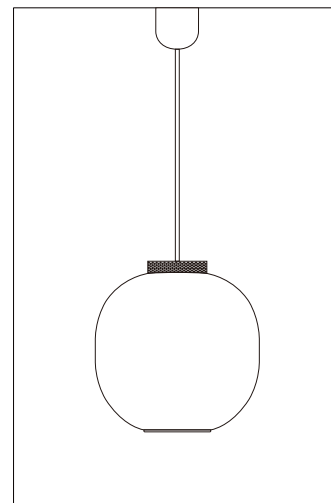

20200419

注記) 適合ランプ：口径 E26 クリアランプ 60W 引掛シーリングボディは同梱されていません。

△ 安全上のご注意

○ 一般屋内用器具です。屋外や、水気、湿気のある場所には取付け出来ません。絶縁不良による感電・火災の原因となることがあります。

					6	ソケット	磁器	1	E26-01	器具 タイプ	BLOOM PENDANT Small
					5	ソケットカバー	スチール	1	ニッケルメッキ		
					4	パンチングメタル	スチール	1	ニッケルメッキ		
					3	コード	キャプタイ	1	HVCTF-B	適合 ランプ	E26 白熱電球 60W (別売)
					2	シーリングカバー	ABS	1	CPフランジ2型		
					1	引掛シーリングキャップ	樹脂	1	WG7061	色種	
7	シェード	ガラス			品番	品名	材質	数量		型番	RE-BLOOM-S-P-WH/BK
第三角法	作図	RFC	単位	mm	尺度	—	質量	2.20kg			