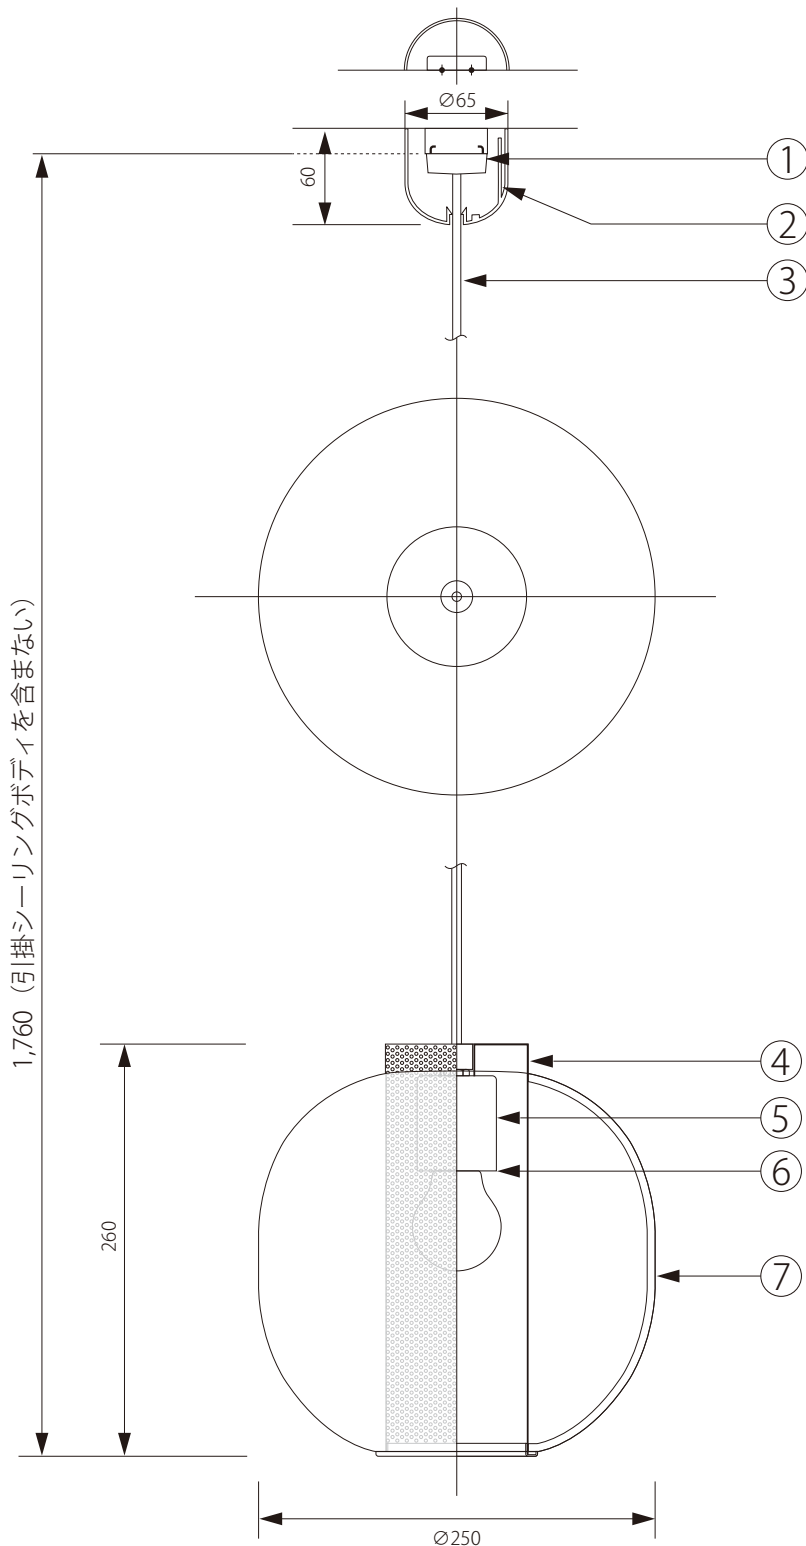

20200419

注記) 適合ランプ：口径 E26 クリアランプ 60W 引掛シーリングボディは同梱されていません。

△ 安全上のご注意

○ 一般屋内用器具です。屋外や、水気、湿気のある場所には取付け出来ません。絶縁不良による感電・火災の原因となることがあります。

					6	ソケット	磁器	1	E26-01	器具 タイプ	BLOOM PENDANT Small
					5	ソケットカバー	スチール	1	ニッケルメッキ		
					4	パンチングメタル	スチール	1	ニッケルメッキ		
					3	コード	キャプタイ	1	HVCTF-B	適合 ランプ	E26 白熱電球 60W (別売)
					2	シーリングカバー	ABS	1	CPフランジ2型		
					1	引掛シーリングキャップ	樹脂	1	WG7061	色種	
7	シェード	ガラス			品番	品名	材質	数量		型番	RE-BLOOM-S-P-WH/BK
第三角法	作図	RFC	単位	mm	尺度	—	質量	2.20kg			