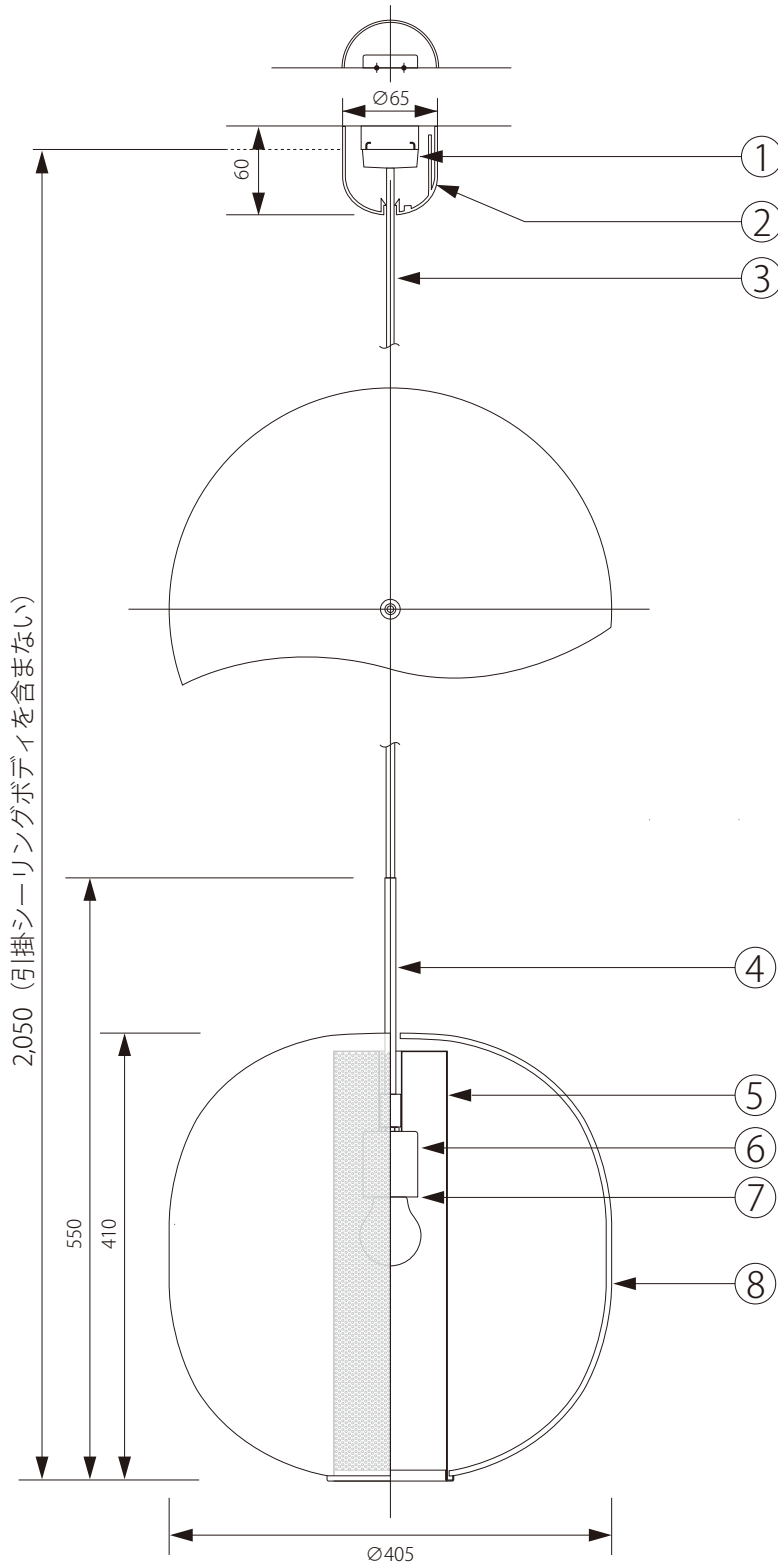

20200403

2,050 (引掛シーリングボディを含まない)

550

410

Ø405

注記) 適合ランプ：口径 E26 クリアランプ 60W 引掛シーリングボディは同梱されていません。

△ 安全上のご注意

○ 一般屋内用器具です。屋外や、水気、湿気のある場所には取付け出来ません。絶縁不良による感電・火災の原因となることがあります。

					6	ソケットカバー	スチール	1	ニッケルメッキ	器具 タイプ	BLOOM PENDANT Large
					5	パンチングメタル	スチール	1	ニッケルメッキ		
					4	パイプ	スチール	1	ニッケルメッキ		
					3	コード	キャブタイ	1	HVCTF-B	適合 ランプ	E26 白熱電球 60W (別売)
					2	シーリングカバー	ABS	1	CPフランジ2型		
8	シェード	ガラス			1	引掛シーリングキャップ	樹脂	1	WG7061	色種	
7	ソケット	磁器	1	E26-01							
第三角法		作図	RFC	単位	mm	尺度	—	質量	4.60kg	型番	RE-BLOOM-L-P-WH/BK