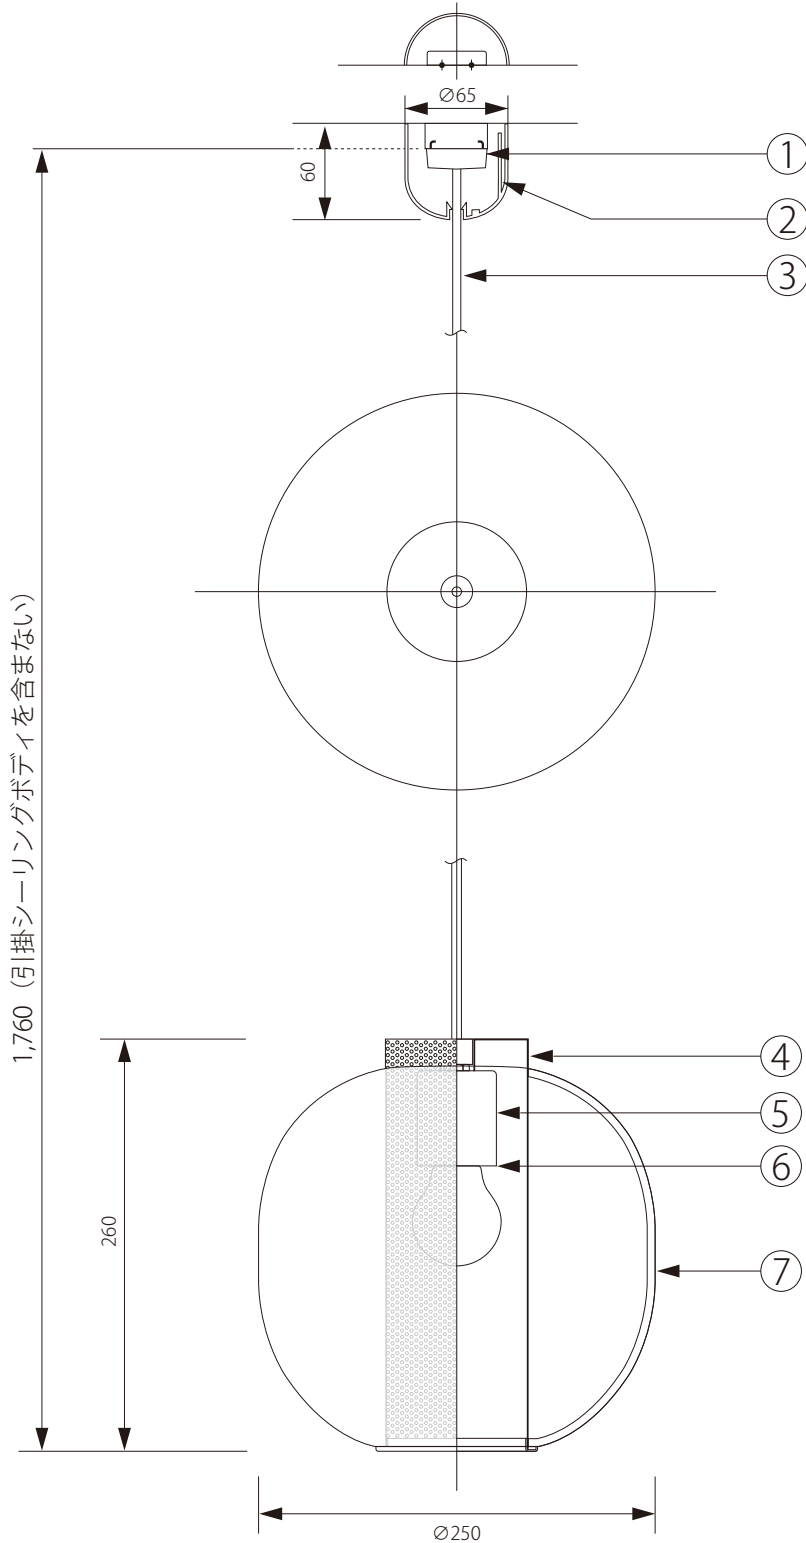

Resident

20200419

注記) 適合ランプ：口径 E26 クリアランプ 60W 引掛シーリングボディは同梱されていません。

△ 安全上のご注意

○ 一般屋内用器具です。屋外や、水気、湿気のある場所には取付け出来ません。絶縁不良による感電・火災の原因となることがあります。

品番	品名	材質	数量	器具タイプ	適合ランプ	色種	型番		
6	ソケット	磁器	1	E26-01			RE-BLOOM-S-P-WH/BK		
5	ソケットカバー	スチール	1	ニッケルメッキ					
4	パンチングメタル	スチール	1	ニッケルメッキ					
3	コード	キャプタイ	1	HVCTF-B					
2	シーリングカバー	ABS	1	CPフランジ2型					
1	引掛シーリングキャップ	樹脂	1	WG7061					
7	シェード	ガラス							
第三角法		作図	RFC	単位	mm	尺度	—	質量	2.20kg