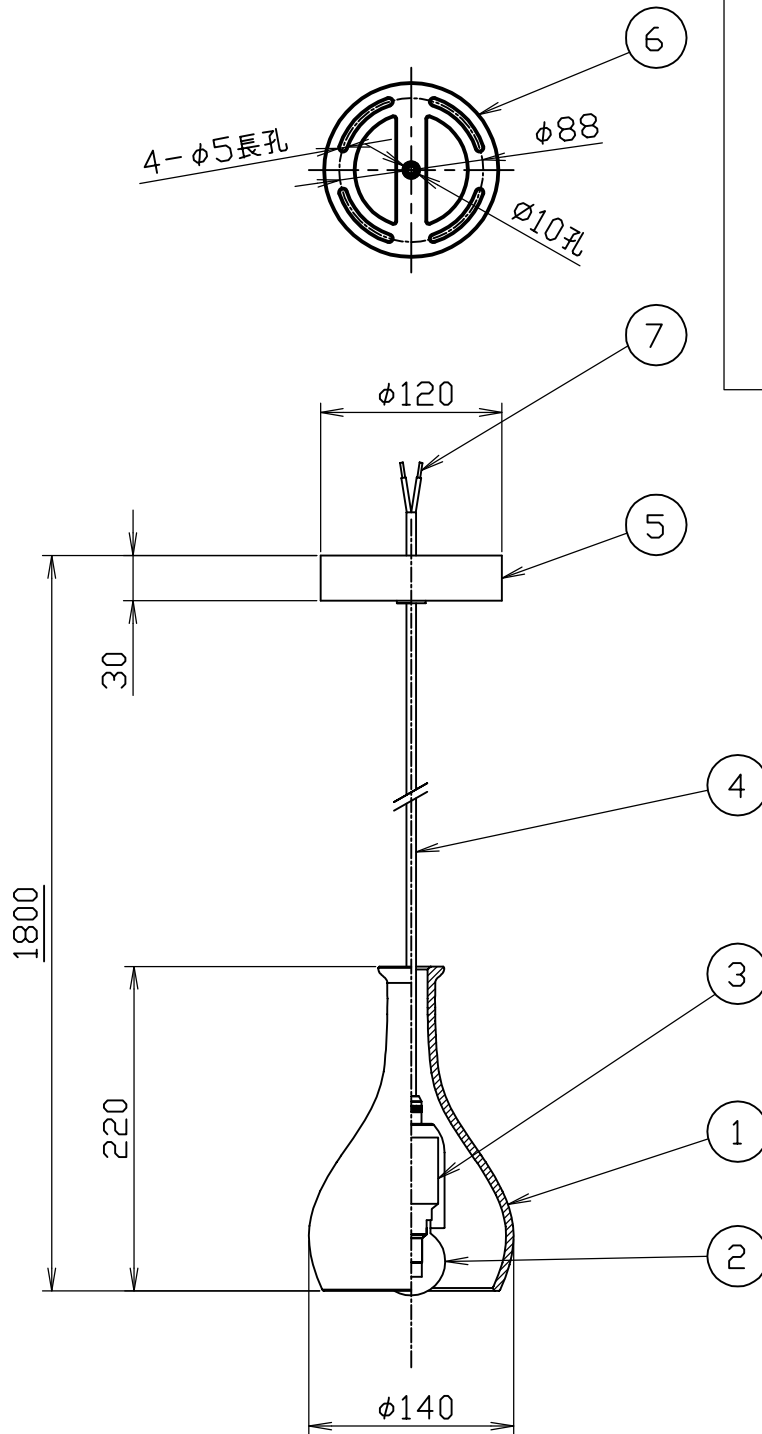

〈BELL DECANTER CLASSIC PENDANT〉

こちらの仕様図は直付け仕様となりますのでご注意ください。
 安全のためにご使用前に必ず取扱説明書をお読みください。
 *引掛けシーリング仕様の場合はフランジカップの寸法が変わります。
 *シェードはハンドメイドの為、寸法に個体差があります。

7	棒端子		2	直付仕様	尺度 1/5 質量 1.2 kg 検印	品番 037000000041 電球 E26 LED 2W 専用球 2700K 印 藤沢
6	天井ブラケット	鉄	1	直付仕様		
5	フランジカップ	鉄	1	直付仕様		
4	コード	HVCTF	1	直付仕様		
3	ソケット	磁器	1	口金 E26		
2	専用球シェード	ガラス	1			
1	シェード	クリスタルガラス/真鍮/スチール	1			
部番	部品名	材質	数	備考	作成日 2021.09.01	林物産