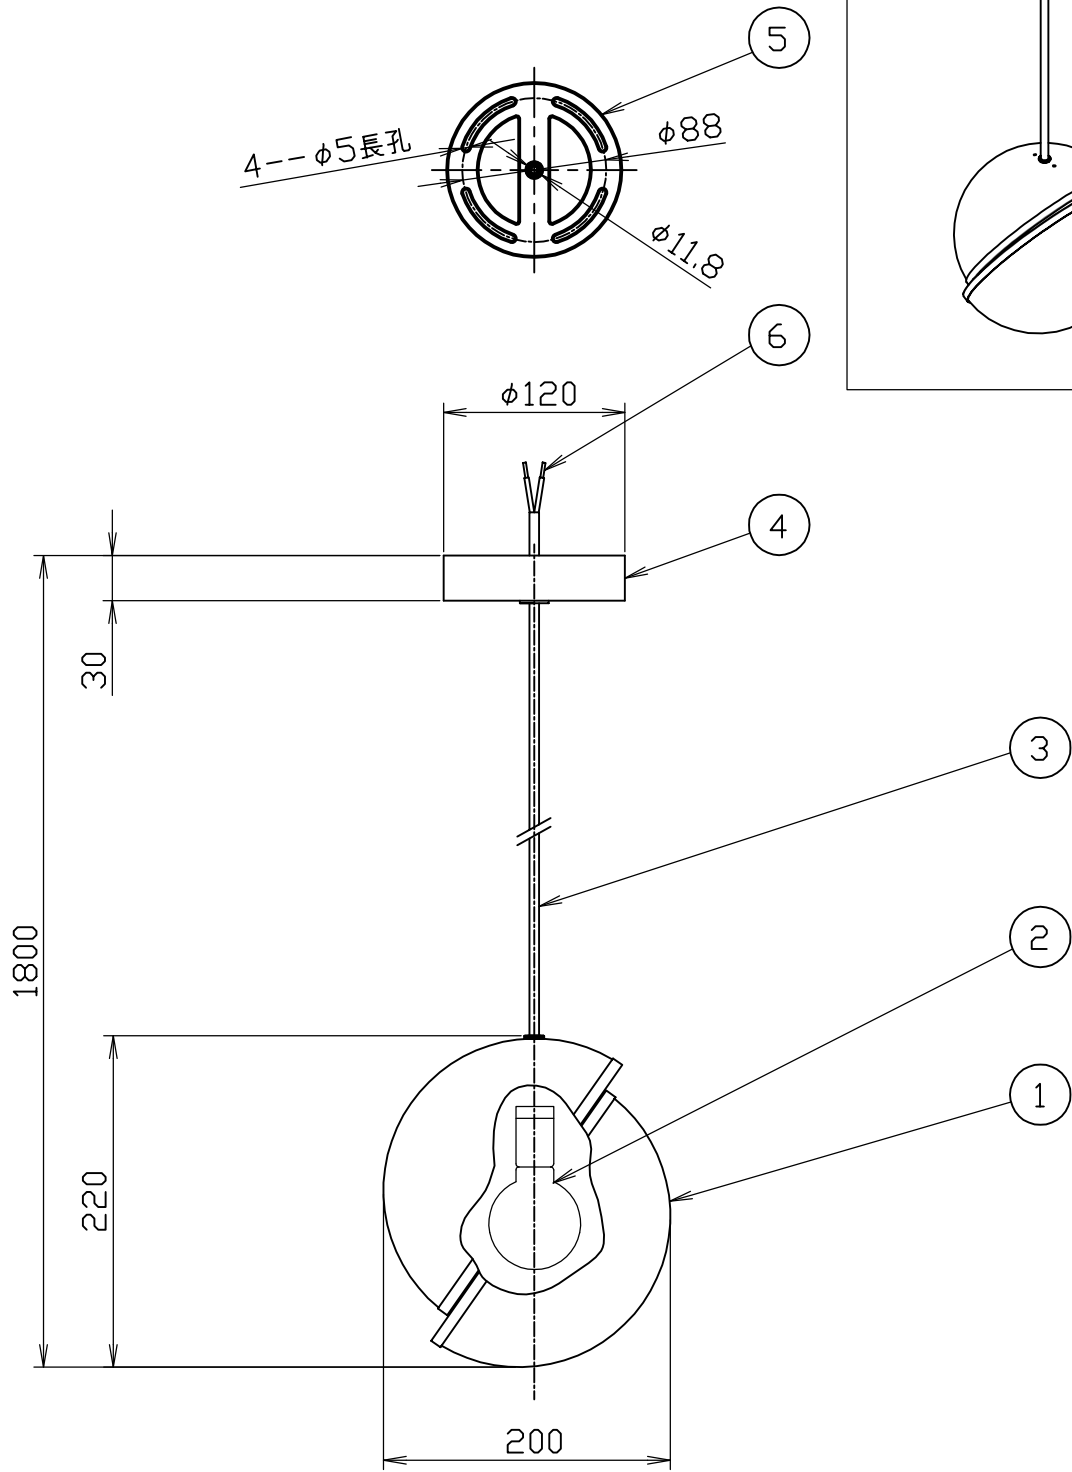

◀CRESCENT MINI PENDANT▶

こちらの仕様図は直付け仕様となりますのでご注意願います。
 安全のためにご使用前に必ず取扱説明書をお読みください。
 *引掛けシーリング仕様の場合はフランジカップの寸法が変わります。
 *破損の原因となりますので運搬時は灯具をシェードから取り外してください。

6	棒端子		2	直付仕様	尺 度 1/5 品 番 037000000026 質 量 1.1 kg 電 球 E26 LED 8W 白熱球使用不可 検 印 印 藤 沢
5	天井ブラケット	鉄	1	直付仕様	
4	フランジカップ	鉄	1	直付仕様	
3	コード	HVCTF	1	直付仕様	
2	ソケット	磁器	1	口金 E26	
1	シェード	アクリル/真鍮	1		
部番	部品名	材質	数	備考	作 成 日 2021.09.01