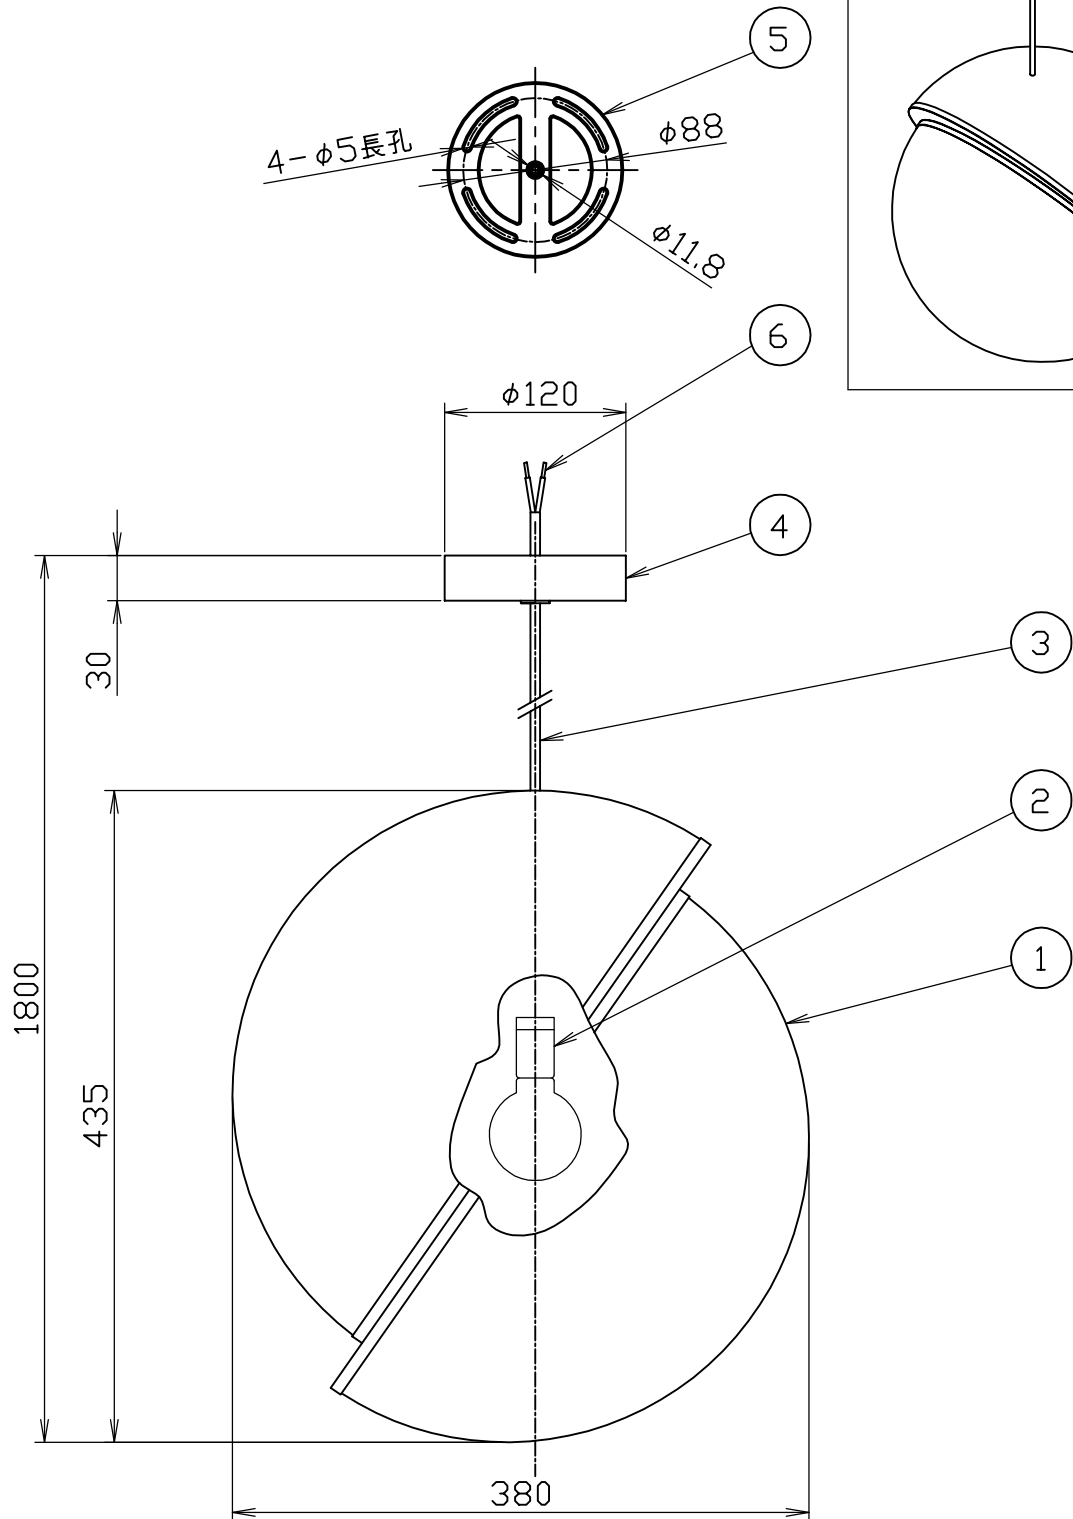

◀CRESCENT LARGE PENDANT▶

こちらの仕様図は直付け仕様となりますのでご注意ください。
 安全のためにご使用前に必ず取扱説明書をお読みください。
 *引掛けシーリング仕様の場合はフランジカップの寸法が変わります。
 *破損の原因になりますので運搬時は灯具をシェードから取り外してください。

6	棒端子		2	直付仕様	尺 度 1/5	品 番 037000000024		
5	天井ブラケット	鉄	1	直付仕様				
4	フランジカップ	鉄	1	直付仕様				
3	コード	HVCTF	1	直付仕様				
2	ソケット	磁器	1	口金 E26				
1	シェード	アクリル/裏紙	1		質 量 2.7 kg	電 球 E26 LED15W 白熱球使用不可		
部番	部品名	材質	数	備考				
					作 成 日 2021.09.01	検 印	印	藤 沢
					林物産			